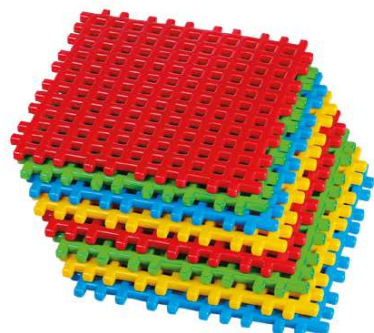

Podstawa 8

Waffle Blocks base 8

901 090

2+
LAT / YEARS

8
EL. / PCS

x: 36,5 cm
y: 36,5 cm
z: 12 cm