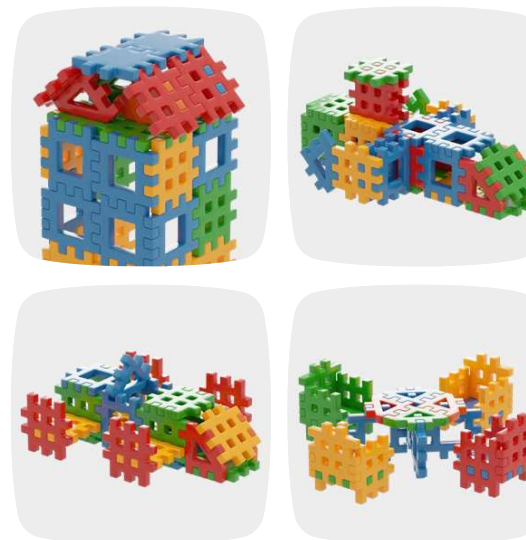

Didactic Board with bricks 7 pcs.

904 848

**N
E
W**

Deska Dydaktyczna z cegłami zestaw duży 23 el.

Didactic Board with bricks big set 23 pcs.

905 524

**N
E
W**

Waffle Maxi 24 el.
 Waffle Maxi 24 pcs.
 903 599

 **2+**
LAT / YEARS

 **24**
EL. / PCS

 x: 60 cm
y: 39 cm
z: 52 cm

Waffle Maxi 32 el.
 Waffle Maxi 32 pcs.
 903 063

 **2+**
LAT / YEARS

 **32**
EL. / PCS

 x: 75 cm
y: 33 cm
z: 59 cm

NEW