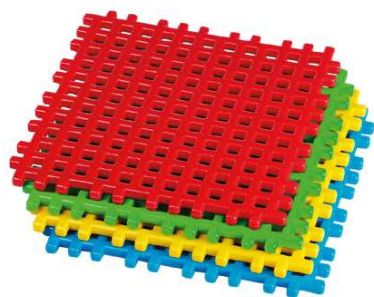

Podstawa 4

Waffle Blocks base 4

901 076