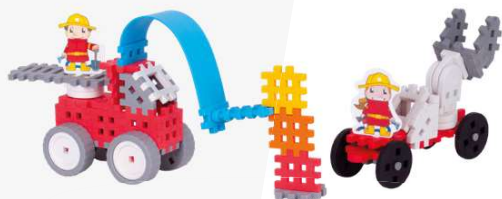

903 865

3-103
LAT / YEARS

185
EL. / PCS

x: 18,5 cm
y: 8 cm
z: 16 cm

MINI WAFFLE FIREMAN

Strażak zestaw mały

Fireman small set

903 780