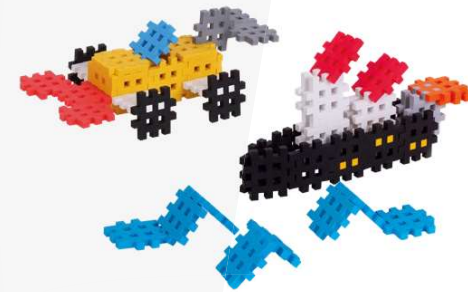

Child Friendly World

2022

Influencer's Top

2022

MIDI WAFFLE

Midi Waffle mają **aż 5,3 cm** szerokości!

Te występujące w 10 podstawowych kolorach klocki wykonane są z miękkiego, elastycznego i przyjemnego w dotyku materiału. Wygodnie mieszczą się w małej dłoni, dlatego sprawdzą się w zabawie dla dzieci już od 2 roku życia. Świetnie nadają się **do zabawy w trakcie kąpieli.**

Midi Waffle 44

Midi Waffles 44

903 704

2-102
LAT / YEARS

44
EL. / PCS

x: 18,5 cm
y: 6 cm
z: 16 cm

Midi Waffle 90

Midi Waffles 90

903 643

2-102
LAT / YEARS

90
EL. / PCS

x: 19,5 cm
y: 12,5 cm
z: 17,5 cm

Midi Waffle 150

Midi Waffles 150

903 582

2-102
LAT / YEARS

150
EL. / PCS

x: 25 cm
y: 20 cm
z: 17,5 cm

Midi Waffle blocks are as **large as 5,3 cm**! They come in 10 basic colours and are made of soft, flexible material with pleasing texture. They fit comfortably in a small hand, that's why they are perfect for children 2 years of age and older. They are **great to play with in a bath**. Step-by-step instruction is included in the box to aid children's building experience.