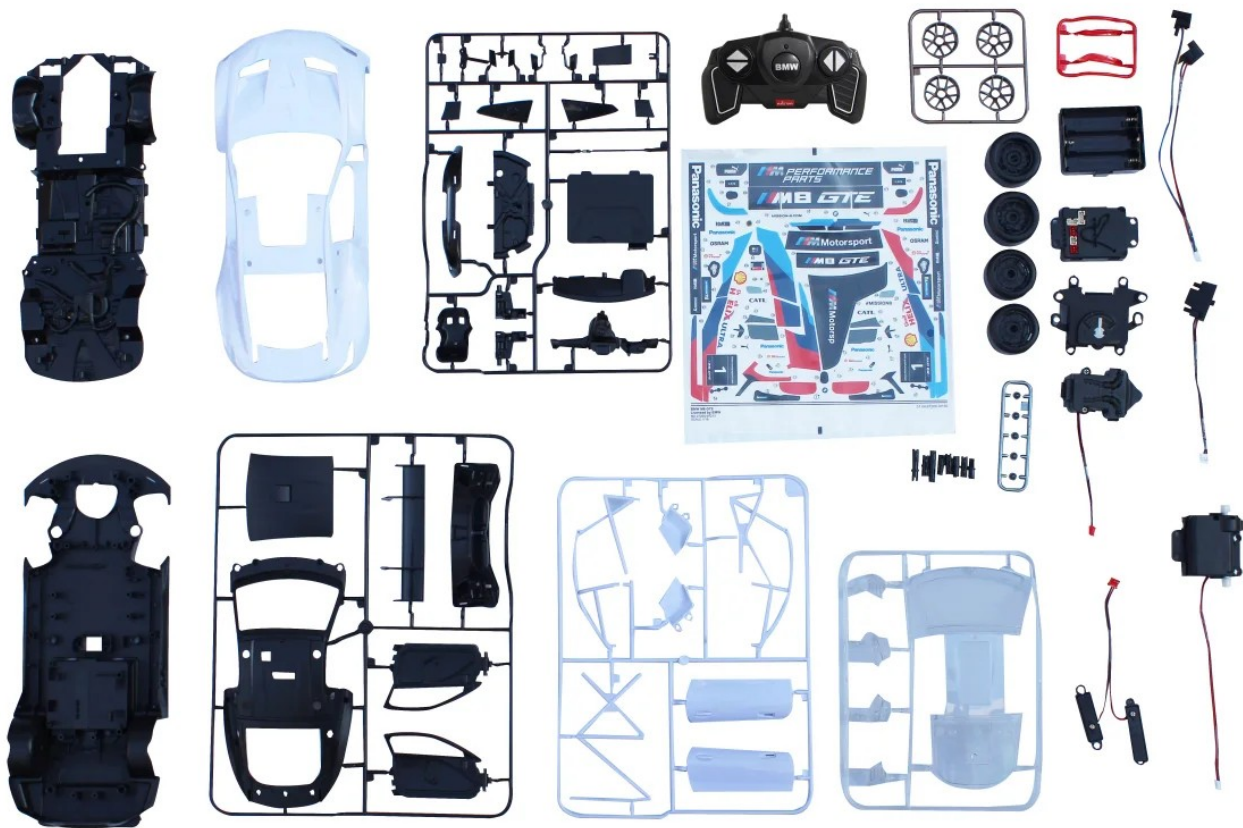

Opis produktu

ZDALNIE STEROWANY **BMW M8 GTE 1:18 DIY** DO SAMODZIELNEGO SKŁADANIA Z PILOTEM

WIELKOŚĆ 27CM X 12 CM X 7 CM (WYSOKOŚĆ)

ZDALNIE STEROWANY - JEŹDZI JAK NORMALNE AUTO NA RADIO OBSŁUGIWANE Z PILOTA

funkcje:

- Model składa się z 74 elementów
- Szczegółowo odwzorowane wnętrze
- Drzwi otwierane
- Łączenie elementów bez kleju i narzędzi
- Obrazkowa instrukcja do składania
- Dodatkowe naklejki na elementy nadwozia
- Jazda przód/tył lewo/prawo
- Pilot 2,4GHz brak interferencji z innymi zabawkami

BATERIE:

2X 1,5V AA DO PILOTA

3X1,4V AA DO AUTA

TEN MODEL DAJE NAPRAWDĘ WIELE RADOŚCI I SATYSFAKJI ZE SKŁADANIA I ZABAWY!!!

Wszystkie przedmioty wysyłamy zapakowane w dodatkowy neutralny karton.

W razie pytań proszę o email z nazwą przedmiotu