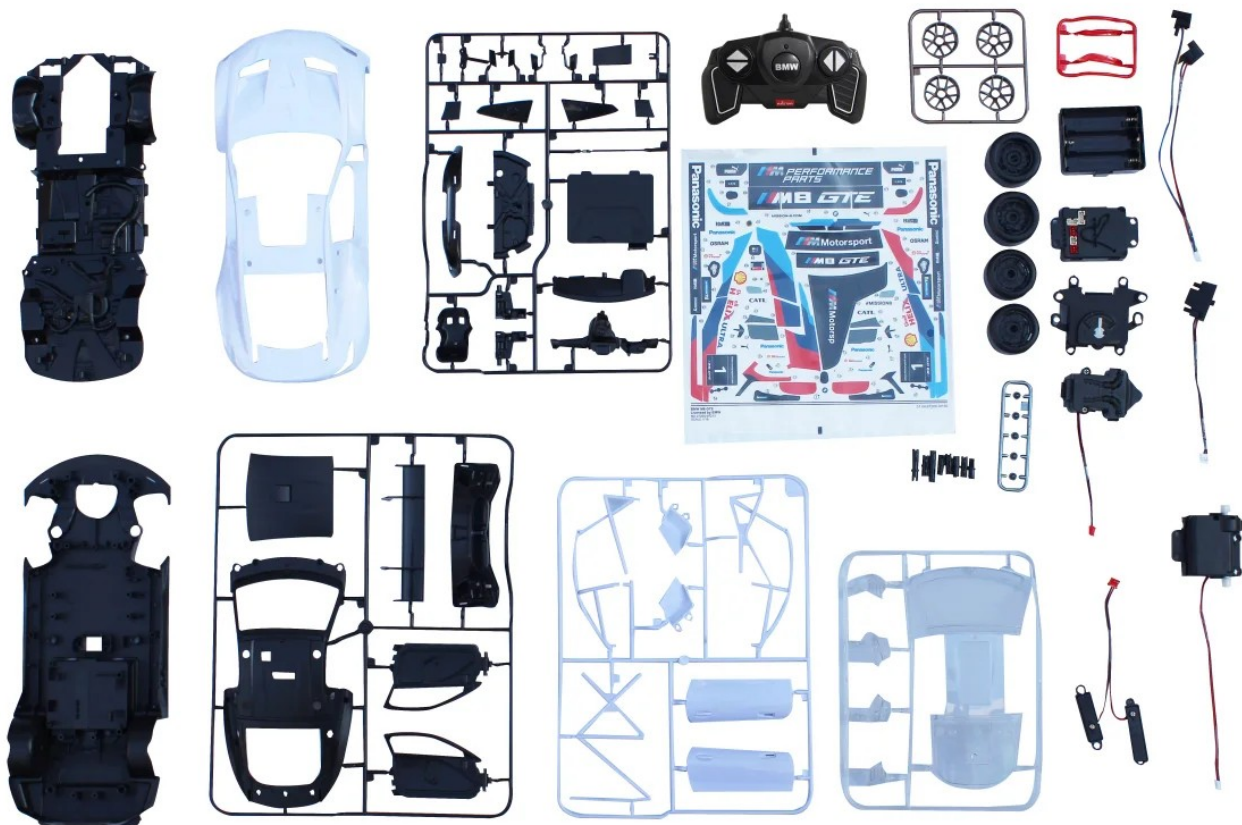

Opis produktu

ZDALNIE STEROWANY **BMW M8 GTE 1:18 DIY** DO SAMODZIELNEGO SKŁADANIA Z PILOTEM

WIELKOŚĆ 27CM X 12 CM X 7 CM (WYSOKOŚĆ)

ZDALNIE STEROWANY - JEŹDZI JAK NORMALNE AUTO NA RADIO OBSŁUGIWANE Z PILOTA

funkcje:

- Model składa się z 74 elementów
- Szczegółowo odwzorowane wnętrze
- Drzwi otwierane
- Łączenie elementów bez kleju i narzędzi
- Obrazkowa instrukcja do składania
- Dodatkowe naklejki na elementy nadwozia
- Jazda przód/tył lewo/prawo
- Pilot 2,4GHz brak interferencji z innymi zabawkami

BATERIE:

2X 1,5V AA DO PILOTA

3X1,4V AA DO AUTA

TEN MODEL DAJE NAPRAWDĘ WIELE RADOŚCI I SATYSFAKJI ZE SKŁADANIA I ZABAWY!!!

Wszystkie przedmioty wysyłamy zapakowane w dodatkowy neutralny karton.

W razie pytań proszę o email z nazwą przedmiotu