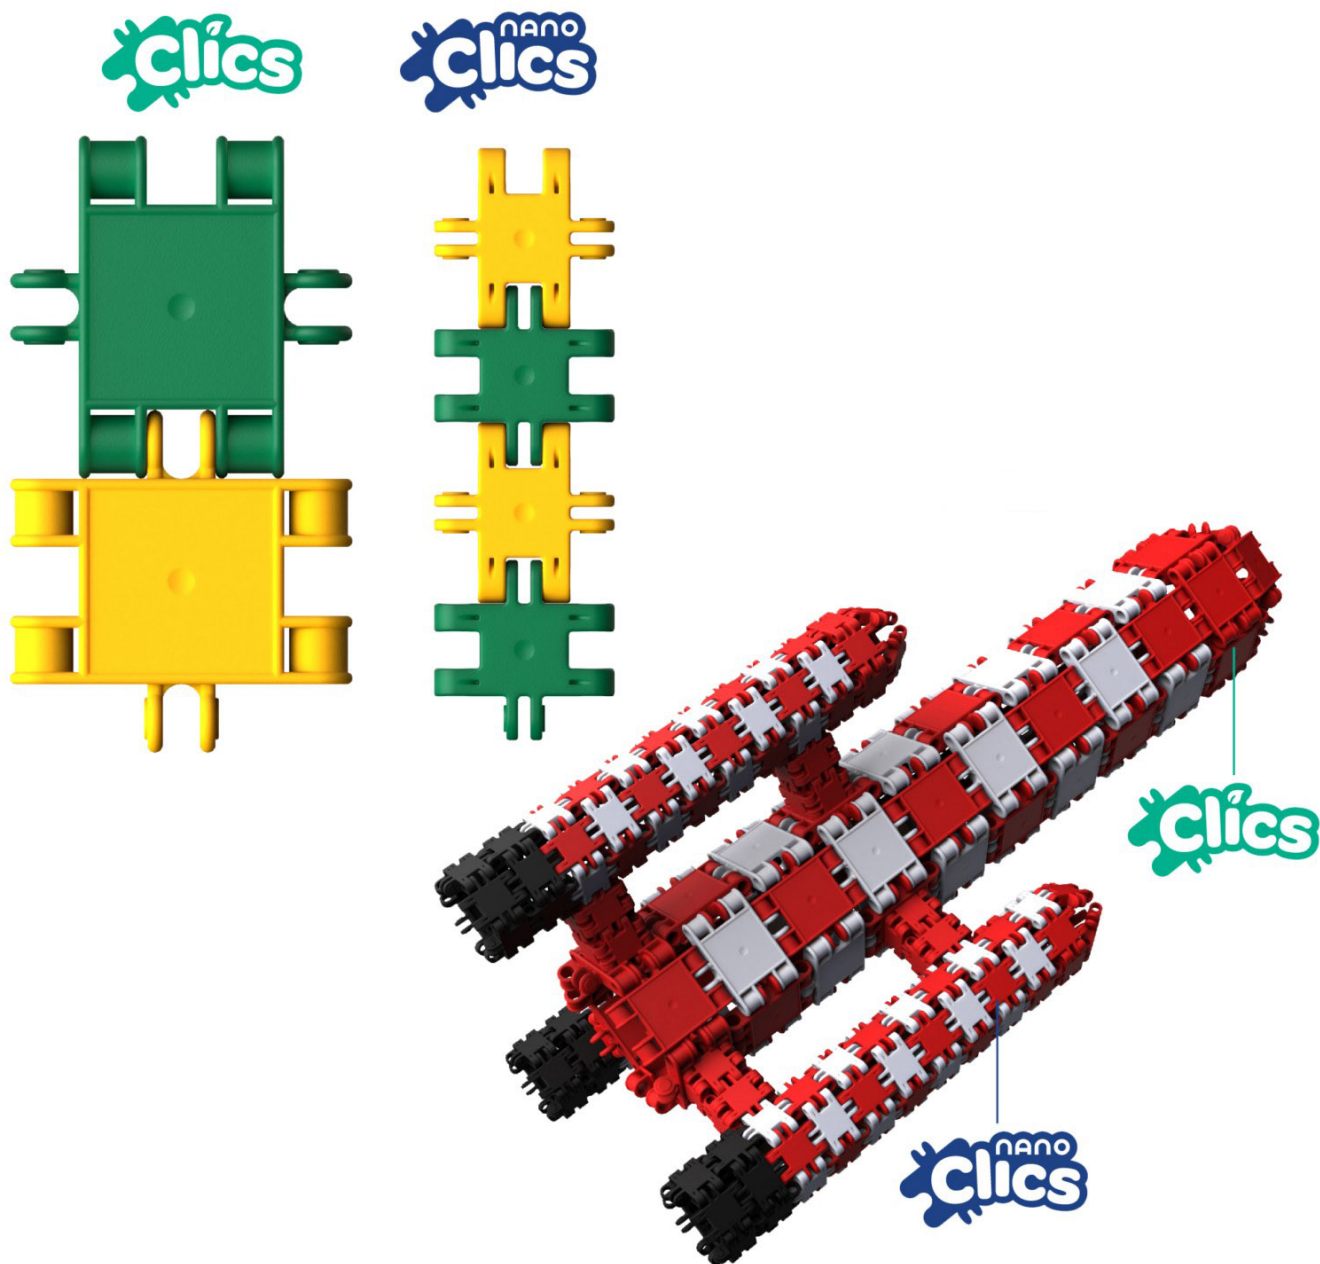

Cena	105,00 zł
Dostępność	Dostępny
Czas wysyłki	Natychmiast
Numer katalogowy	NC006
Kod producenta	NC006
Kod EAN	5425002309176
Producent	nanoCLICS klocki

Opis produktu

CLICSnano Dzika Przyroda 250 elementów żyrafa, nosorożec, lew, Klocki NANO CLICS NC006 250el zwierz

Klocki CLICSnano to odmiana popularnych klocków CLICS, w której klocki są pomniejszone co pozwala na budowanie bardziej szczegółowych obiektów. Klocki CLICSnano są szczególnie lubiane przez starsze dzieci, które lepiej radzą sobie z małymi elementami. Dodatkowo klocki CLICSnano łączą się z klockami CLICS. Klocki CLICSnano to doskonała zabawka, która daje świetne możliwości tworzenia budowli 3D.

112 28 22

40 10 8

24 6 1 ARKUSZ Z NAKLEJKAMI

250 ELEMENTÓW

instrukcje do budowy aż
5 różnych konstrukcji

NC006

Dzika przyroda - Zestaw 250 elementów
EAN 5425002309176

CLIC

**UNIKALNY SYSTEM
ŁĄCZENIA**

BUDUJ W "2D" I "3D"

CLIC

CLIC

ELASTYCZNE POŁĄCZENIA
DZIĘKI NOWEMU
PRZEGUBOWI KULOWEMU I
OTWOROWI CENTRALNEMU

nanoClics, CLICSnano

Klocki CLICSnano to doskonała zabawka, która daje świetne możliwości tworzenia budowli 3D. Badania wykazują, że nauka precyzyjnego łączenia klocków już od najmłodszych lat wspomaga rozwój dziecka, poprawia i rozwija zdolności manualne (ważne przy późniejszej nauce wycinania, rysowania, pisanie), umiejętności matematyczne - liczenie, koordynację ruchową,