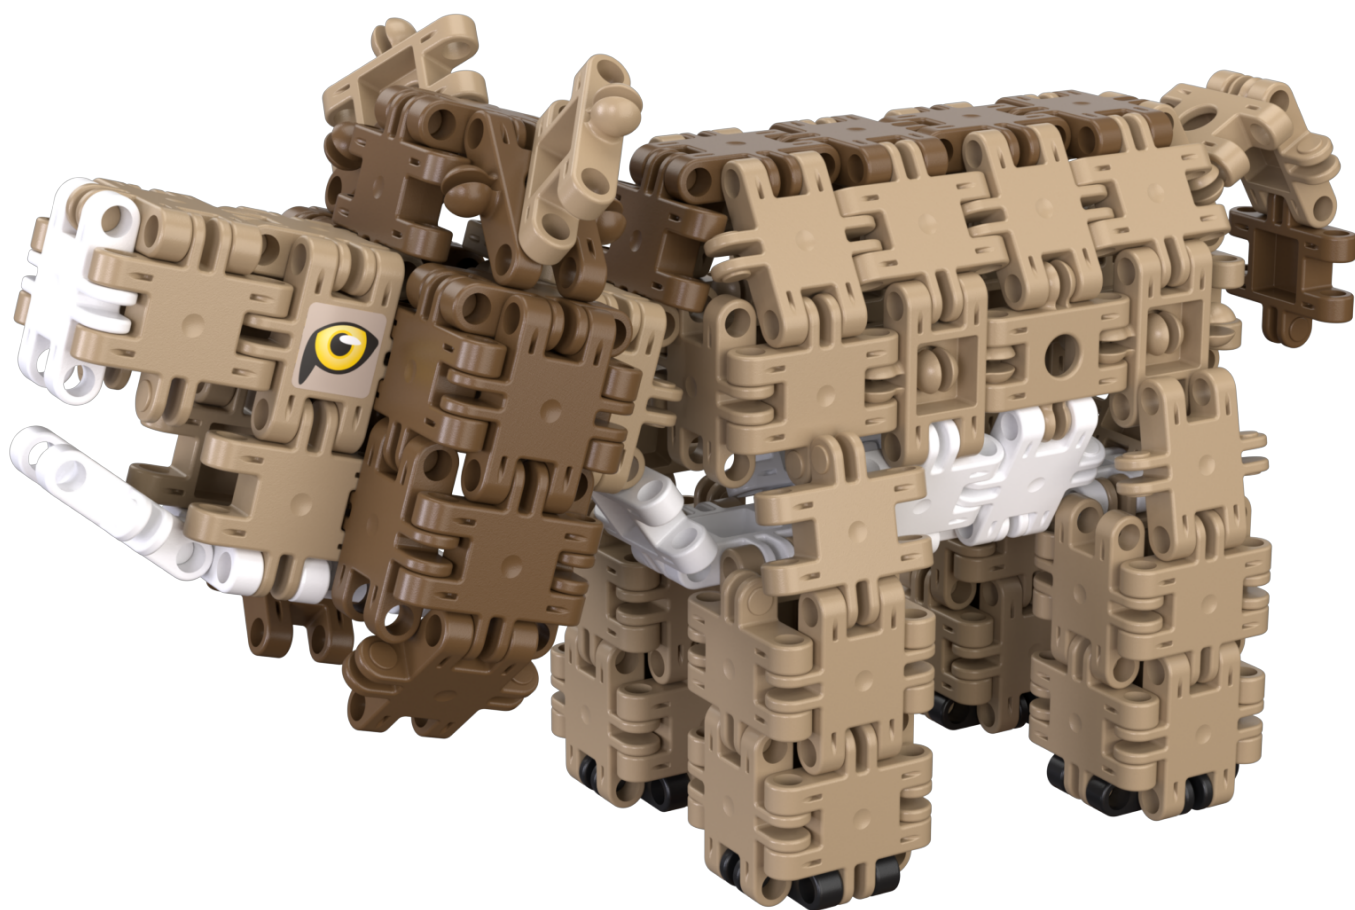

Link do produktu: <https://www.rai-bud.pl/clicsnano-dzika-przyroda-250-elementow-zyrafa-nosorozec-lew-klocki-nano-clics-nc006-250el-zwierz-p-1049.html>

#### **CLICSnano Dzika Przyroda 250 elementów żyrafa, nosorożec, lew, Klocki NANO CLICS NC006 250el zwierz**

Klocki CLICSnano to odmiana popularnych klocków CLICS, w której klocki są pomniejszone co pozwala na budowanie bardziej szczegółowych obiektów. Klocki CLICSnano są szczególnie lubiane przez starsze dzieci, które lepiej radzą sobie z małymi elementami. Dodatkowo klocki CLICSnano łączą się z klockami CLICS. Klocki CLICSnano to doskonała zabawka, która daje świetne możliwości tworzenia budowli 3D.

112 28 22

40 10 8

24 6 1 ARKUSZ Z NAKLEJKAMI

250 ELEMENTÓW

instrukcje do budowy aż  
5 różnych konstrukcji

NC006

**Dzika przyroda - Zestaw 250 elementów**  
**EAN 5425002309176**

CLIC

**UNIKALNY SYSTEM  
ŁĄCZENIA**

**BUDUJ W "2D" I "3D"**

CLIC

CLIC

**ELASTYCZNE POŁĄCZENIA**  
DZIĘKI NOWEMU  
PRZEGUBOWI KULOWEMU I  
OTWOROWI CENTRALNEMU

nanoClics, CLICSnano

Klocki CLICSnano to doskonała zabawka, która daje świetne możliwości tworzenia budowli 3D. Badania wykazują, że nauka precyzyjnego łączenia klocków już od najmłodszych lat wspomaga rozwój dziecka, poprawia i rozwija zdolności manualne (ważne przy późniejszej nauce wycinania, rysowania, pisanie), umiejętności matematyczne - liczenie, koordynację ruchową,