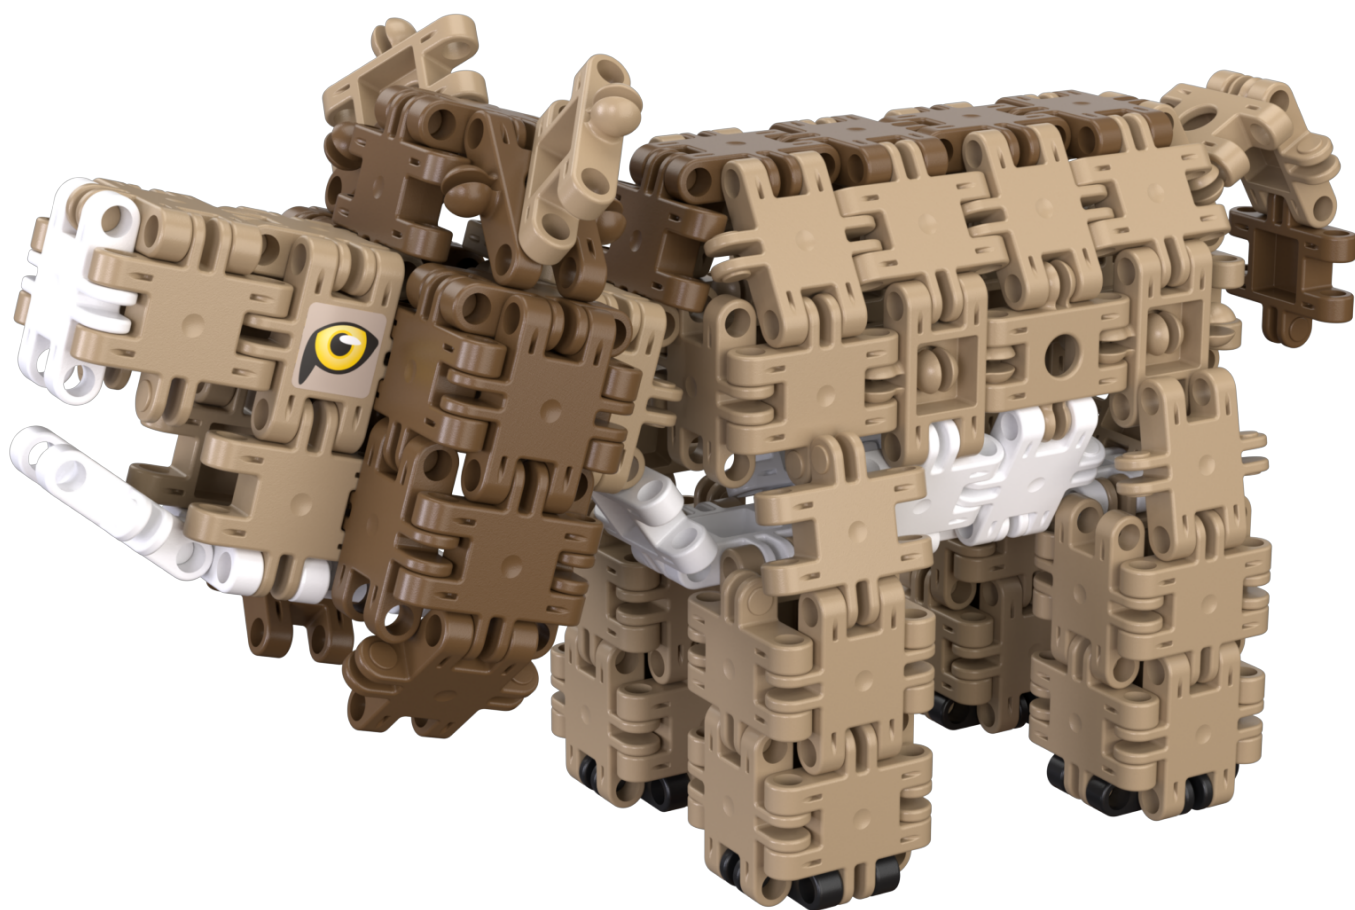

Link do produktu: <https://www.rai-bud.pl/clicsnano-dzika-przyroda-250-elementow-zyrafa-nosorozec-lew-klocki-nano-clics-nc006-250el-zwierz-p-1049.html>

CLICSnano Dzika Przyroda 250 elementów żyrafa, nosorożec, lew, Klocki NANO CLICS NC006 250el zwierz

Cena	105,00 zł
Dostępność	Dostępny
Czas wysyłki	Natychmiast
Numer katalogowy	NC006
Kod producenta	NC006
Kod EAN	5425002309176
Producent	nanoCLICS klocki

Opis produktu

CLICSnano Dzika Przyroda 250 elementów żyrafa, nosorożec, lew, Klocki NANO CLICS NC006 250el zwierz

Klocki CLICSnano to odmiana popularnych klocków CLICS, w której klocki są pomniejszone co pozwala na budowanie bardziej szczegółowych obiektów. Klocki CLICSnano są szczególnie lubiane przez starsze dzieci, które lepiej radzą sobie z małymi elementami. Dodatkowo klocki CLICSnano łączą się z klockami CLICS. Klocki CLICSnano to doskonała zabawka, która daje świetne możliwości tworzenia budowli 3D.

**UNIKALNY SYSTEM
ŁĄCZENIA**

BUDUJ W "2D" I "3D"

CLIC

CLIC

ELASTYCZNE POŁĄCZENIA
DZIĘKI NOWEMU
PRZEGUBOWI KULOWEMU I
OTWOROWI CENTRALNEMU

nanoClics, CLICSnano

Klocki CLICSnano to doskonała zabawka, która daje świetne możliwości tworzenia budowli 3D. Badania wykazują, że nauka precyzyjnego łączenia klocków już od najmłodszych lat wspomaga rozwój dziecka, poprawia i rozwija zdolności manualne (ważne przy późniejszej nauce wycinania, rysowania, pisanie), umiejętności matematyczne - liczenie, koordynację ruchową,