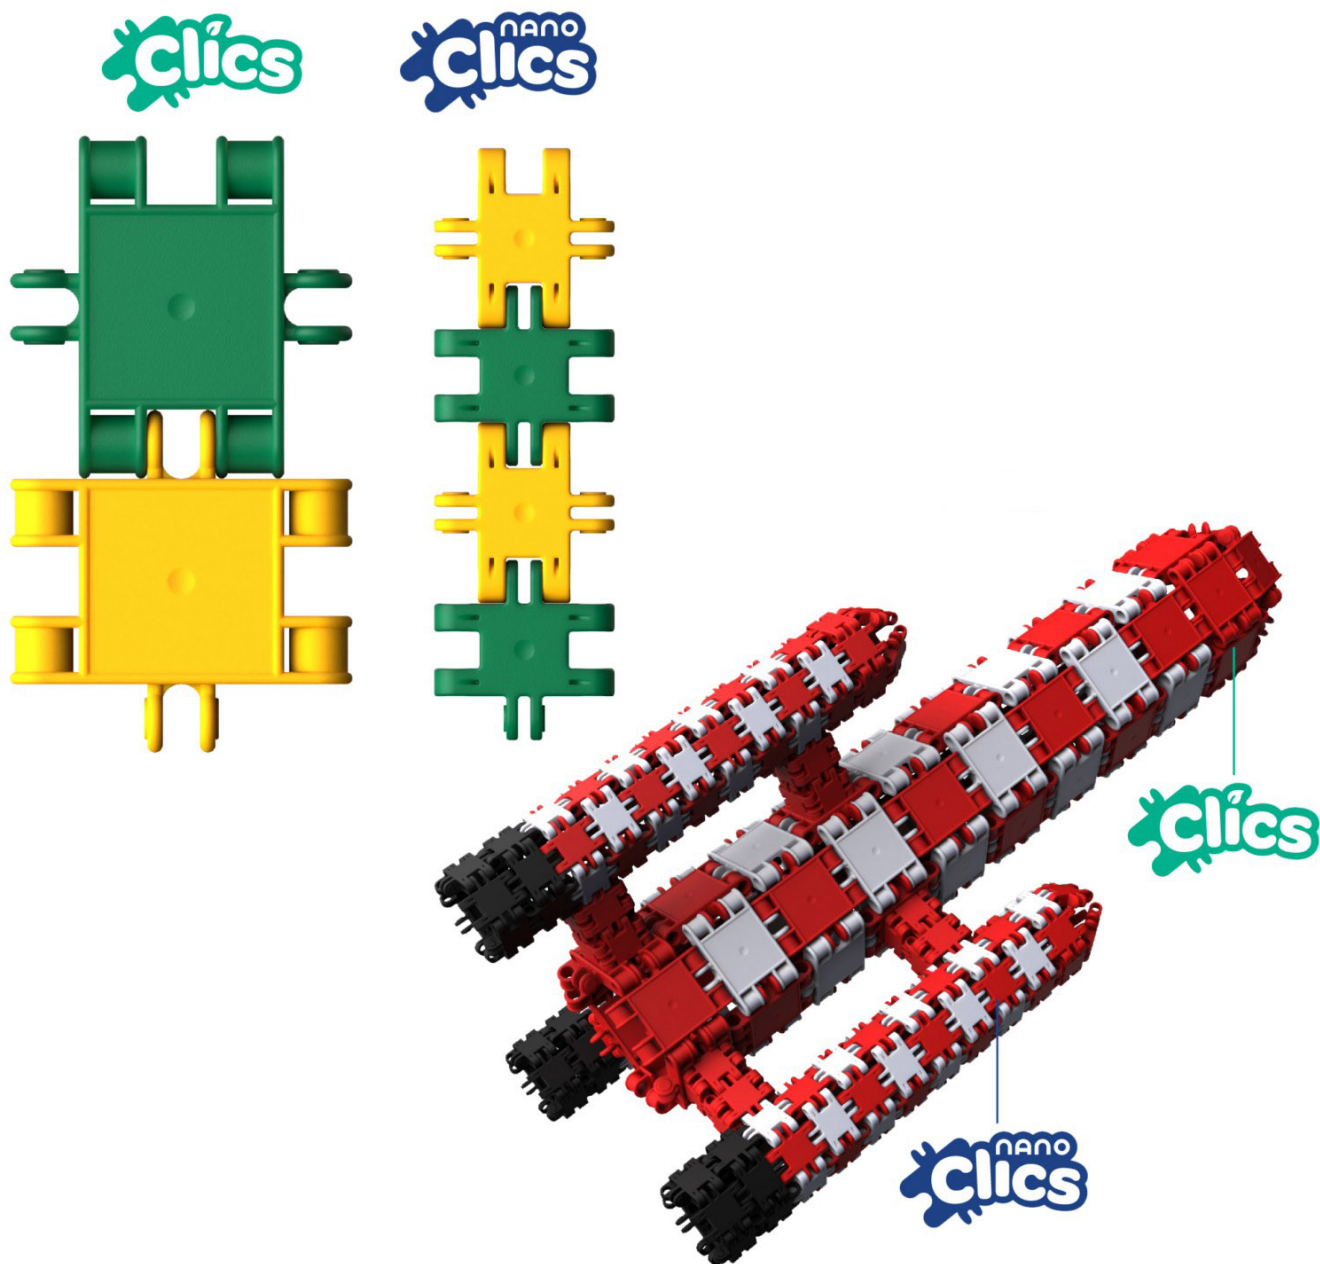

#### **CLICSnano Dzika Przyroda 250 elementów żyrafa, nosorożec, lew, Klocki NANO CLICS NC006 250el zwierz**

Klocki CLICSnano to odmiana popularnych klocków CLICS, w której klocki są pomniejszone co pozwala na budowanie bardziej szczegółowych obiektów. Klocki CLICSnano są szczególnie lubiane przez starsze dzieci, które lepiej radzą sobie z małymi elementami. Dodatkowo klocki CLICSnano łączą się z klockami CLICS. Klocki CLICSnano to doskonała zabawka, która daje świetne możliwości tworzenia budowli 3D.

112 28 22

40 10 8

24 6 1 ARKUSZ Z NAKLEJKAMI

250 ELEMENTÓW

instrukcje do budowy aż  
5 różnych konstrukcji

NC006

**Dzika przyroda - Zestaw 250 elementów**  
**EAN 5425002309176**

CLIC

**UNIKALNY SYSTEM  
ŁĄCZENIA**

**BUDUJ W "2D" I "3D"**

CLIC

CLIC

**ELASTYCZNE POŁĄCZENIA**  
DZIĘKI NOWEMU  
PRZEGUBOWI KULOWEMU I  
OTWOROWI CENTRALNEMU

nanoClics, CLICSnano

Klocki CLICSnano to doskonała zabawka, która daje świetne możliwości tworzenia budowli 3D. Badania wykazują, że nauka precyzyjnego łączenia klocków już od najmłodszych lat wspomaga rozwój dziecka, poprawia i rozwija zdolności manualne (ważne przy późniejszej nauce wycinania, rysowania, pisanie), umiejętności matematyczne - liczenie, koordynację ruchową,