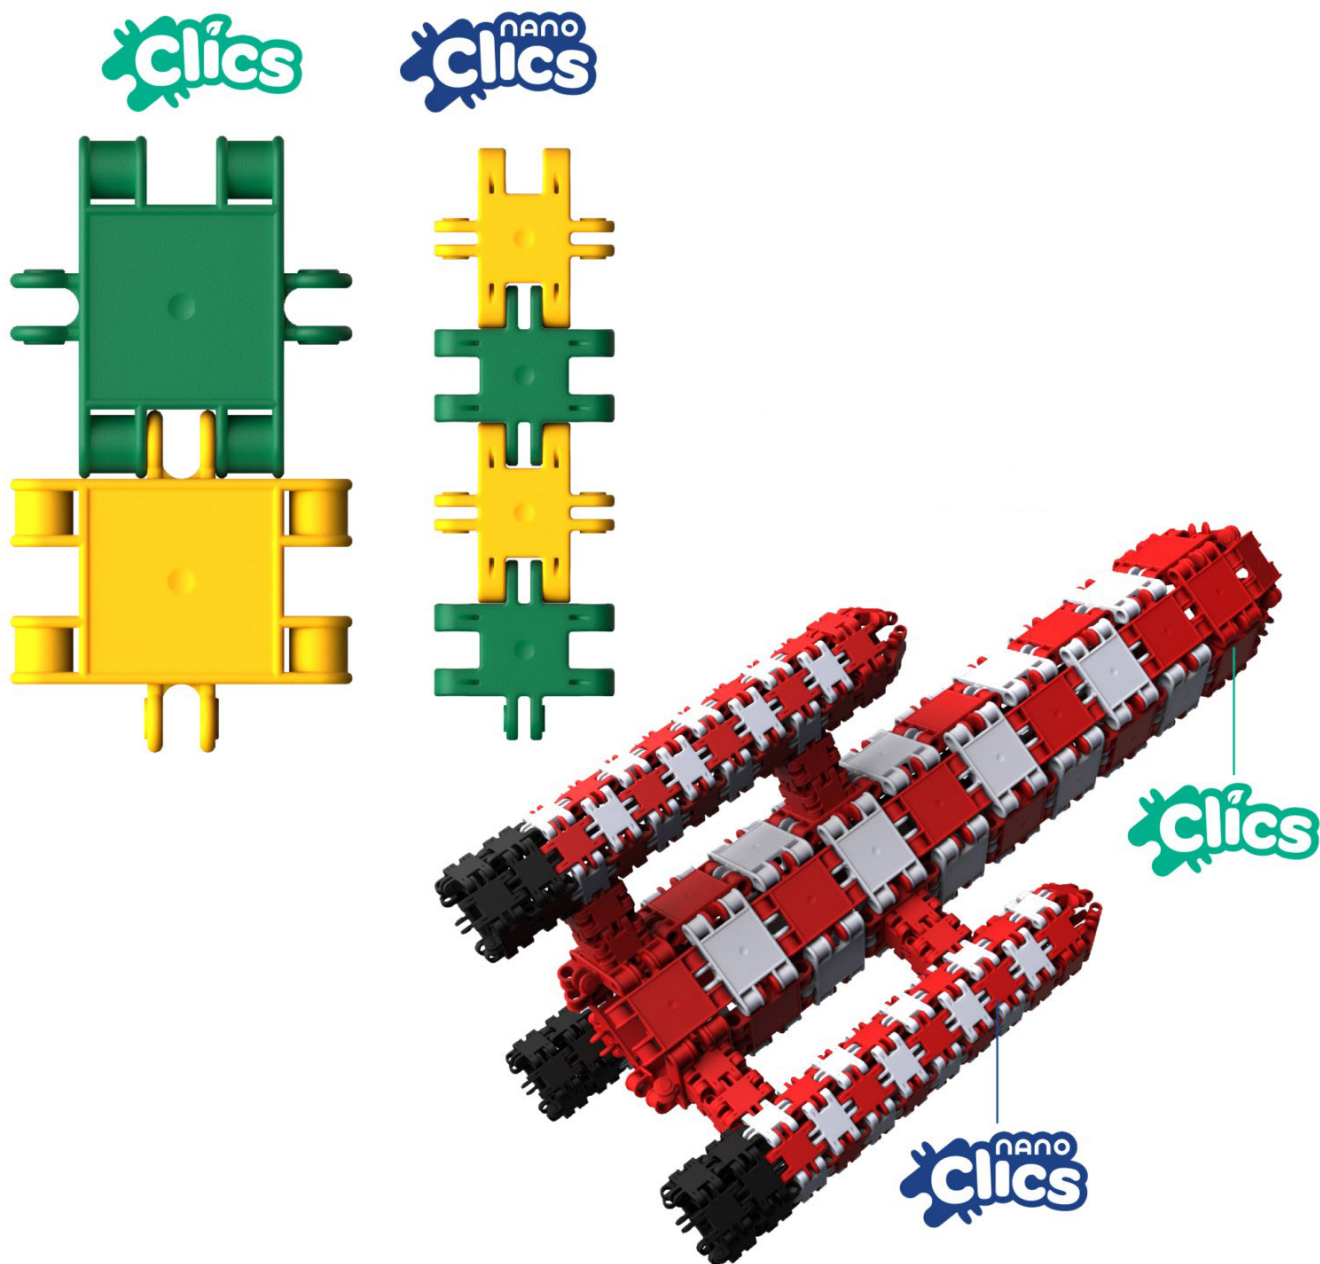

#### **CLICSnano Fantastyczni konstruktorzy 125 elementów pastelowe Klocki NANO CLICS NC004 125el**

Klocki CLICSnano to odmiana popularnych klocków CLICS, w której klocki są pomniejszone co pozwala na budowanie bardziej szczegółowych obiektów. Klocki CLICSnano są szczególnie lubiane przez starsze dzieci, które lepiej radzą sobie z małymi elementami. Dodatkowo klocki CLICSnano łączą się z klockami CLICS. Klocki CLICSnano to doskonała zabawka, która daje świetne możliwości tworzenia budowli 3D.

 48  12

 32  8

 25  1 ARKUSZ Z NAKLEJKAMI

 125 ELEMENTÓW

 instrukcje do budowy aż  
5 różnych konstrukcji

NC004

**Fantastyczni konstruktorzy - Zestaw 125 elementów**  
**EAN 5425002307868**

CLIC

**UNIKALNY SYSTEM  
ŁĄCZENIA**

**BUDUJ W "2D" I "3D"**

CLIC

CLIC

**ELASTYCZNE POŁĄCZENIA**  
DZIĘKI NOWEMU  
PRZEGUBOWI KULOWEMU I  
OTWOROWI CENTRALNEMU

nanoClics, CLICSnano

Klocki CLICSnano to doskonała zabawka, która daje świetne możliwości tworzenia budowli 3D. Badania wykazują, że nauka precyzyjnego łączenia klocków już od najmłodszych lat wspomaga rozwój dziecka, poprawia i rozwija zdolności manualne (ważne przy późniejszej nauce wycinania, rysowania,