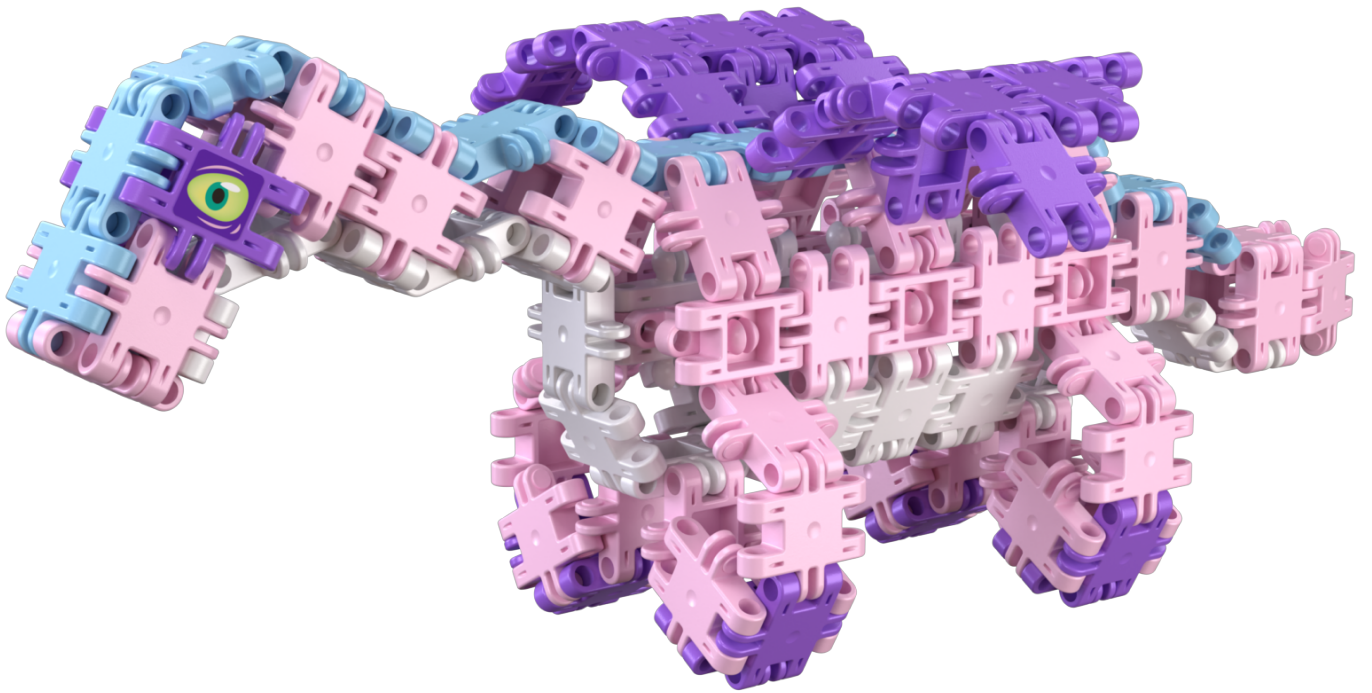

Cena	105,00 zł
Dostępność	Dostępny
Czas wysyłki	Natychmiast
Numer katalogowy	NC005
Kod producenta	NC005
Kod EAN	5425002307882
Producent	nanoCLICS klocki

Opis produktu

CLICSnano Fantastyczni konstruktorzy 250 elementów pastelowe Klocki NANO CLICS NC005 250el

Klocki CLICSnano to odmiana popularnych klocków CLICS, w której klocki są pomniejszone co pozwala na budowanie bardziej szczegółowych obiektów. Klocki CLICSnano są szczególnie lubiane przez starsze dzieci, które lepiej radzą sobie z małymi elementami. Dodatkowo klocki CLICSnano łączą się z klockami CLICS. Klocki CLICSnano to doskonała zabawka, która daje świetne możliwości tworzenia budowli 3D.

Fantastyczni konstruktorzy - Zestaw 250 elementów
EAN 5425002307882

CLIC

**UNIKALNY SYSTEM
ŁĄCZENIA**

BUDUJ W "2D" I "3D"

CLIC

CLIC

ELASTYCZNE POŁĄCZENIA
DZIĘKI NOWEMU
PRZEGUBOWI KULOWEMU I
OTWOROWI CENTRALNEMU

nanoClics, CLICSnano

Klocki CLICSnano to doskonała zabawka, która daje świetne możliwości tworzenia budowli 3D. Badania wykazują, że nauka precyzyjnego łączenia klocków już od najmłodszych lat wspomaga rozwój dziecka, poprawia i rozwija zdolności manualne (ważne przy późniejszej nauce wycinania, rysowania, pisanie), umiejętności matematyczne - liczenie, koordynację ruchową,