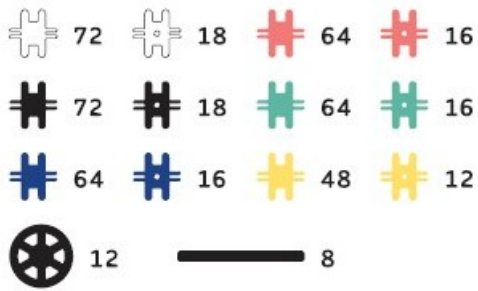

500 ELEMENTÓW

instrukcje do budowy aż
5 różnych konstrukcji

1 ARKUSZ Z NAKLEJKAMI

NC003

Kreatywni Budowniczo - Zestaw 500 elementów
EAN 5425002306779