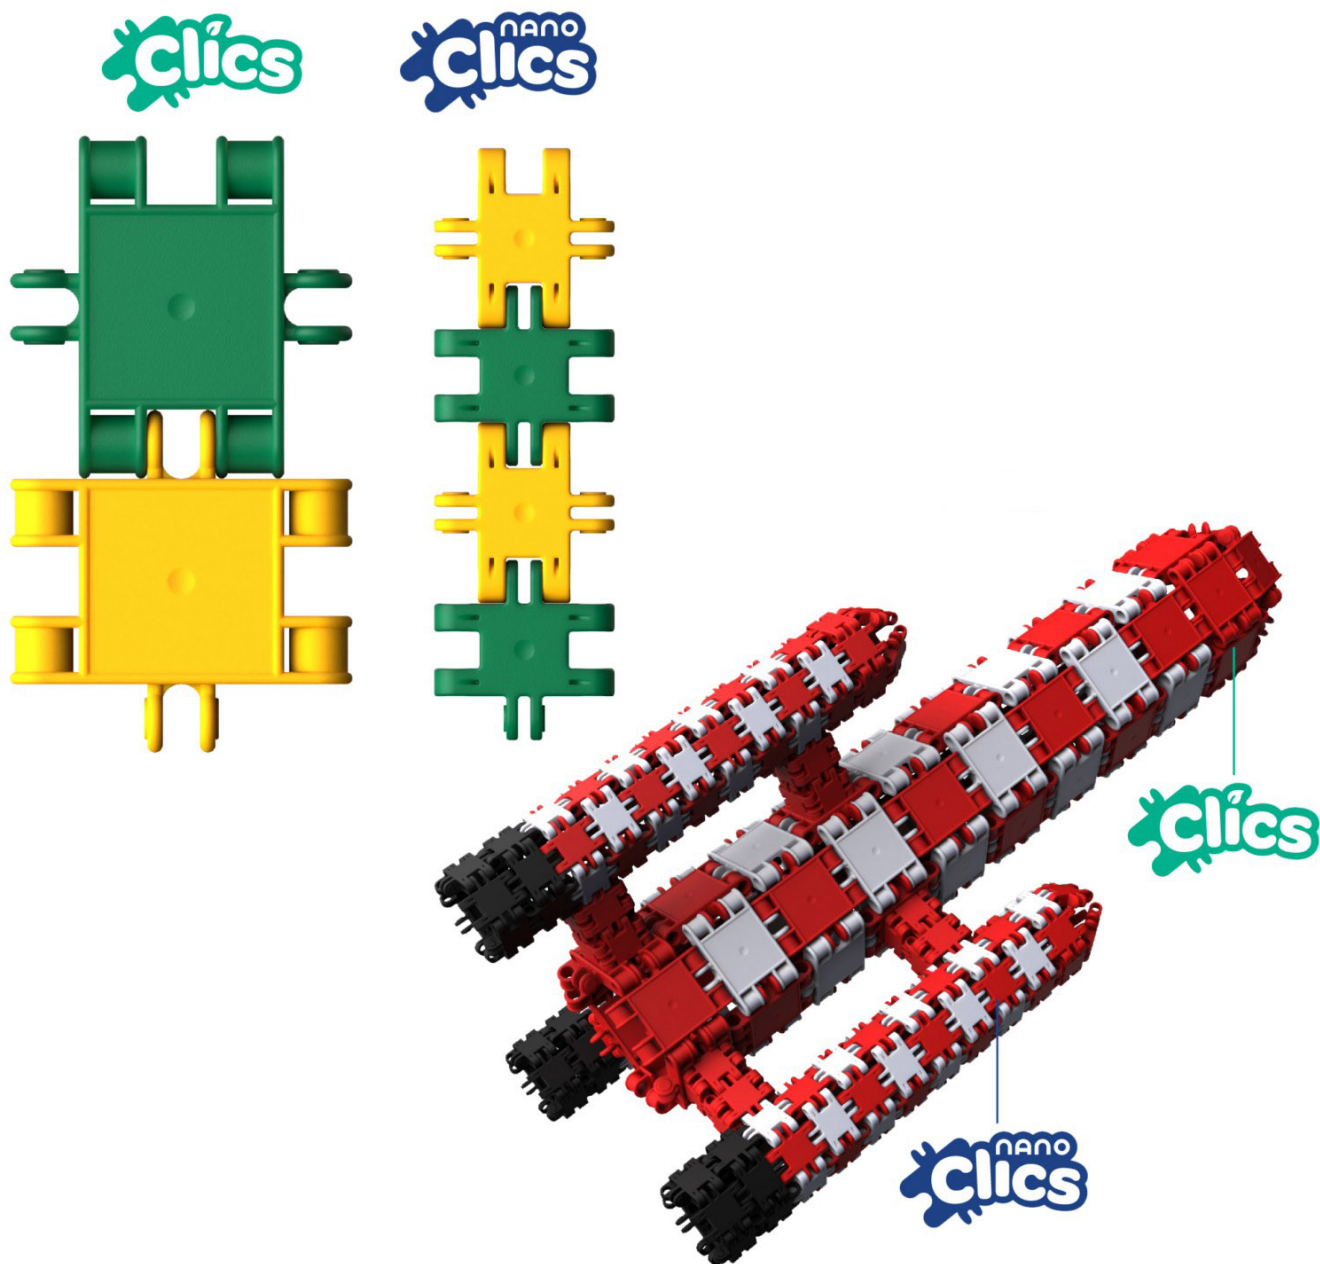

Link do produktu: <https://www.rai-bud.pl/clicsnano-kreatywni-budowniczowie-500-elementow-klocki-nano-clics-nc003-500el-p-1046.html>

#### **CLICSnano Kreatywni budowniczowie 500 elementów Klocki NANO CLICS NC003 500el**

Klocki CLICSnano to odmiana popularnych klocków CLICS, w której klocki są pomniejszone co pozwala na budowanie bardziej szczegółowych obiektów. Klocki CLICSnano są szczególnie lubiane przez starsze dzieci, które lepiej radzą sobie z małymi elementami. Dodatkowo klocki CLICSnano łączą się z klockami CLICS. Klocki CLICSnano to doskonała zabawka, która daje świetne możliwości tworzenia budowli 3D.

 500 ELEMENTÓW

 instrukcje do budowy aż  
5 różnych konstrukcji

 1 ARKUSZ Z NAKLEJKAMI

NC003

**Kreatywni Budowniczo** - Zestaw 500 elementów  
**EAN 5425002306779**

CLIC

**UNIKALNY SYSTEM  
ŁĄCZENIA**

**BUDUJ W "2D" I "3D"**

CLIC

CLIC

**ELASTYCZNE POŁĄCZENIA**  
DZIĘKI NOWEMU  
PRZEGUBOWI KULOWEMU I  
OTWOROWI CENTRALNEMU

nanoClics, CLICSnano

Klocki CLICSnano to doskonała zabawka, która daje świetne możliwości tworzenia budowli 3D. Badania wykazują, że nauka precyzyjnego łączenia klocków już od najmłodszych lat wspomaga rozwój dziecka, poprawia i rozwija zdolności manualne (ważne przy późniejszej nauce wycinania, rysowania,