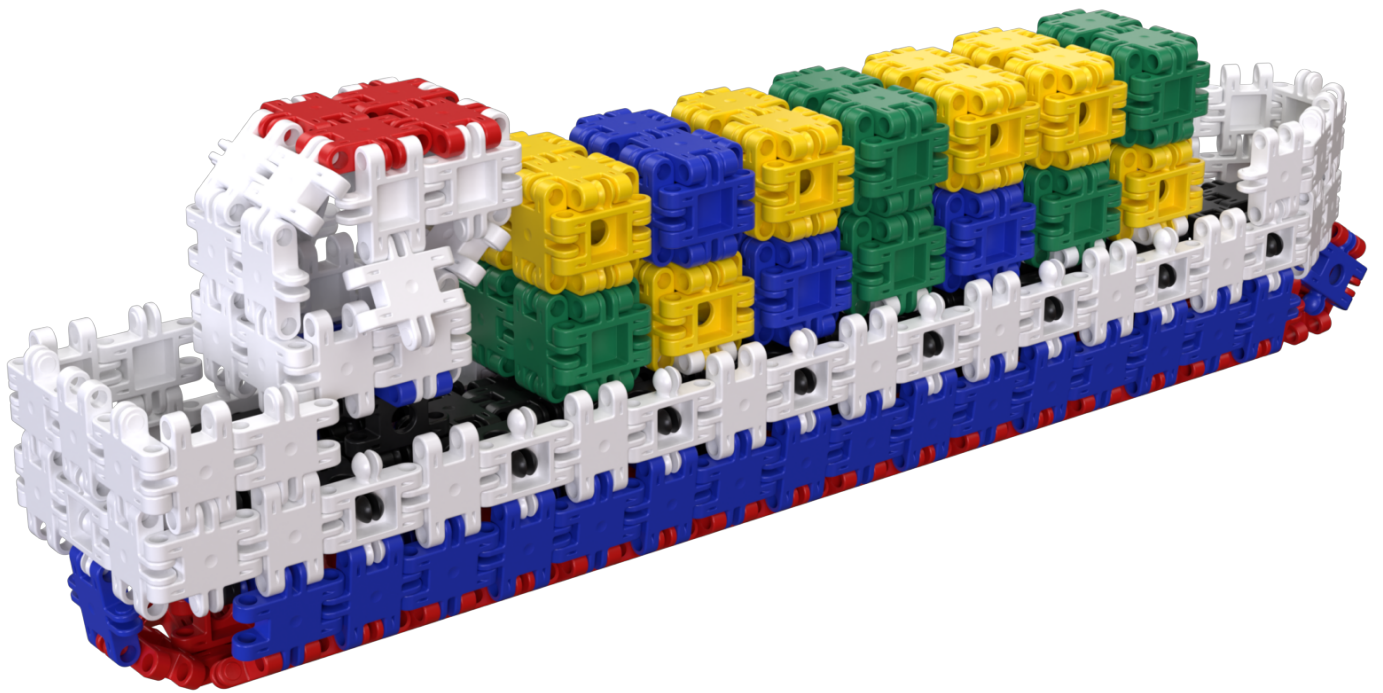

#### **CLICSnano Kreatywni budowniczowie 500 elementów Klocki NANO CLICS NC003 500el**

Klocki CLICSnano to odmiana popularnych klocków CLICS, w której klocki są pomniejszone co pozwala na budowanie bardziej szczegółowych obiektów. Klocki CLICSnano są szczególnie lubiane przez starsze dzieci, które lepiej radzą sobie z małymi elementami. Dodatkowo klocki CLICSnano łączą się z klockami CLICS. Klocki CLICSnano to doskonała zabawka, która daje świetne możliwości tworzenia budowli 3D.

 500 ELEMENTÓW

 instrukcje do budowy aż  
5 różnych konstrukcji

 1 ARKUSZ Z NAKLEJKAMI

NC003

**Kreatywni Budowniczo** - Zestaw 500 elementów  
**EAN 5425002306779**

CLIC

**UNIKALNY SYSTEM  
ŁĄCZENIA**

**BUDUJ W "2D" I "3D"**

CLIC

CLIC

**ELASTYCZNE POŁĄCZENIA**  
DZIĘKI NOWEMU  
PRZEGUBOWI KULOWEMU I  
OTWOROWI CENTRALNEMU

nanoClics, CLICSnano

Klocki CLICSnano to doskonała zabawka, która daje świetne możliwości tworzenia budowli 3D. Badania wykazują, że nauka precyzyjnego łączenia klocków już od najmłodszych lat wspomaga rozwój dziecka, poprawia i rozwija zdolności manualne (ważne przy późniejszej nauce wycinania, rysowania,