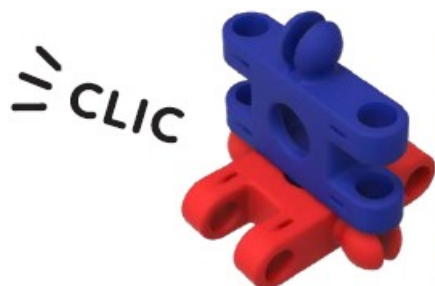

#### **CLICSnano Kreatywni budowniczowie 500 elementów Klocki NANO CLICS NC003 500el**

Klocki CLICSnano to odmiana popularnych klocków CLICS, w której klocki są pomniejszone co pozwala na budowanie bardziej szczegółowych obiektów. Klocki CLICSnano są szczególnie lubiane przez starsze dzieci, które lepiej radzą sobie z małymi elementami. Dodatkowo klocki CLICSnano łączą się z klockami CLICS. Klocki CLICSnano to doskonała zabawka, która daje świetne możliwości tworzenia budowli 3D.

 500 ELEMENTÓW

 instrukcje do budowy aż  
5 różnych konstrukcji

 1 ARKUSZ Z NAKLEJKAMI

NC003

**Kreatywni Budowniczo** - Zestaw 500 elementów  
**EAN 5425002306779**

CLIC

**UNIKALNY SYSTEM  
ŁĄCZENIA**

**BUDUJ W "2D" I "3D"**

CLIC

CLIC

**ELASTYCZNE POŁĄCZENIA**  
DZIĘKI NOWEMU  
PRZEGUBOWI KULOWEMU I  
OTWOROWI CENTRALNEMU

nanoClics, CLICSnano

Klocki CLICSnano to doskonała zabawka, która daje świetne możliwości tworzenia budowli 3D. Badania wykazują, że nauka precyzyjnego łączenia klocków już od najmłodszych lat wspomaga rozwój dziecka, poprawia i rozwija zdolności manualne (ważne przy późniejszej nauce wycinania, rysowania,