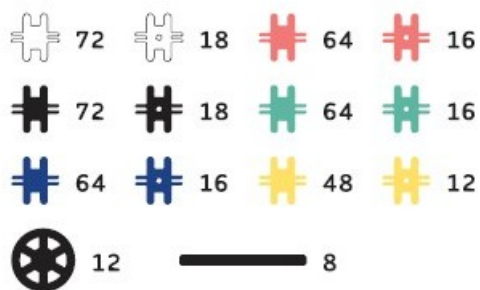

500 ELEMENTÓW

instrukcje do budowy aż 5 różnych konstrukcji

1 ARKUSZ Z NAKLEJKAMI

NC003

Kreatywni Budowniczo - Zestaw 500 elementów
EAN 5425002306779