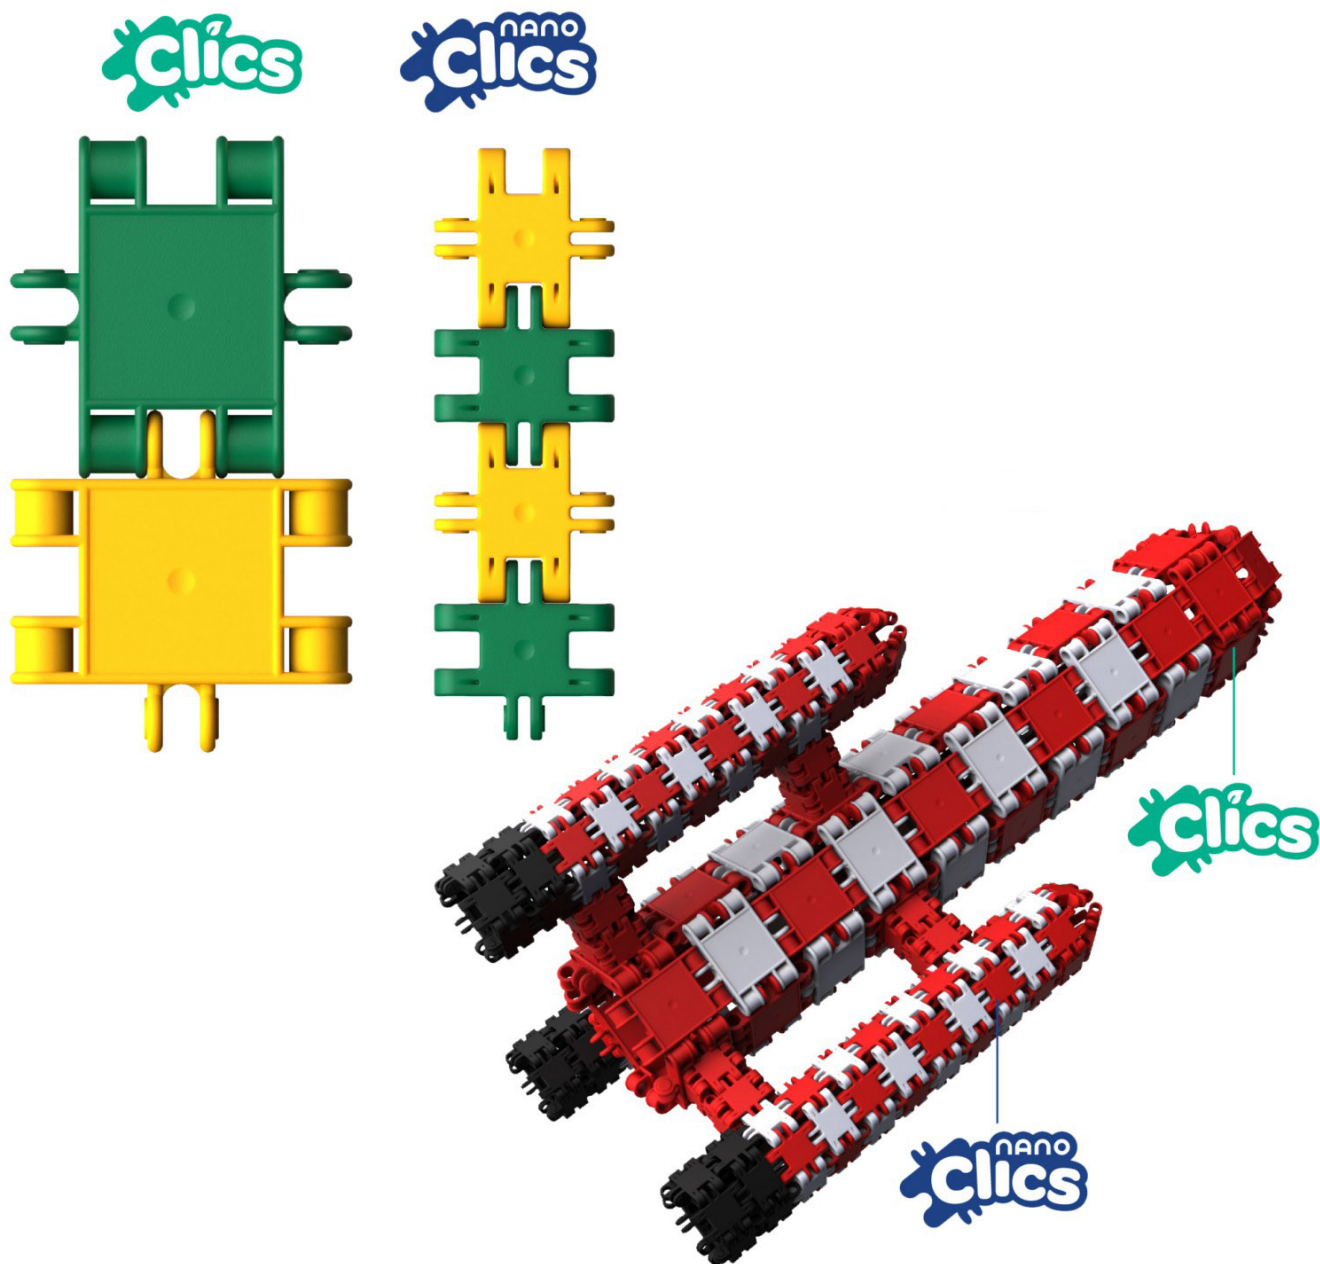

Link do produktu: <https://www.rai-bud.pl/clicsnano-kreatywni-budowniczowie-500-elementow-klocki-nano-clics-nc003-500el-p-1046.html>

#### **CLICSnano Kreatywni budowniczowie 500 elementów Klocki NANO CLICS NC003 500el**

Klocki CLICSnano to odmiana popularnych klocków CLICS, w której klocki są pomniejszone co pozwala na budowanie bardziej szczegółowych obiektów. Klocki CLICSnano są szczególnie lubiane przez starsze dzieci, które lepiej radzą sobie z małymi elementami. Dodatkowo klocki CLICSnano łączą się z klockami CLICS. Klocki CLICSnano to doskonała zabawka, która daje świetne możliwości tworzenia budowli 3D.

 500 ELEMENTÓW

 instrukcje do budowy aż 5 różnych konstrukcji

 1 ARKUSZ Z NAKLEJKAMI

NC003

**Kreatywni Budowniczo** - Zestaw 500 elementów  
**EAN 5425002306779**

CLIC

**UNIKALNY SYSTEM  
ŁĄCZENIA**

**BUDUJ W "2D" I "3D"**

CLIC

CLIC

**ELASTYCZNE POŁĄCZENIA**  
DZIĘKI NOWEMU  
PRZEGUBOWI KULOWEMU I  
OTWOROWI CENTRALNEMU

nanoClics, CLICSnano

Klocki CLICSnano to doskonała zabawka, która daje świetne możliwości tworzenia budowli 3D. Badania wykazują, że nauka precyzyjnego łączenia klocków już od najmłodszych lat wspomaga rozwój dziecka, poprawia i rozwija zdolności manualne (ważne przy późniejszej nauce wycinania, rysowania,