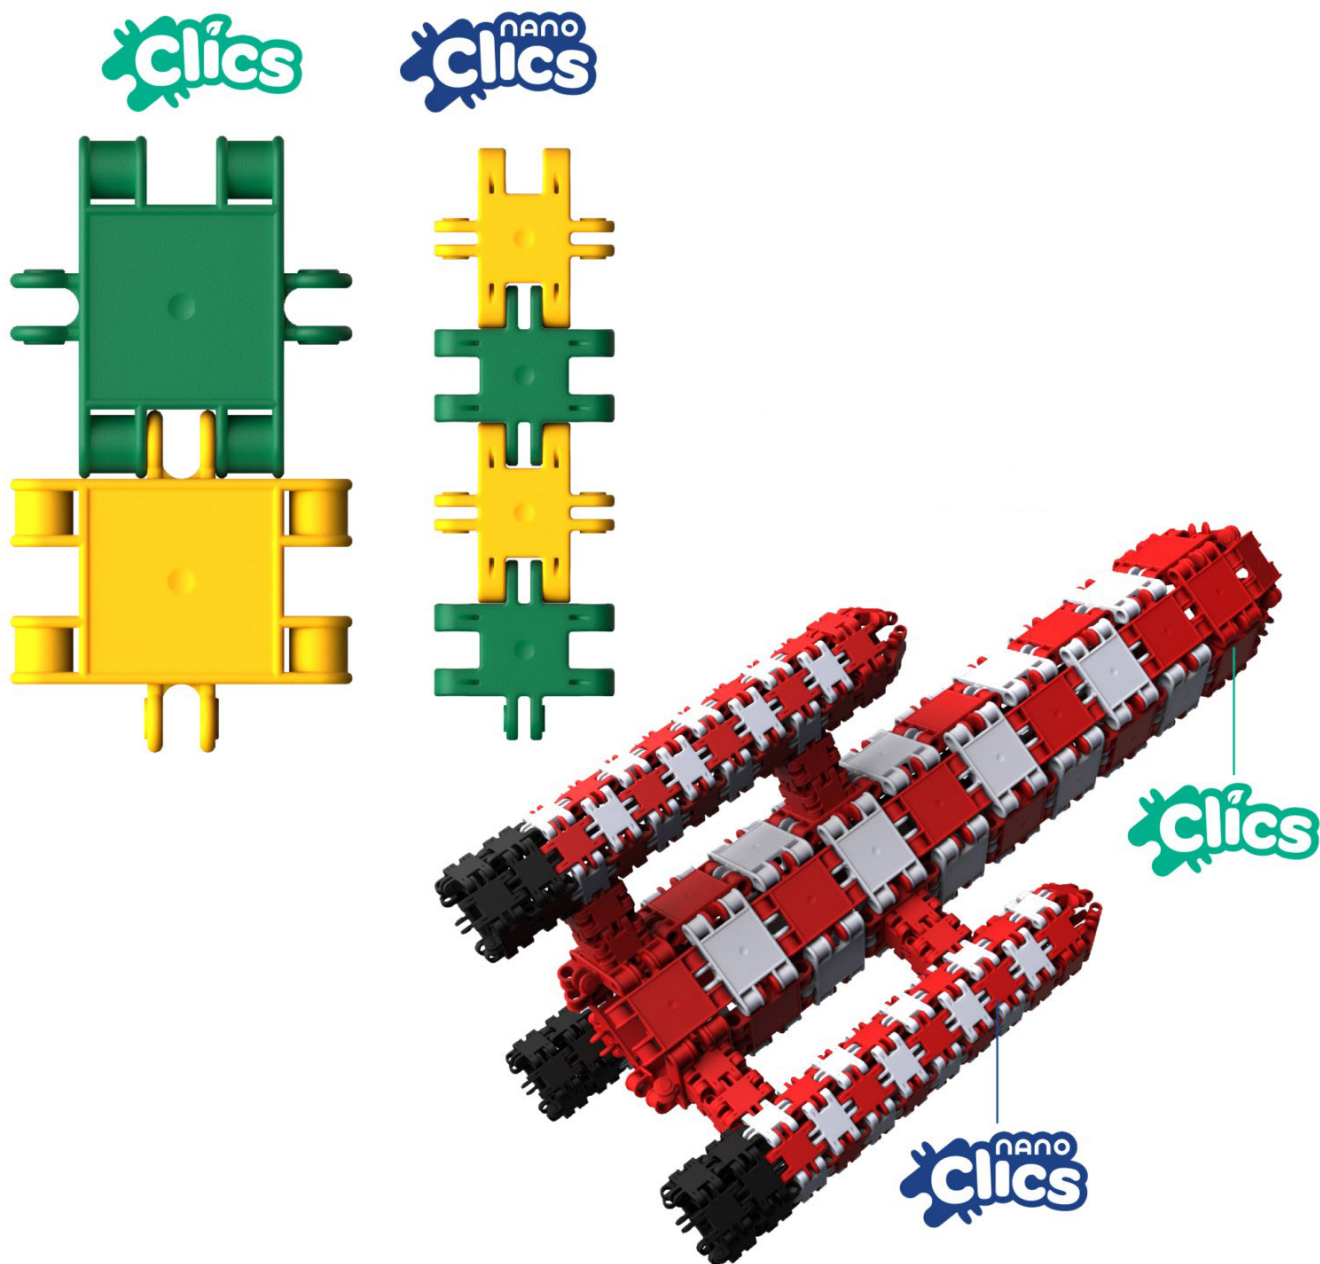

Cena	105,00 zł
Dostępność	Dostępny
Czas wysyłki	Natychmiast
Numer katalogowy	NC007
Kod producenta	NC007
Kod EAN	5425002309886
Producent	nanoCLICS klocki

Opis produktu

CLICSnano Pojazdy 5w1 250 elementów różne kolory Klocki NANO CLICS NC007 250el pojazdy

Klocki CLICSnano to odmiana popularnych klocków CLICS, w której klocki są pomniejszone co pozwala na budowanie bardziej szczegółowych obiektów. Klocki CLICSnano są szczególnie lubiane przez starsze dzieci, które lepiej radzą sobie z małymi elementami. Dodatkowo klocki CLICSnano łączą się z klockami CLICS. Klocki CLICSnano to doskonała zabawka, która daje świetne możliwości tworzenia budowli 3D.

Pojazdy - Zestaw 250 elementów
EAN 5425002309886

CLIC

**UNIKALNY SYSTEM
ŁĄCZENIA**

BUDUJ W "2D" I "3D"

CLIC

CLIC

ELASTYCZNE POŁĄCZENIA
DZIĘKI NOWEMU
PRZEGUBOWI KULOWEMU I
OTWOROWI CENTRALNEMU

nanoClics, CLICSnano

Klocki CLICSnano to doskonała zabawka, która daje świetne możliwości tworzenia budowli 3D. Badania wykazują, że nauka precyzyjnego łączenia klocków już od najmłodszych lat wspomaga rozwój dziecka, poprawia i rozwija zdolności manualne (ważne przy późniejszej nauce wycinania, rysowania, pisanie), umiejętności matematyczne - liczenie, koordynację ruchową,