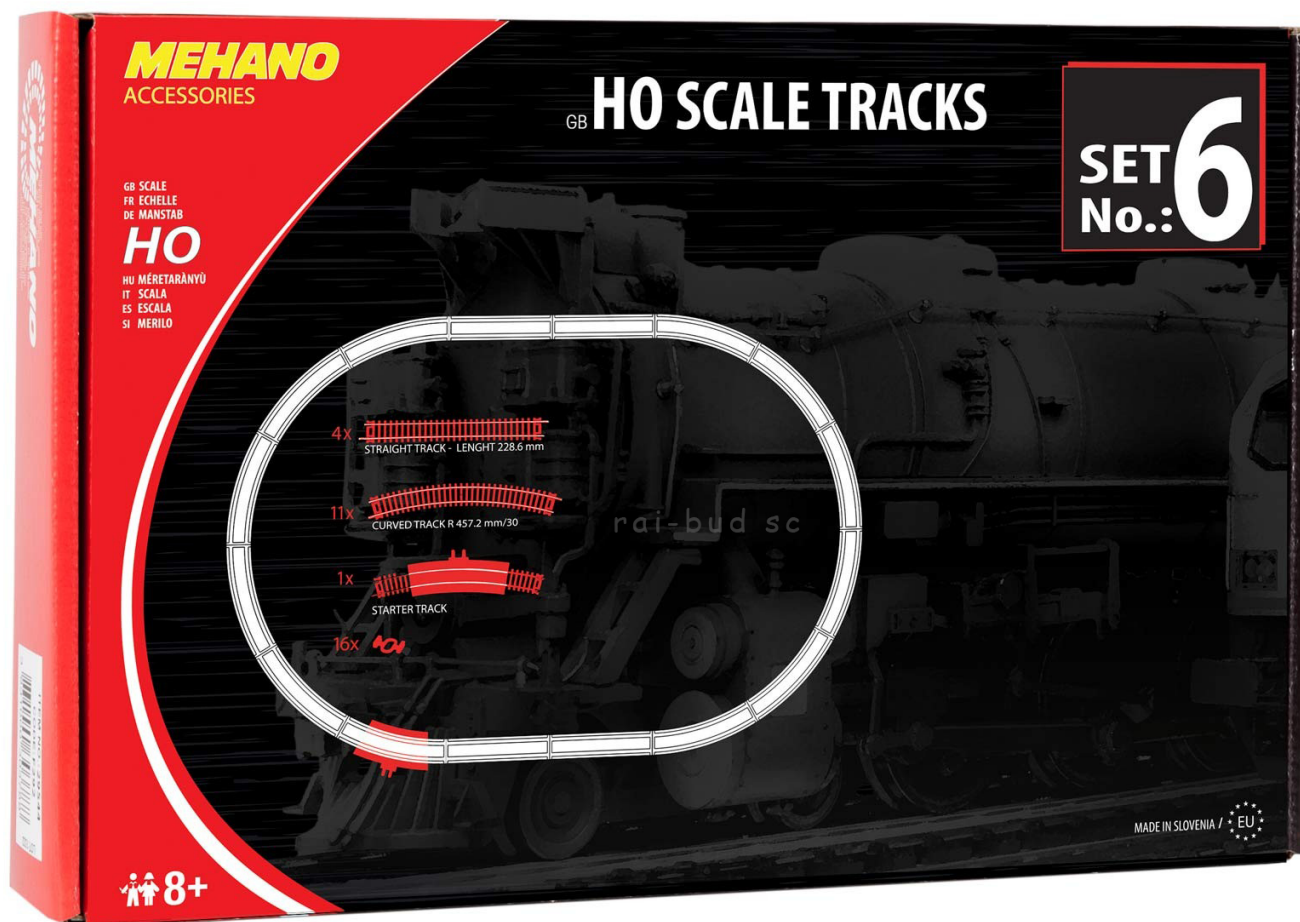

Link do produktu: <https://www.rai-bud.pl/dodatkowe-tory-350cm-petla-do-kolejek-ho-187-set6-s6-p-804.html>

## DODATKOWE TORY 350CM PĘTLA DO KOLEJEK HO 1:87 Set6 S6

|                             |                          |
|-----------------------------|--------------------------|
| Cena                        | <b>85,00 zł</b>          |
| Dostępność                  | <b>Dostępny</b>          |
| Numer katalogowy            | <b>set6</b>              |
| Kod producenta              | <b>MPF106</b>            |
| Producent                   | <b>Mehano kolejki HO</b> |
| Certyfikaty, opinie, atesty | <b>CE</b>                |
| Skala                       | <b>1:87</b>              |
| Długość torowiska           | <b>350 cm</b>            |
| Materiał                    | <b>Metal, Plastik</b>    |
| Szerokość produktu          | <b>25 cm</b>             |
| Wysokość produktu           | <b>15 cm</b>             |
| Głębokość produktu          | <b>5 cm</b>              |
| Wiek dziecka                | <b>8 lat +</b>           |

### Opis produktu

ZESTAW TORÓW PĘTLA 350CM (32 elementów)

SET6

SKALA HO 1:87

DODATKOWE TORY PĘTLA 350CM.

Zestaw zawiera:

tor zakręt 11 szt

tor zakręt do przyłączenia zasilania 1 szt

tor prosty długi 4 szt

łączniki do torów 16 szt

zobacz inne kolejki HO na naszych aukcjach

---

NA INNYCH AUKCJACH OFERUJEMY RÓWNIEŻ ZESTAWY W KTÓRYCH, LOKOMOTYWA I WAGONY SĄ MODELAMI ISTNIEJĄCYCH TABORÓW I WYKONANE SĄ Z DUŻĄ DBAŁOŚCIĄ O SZCZEGÓŁY: ICE, TGV i TOWAROWE.