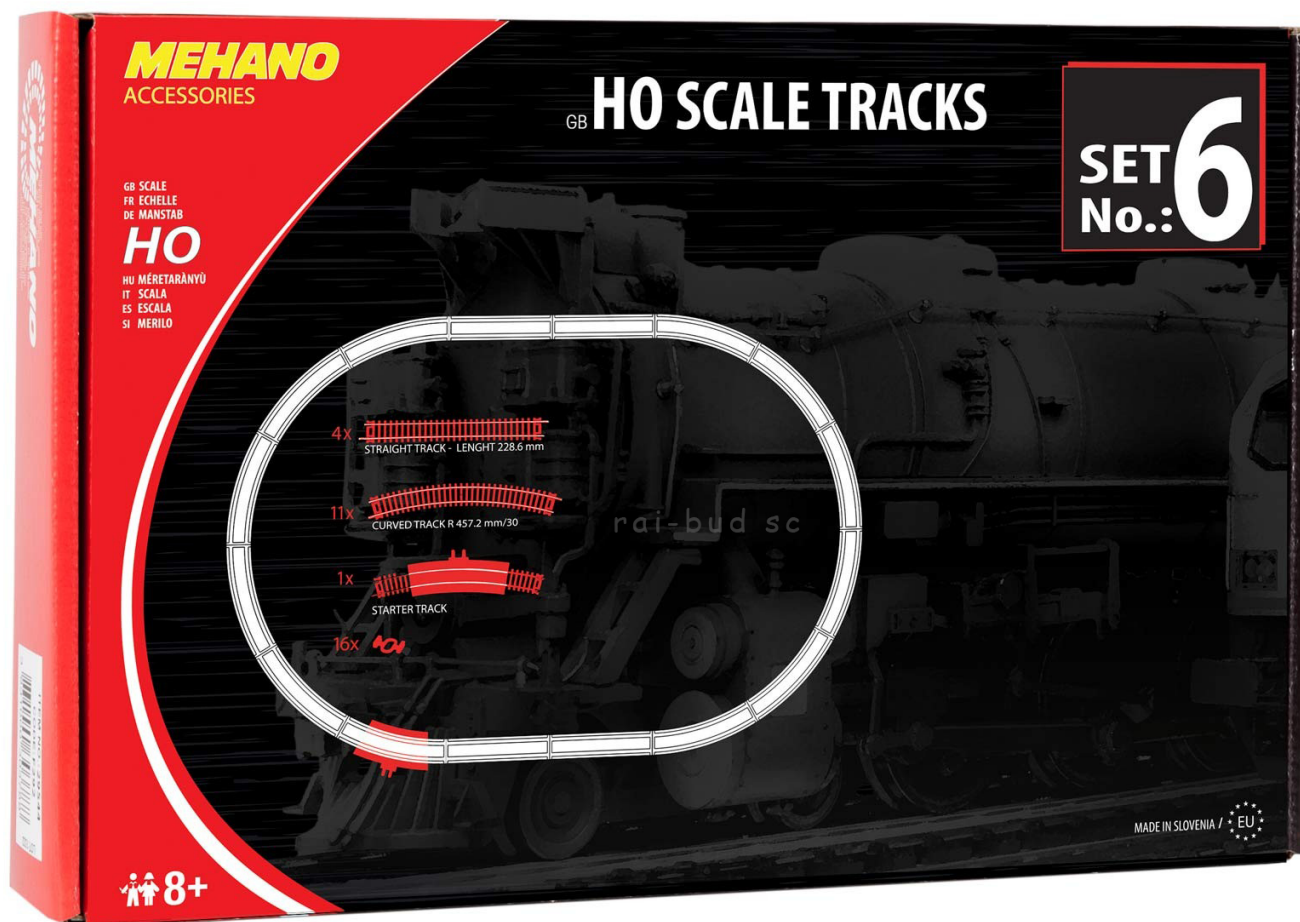

Link do produktu: <https://www.rai-bud.pl/dodatkowe-tory-350cm-petla-do-kolejek-ho-187-set6-s6-p-804.html>

## DODATKOWE TORY 350CM PĘTLA DO KOLEJEK HO 1:87 Set6 S6

Cena	<b>85,00 zł</b>
Dostępność	<b>Dostępny</b>
Numer katalogowy	<b>set6</b>
Kod producenta	<b>MPF106</b>
Producent	<b>Mehano kolejki HO</b>
Certyfikaty, opinie, atesty	<b>CE</b>
Skala	<b>1:87</b>
Długość torowiska	<b>350 cm</b>
Materiał	<b>Metal, Plastik</b>
Szerokość produktu	<b>25 cm</b>
Wysokość produktu	<b>15 cm</b>
Głębokość produktu	<b>5 cm</b>
Wiek dziecka	<b>8 lat +</b>

### Opis produktu

ZESTAW TORÓW PĘTLA 350CM (32 elementów)

SET6

SKALA HO 1:87

DODATKOWE TORY PĘTLA 350CM.

Zestaw zawiera:

tor zakręt 11 szt

tor zakręt do przyłączenia zasilania 1 szt

tor prosty długi 4 szt

łączniki do torów 16 szt

zobacz inne kolejki HO na naszych aukcjach

---

NA INNYCH AUKCJACH OFERUJEMY RÓWNIEŻ ZESTAWY W KTÓRYCH, LOKOMOTYWA I WAGONY SĄ MODELAMI ISTNIEJĄCYCH TABORÓW I WYKONANE SĄ Z DUŻĄ DBAŁOŚCIĄ O SZCZEGÓŁY: ICE, TGV i TOWAROWE.