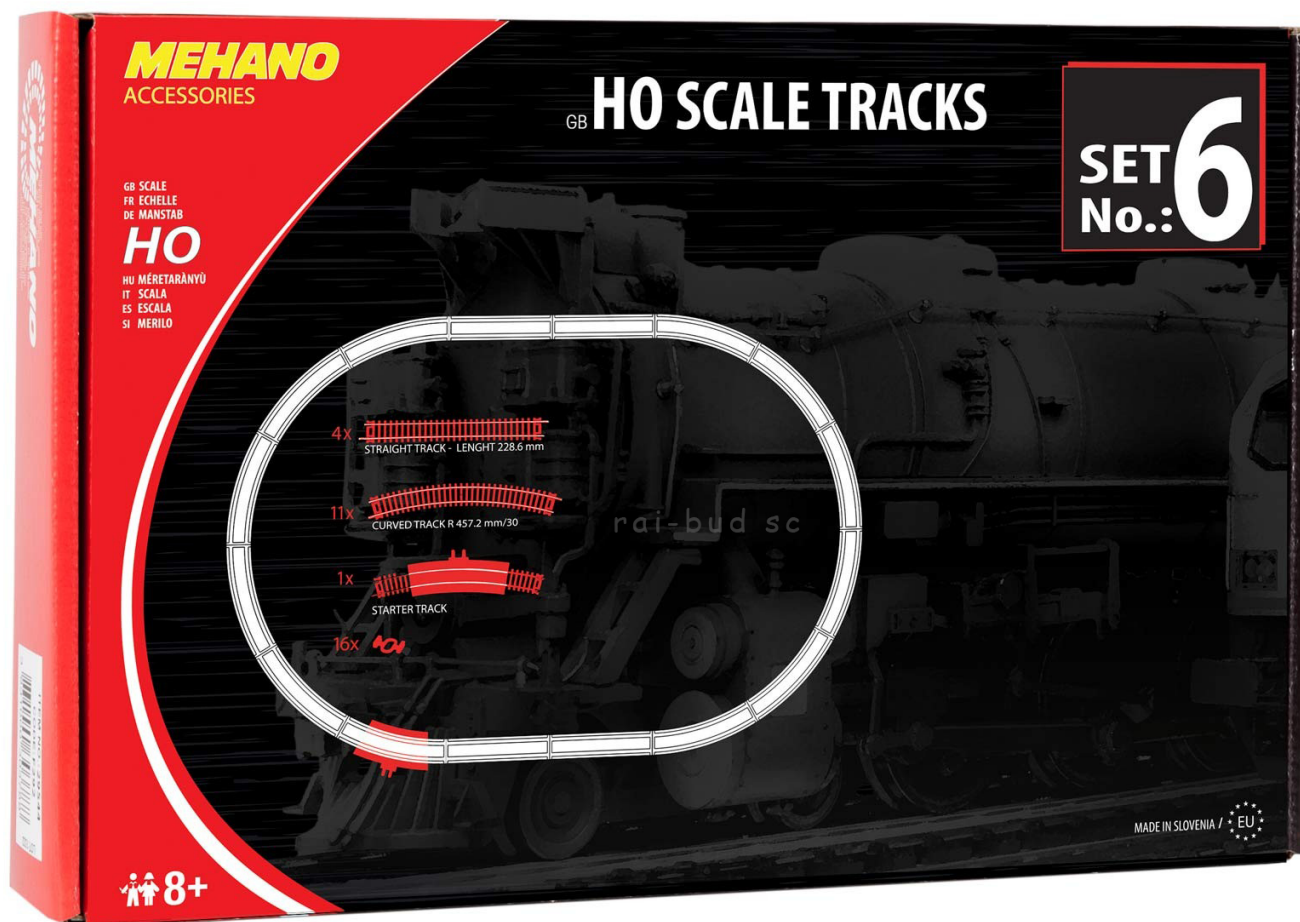

Link do produktu: <https://www.rai-bud.pl/dodatkowe-tory-350cm-petla-do-kolejek-ho-187-set6-s6-p-804.html>

DODATKOWE TORY 350CM PĘTLA DO KOLEJEK HO 1:87 Set6 S6

Cena	85,00 zł
Dostępność	Dostępny
Numer katalogowy	set6
Kod producenta	MPF106
Producent	Mehano kolejki HO
Certyfikaty, opinie, atesty	CE
Skala	1:87
Długość torowiska	350 cm
Materiał	Metal, Plastik
Szerokość produktu	25 cm
Wysokość produktu	15 cm
Głębokość produktu	5 cm
Wiek dziecka	8 lat +

Opis produktu

ZESTAW TORÓW PĘTLA 350CM (32 elementów)

SET6

SKALA HO 1:87

DODATKOWE TORY PĘTLA 350CM.

Zestaw zawiera:

tor zakręt 11 szt

tor zakręt do przyłączenia zasilania 1 szt

tor prosty długi 4 szt

łączniki do torów 16 szt

[zobacz inne kolejki HO na naszych aukcjach](#)

NA INNYCH AUKCJACH OFERUJEMY RÓWNIEŻ ZESTAWY W KTÓRYCH, LOKOMOTYWA I WAGONY SĄ MODELAMI ISTNIEJĄCYCH TABORÓW I WYKONANE SĄ Z DUŻĄ DBAŁOŚCIĄ O SZCZEGÓŁY: ICE, TGV i TOWAROWE.