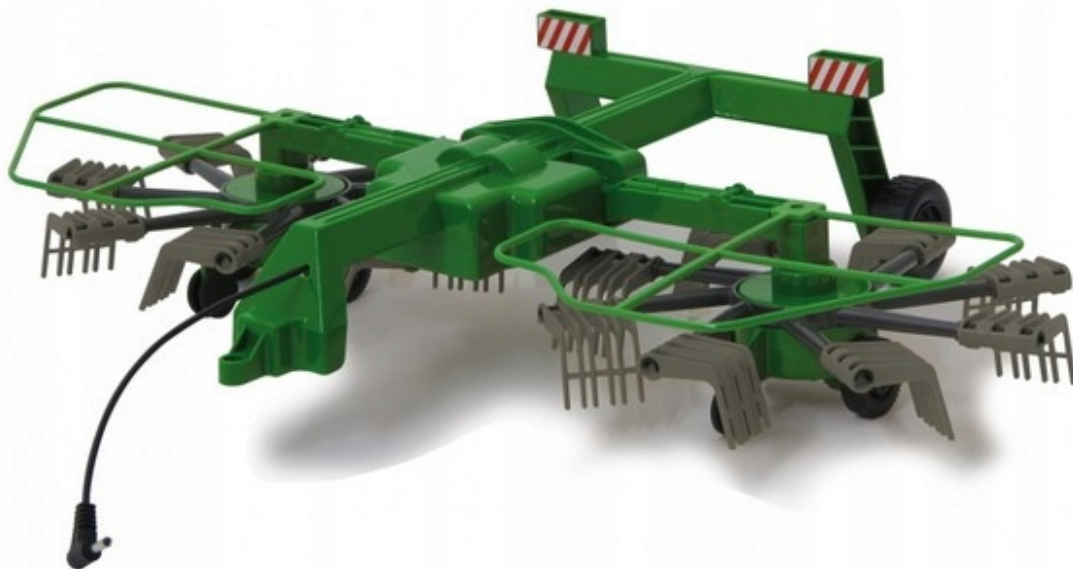

Opis produktu

FENDT 1050 VARIO 1:16 TRAKTOR ZDALNIE STEROWANY

model traktora Fendt wyprodukowany na licencji producenta traktorów rolniczych firmy Fendt, z zachowaniem szczegółów nadwozia i malowania jak w prawdziwym traktorze tej marki.

Funkcje:

- jazda do przód / tył
- skręcanie lewo / prawo

Film traktor: <https://www.youtube.com/watch?v=usgKdjJTkDU>

YouTube

filmy

RAIBUD

Super szybki i zwrotny
Zdalnie sterowany wlekacz
18 wyważań • 4,8h czasu

Zdalnie sterowany traktor
New Holland T6070 1:16
8,2 hys. wyważań • 2 lata czasu

Zdalnie sterowany traktor
John Deere 1:16 wiertnik
10 hys. wyważań • 2 lata czasu

Betonarka RC MAN TGS -
Zdalnie sterowana
14 hys. wyważań •
2 lata czasu

Zdalnie sterowany Traktor
Case Axiom 1:16 RC val-Bud
177 hys. wyważań • 2 lata czasu

Do tego traktora pasują zabawki Bruder i inne tej samej wielkości lub w skali 1:16

TERAZ DOSTĘPNE OSOBNO RÓWNIEŻ MASZYNY OBSŁUGIWANE Z TEGO SAMEGO PILOTA CO TRAKTOR: