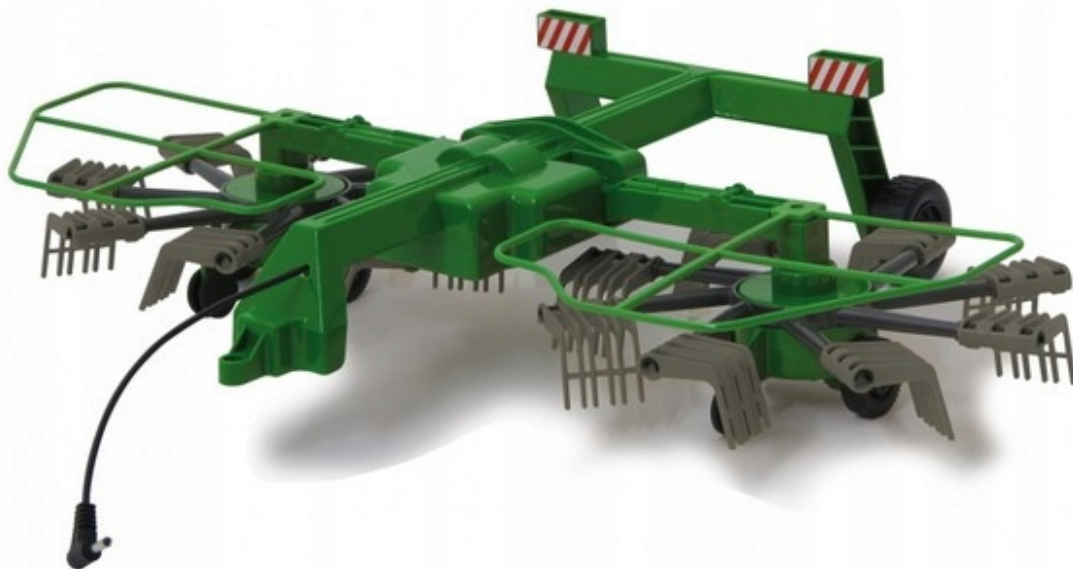

Opis produktu

FENDT 1050 VARIO 1:16 TRAKTOR ZDALNIE STEROWANY

model traktora Fendt wyprodukowany na licencji producenta traktorów rolniczych firmy Fendt, z zachowaniem szczegółów nadwozia i malowania jak w prawdziwym traktorze tej marki.

Funkcje:

- jazda do przód / tył
- skręcanie lewo / prawo

Film traktor: <https://www.youtube.com/watch?v=usgKdjJTkDU>

YouTube

filmy

RAIBUD

Super szybki i zwrotny
Zdalnie sterowany wlekacz
18 wyważań • 4,8h czasu

Zdalnie sterowany traktor
New Holland FR670 1:16
8,2 tys. wyważań • 2 lata czasu

Zdalnie sterowany traktor
John Deere 1:16 wiertnik
10 tys. wyważań • 2 lata czasu

Betonarka RC MAN TGS -
Zdalnie sterowana
14 tys. wyważań •
2 lata czasu

Zdalnie sterowany Traktor
Case Axiom 1:16 RC val-Bud
177 tys. wyważań • 2 lata czasu

Do tego traktora pasują zabawki Bruder i inne tej samej wielkości lub w skali 1:16

TERAZ DOSTĘPNE OSOBNO RÓWNIEŻ MASZYNY OBSŁUGIWANE Z TEGO SAMEGO PILOTA CO TRAKTOR: