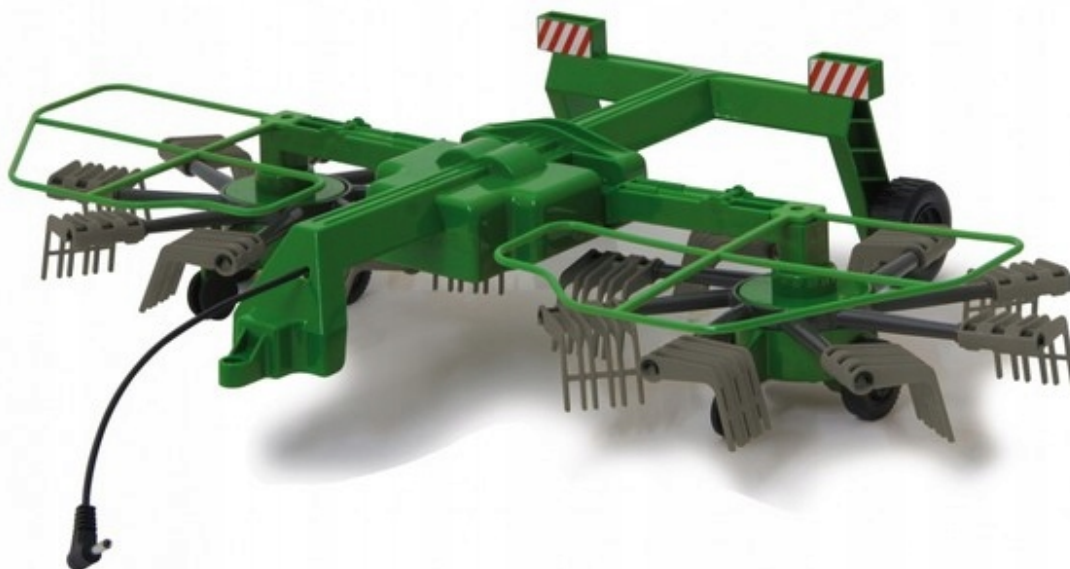

Link do produktu: <https://www.rai-bud.pl/fendt-1050-vario-116-tractor-komunalny-sterowany-pomarańczowy-p-870.html>

## FENDT 1050 VARIO 1:16 TRAKTOR ZDALNIE STEROWANY

**model traktora Fendt wyprodukowany na licencji producenta traktorów rolniczych firmy Fendt, z zachowaniem szczegółów nadwozia i malowania jak w prawdziwym traktorze tej marki.**

Zdalnie sterowany traktor  
New Holland FR670 1:16  
8,2 tys. wykwadłat • 2 lata temu

Zdalnie sterowany traktor  
John Deere 1.10 wiertkóń  
10 tys. wykwadłat • 2 lata temu

Betonarka RC MAN TGS -  
Zdalnie sterowana  
14 tys. wykwadłat •  
2 lata temu

Zdalnie sterowany Traktor  
Case Axiom 1:16 RC val-Bud  
177 tys. wykwadłat • 2 lata temu

Do tego traktora pasują zabawki Bruder i inne tej samej wielkości lub w skłai 1:16

**TERAZ DOSTĘPNE OSOBNO RÓWNIEŻ MASZYNY OBSŁUGIWANE Z TEGO SAMEGO PILOTA CO TRAKTOR:**