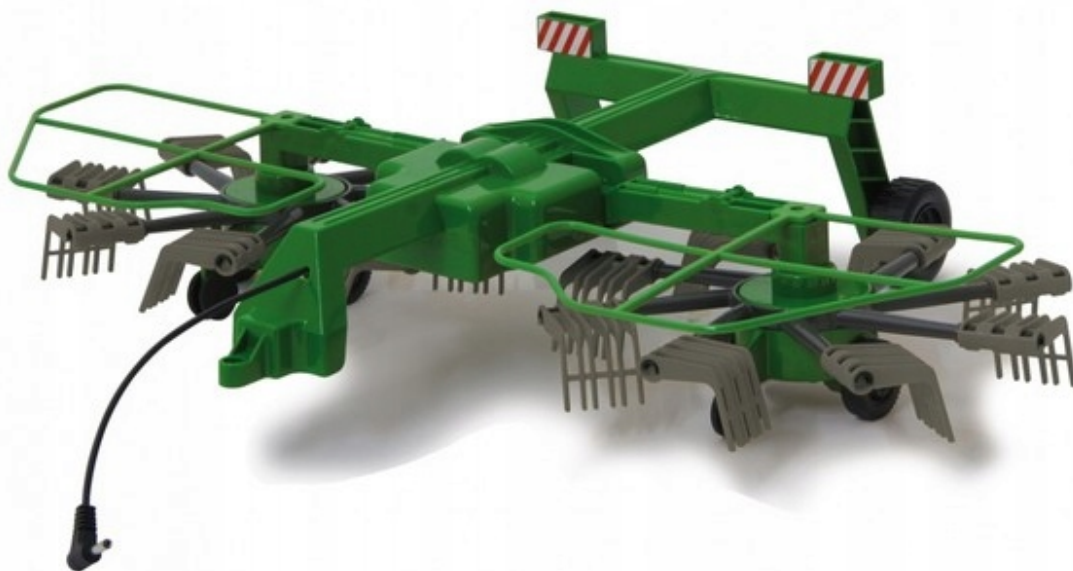

Link do produktu: <https://www.rai-bud.pl/fendt-1050-vario-116-tractor-komunalny-sterowany-pomaraneczowy-p-870.html>

FENDT 1050 VARIO 1:16 TRAKTOR KOMUNALNY STEROWANY POMARAŃCZOWY

Cena	279,00 zł
Dostępność	Dostępny
Numer katalogowy	405045
Kod producenta	405045
Kod EAN	4042774458874
Producent	Jamara Germany
EAN	4042774458874
Prędkość maksymalna	8 km/h
Certyfikaty, opinie, atesty	CE, EN 71
Skala	1:16
Zakres częstotliwości	2,4 GHz
Zasięg pilota	25 m
Baterie	6 x 1,5V AA
Liczba kanałów sterowania	6
Materiał	Metal, Plastik
Szerokość produktu	17 cm
Wysokość produktu	21 cm
Głębokość produktu	37.5 cm
Wiek dziecka	3 lata +
Marka	JAMARA
Seria	traktor 1:16
Kod producenta	traktor fendt komunalny 405045

Opis produktu

FENDT 1050 VARIO 1:16 TRAKTOR ZDALNIE STEROWANY

model traktora Fendt wyprodukowany na licencji producenta traktorów rolniczych firmy Fendt, z zachowaniem szczegółów nadwozia i malowania jak w prawdziwym traktorze tej marki.

Zdalnie sterowany traktor
New Holland FR670 1:16
0,2 tys. wykwabłał • 2 lata temu

Zdalnie sterowany traktor
John Deere 1.10 wielkość
10 tys. wykwabłał • 2 lata temu

Betonarka RC MAN TGS -
Zdalnie sterowana
14 tys. wykwabłał •
2 lata temu

Zdalnie sterowany Traktor
Case Axiom 1:16 RC val-bud
177 tys. wykwabłał • 2 lata temu

Do tego traktora pasują zabawki Bruder i inne tej samej wielkości lub w skłai 1:16

TERAZ DOSTĘPNE OSOBNO RÓWNIEŻ MASZYNY OBSŁUGIWANE Z TEGO SAMEGO PILOTA CO TRAKTOR: