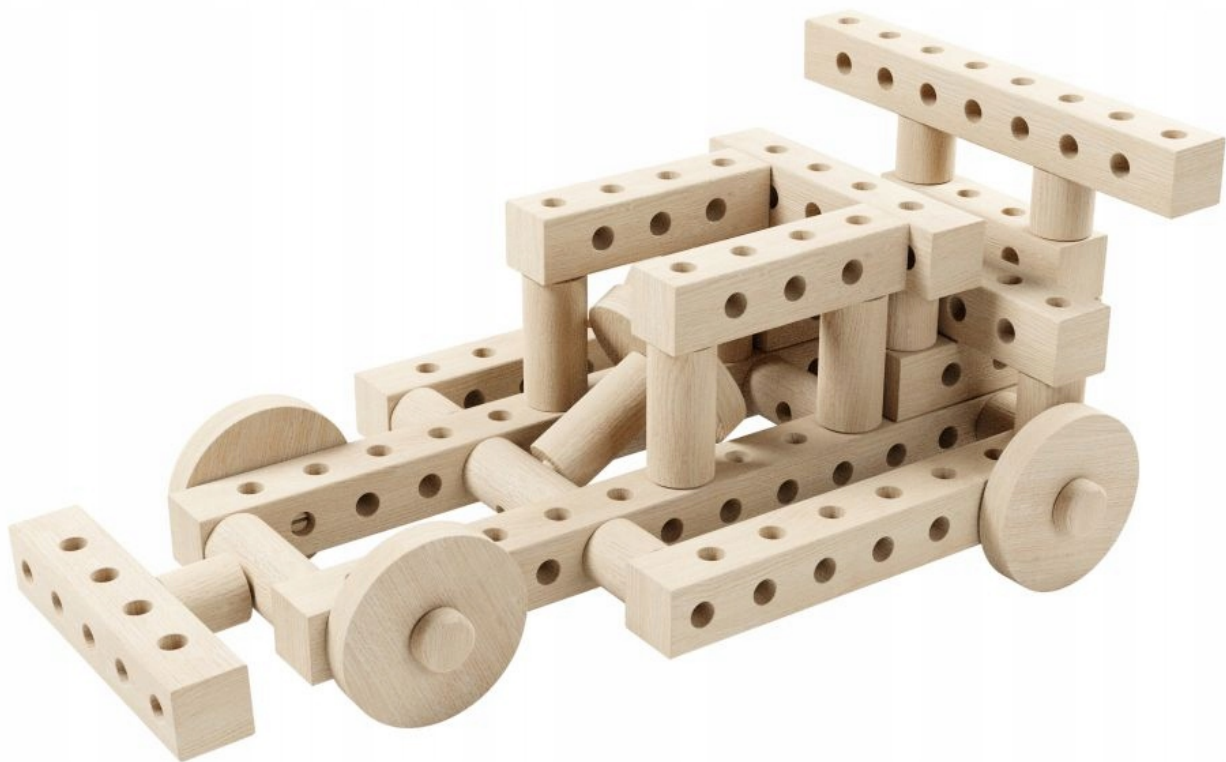

Wszystkie przedmioty są pakowane w mocny karton i dobrze zabezpieczone przed uszkodzeniem

RAI-BUD S.C., WYDROWICE 7, NIEMODLIN

Zapraszamy do zabawy.