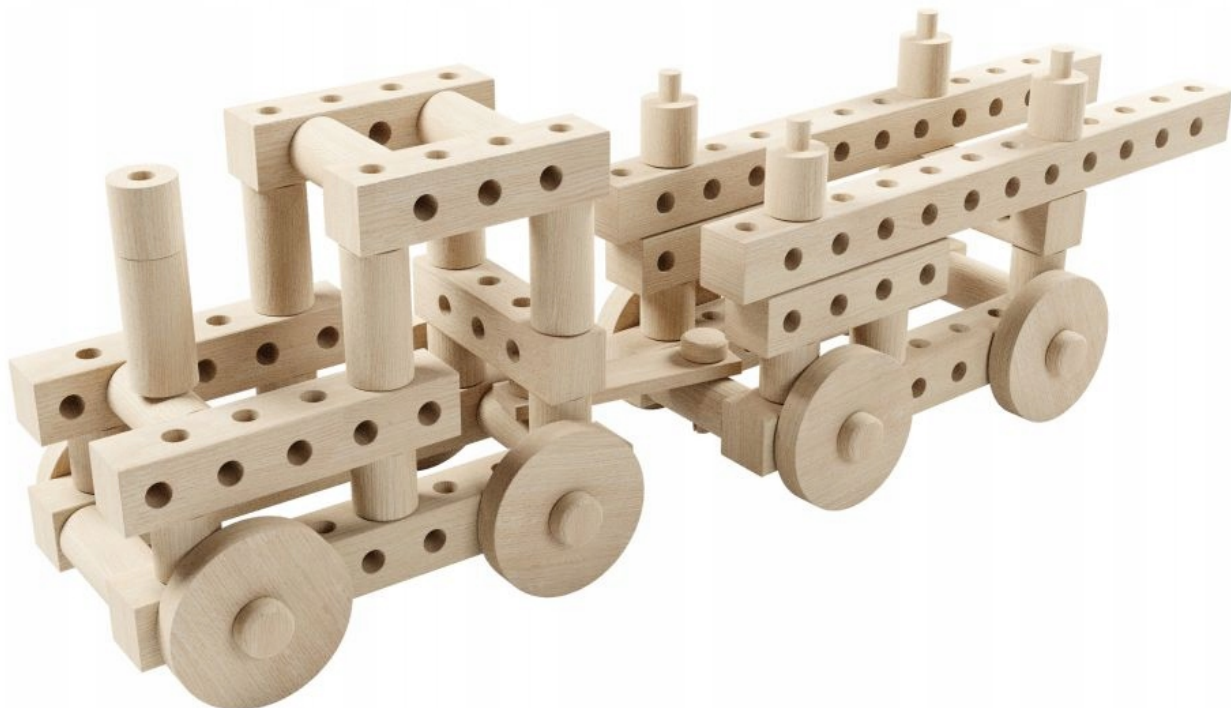

Link do produktu: <https://www.rai-bud.pl/klocki-drewniane-konstrukcyjne-vario-constructs-67el-z-kołami-p-991.html>

Klocki drewniane konstrukcyjne VARIO CONSTRUCTS 67el Z KOŁAMI

Cena	379,00 zł
Dostępność	Zapytaj o dostępność
Numer katalogowy	KDR000096
Kod producenta	w90
Kod EAN	850501007028
Producent	Walachia
Waga produktu z opakowaniem jednostkowym	3 kg
EAN (GTIN)	850501007028
Stan opakowania	oryginalne
Nazwa zestawu	klocki konstrukcyjne drewniane
Certyfikaty, opinie, atesty	CE, FSC
Liczba elementów	67 szt.
Materiał	drewno
Szerokość produktu	22 cm
Wysokość produktu	29 cm
Głębokość produktu	9 cm
Wiek dziecka	3 lata +
Seria	konstrukcyjne
Kod producenta	w90

Opis produktu

KLOCKI DREWNIANE, KONIE NA BIEGUNACH, LATAWCE,
ZABAWKI ZDALNIE STEROWANE.

Klocki drewniane konstrukcyjne VARIO CONSTRUCT 67 el.

numer zestawu: KDR000096

ilość elementów: 67

Zestaw zawiera klocki drewniane do budowy różnych konstrukcji. Inspiracją do powstania tych klocków była ograniczona możliwość budowania skomplikowanych konstrukcji z klocków drewnianych. Nowy system łączenia przy pomocy sworzni pozwala na budowanie dowolnych konstrukcji łącznie z pojazdami, wiatrakami i tp. Podstawowy klocek to belka o z otworami i długości od 32 do 384mm. Klocki wykonane z naturalnego niemalowanego i nielakierowanego drewna.

Dlaczego te klocki to najlepsza inwestycja w rozwój Twojego dziecka?

Klocki drewniane można wielokrotnie łączyć w dowolne konstrukcje bez użycia kleju.

W odróżnieniu od tradycyjnych klocków drewnianych możliwość łączenia klocków ze sobą pozwala na tworzenie trwałych, stabilnych budowli - od zwykłych domków do skomplikowanych fortyfikacji.

Klocki drewniane to ciągle aktualna i pożądana zabawka. Doskonała do prowadzenia zajęć w przedszkolach i szkołach.

CONSTRUCT

384 mm
2x

256 mm
4x

160 mm
2x

128 mm
6x

96 mm
2x

64 mm
8x