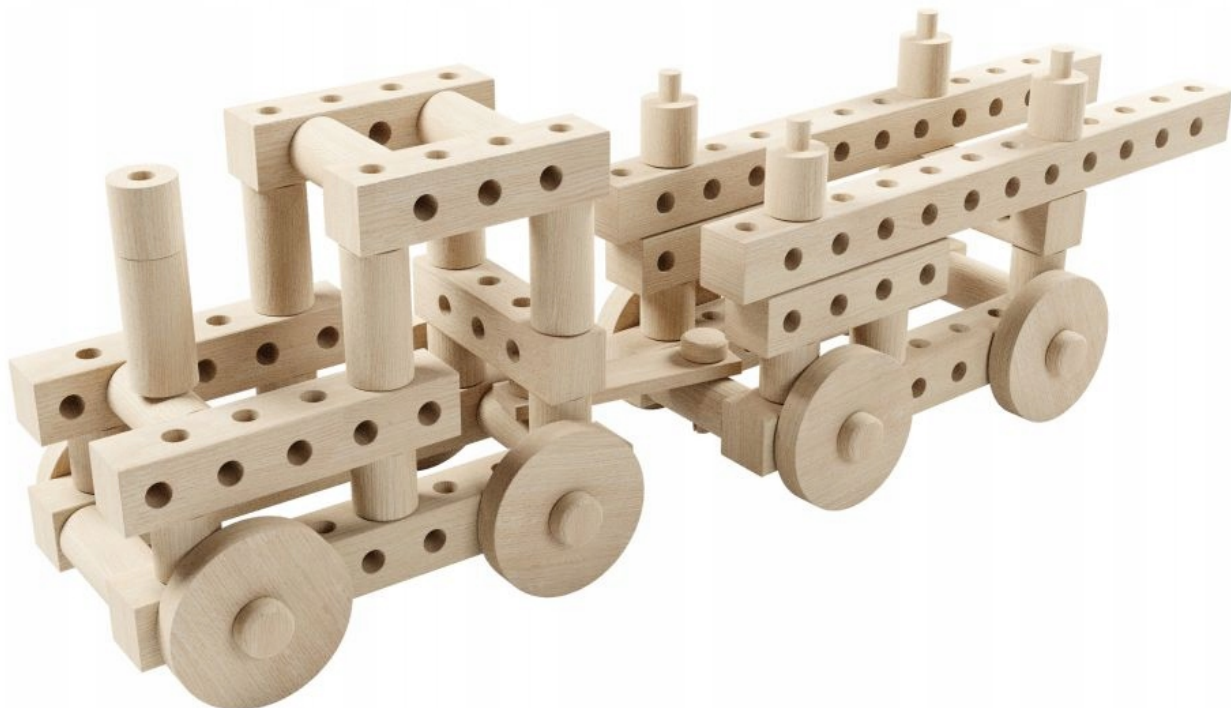

Link do produktu: <https://www.rai-bud.pl/klocki-drewniane-konstrukcyjne-vario-constructs-67el-z-kołami-p-991.html>

Klocki drewniane konstrukcyjne VARIO CONSTRUCTS 67el Z KOŁAMI

Cena	379,00 zł
Dostępność	Zapytaj o dostępność
Numer katalogowy	KDR000096
Kod producenta	w90
Kod EAN	850501007028
Producent	Walachia
Certyfikaty, opinie, atesty	CE, FSC
Liczba elementów	67 szt.
Waga produktu z opakowaniem jednostkowym	3 kg
EAN (GTIN)	850501007028
Stan opakowania	oryginalne
Nazwa zestawu	klocki konstrukcyjne drewniane
Materiał	drewno
Szerokość produktu	22 cm
Wysokość produktu	29 cm
Głębokość produktu	9 cm
Wiek dziecka	3 lata +
Seria	konstrukcyjne
Kod producenta	w90

Opis produktu

KLOCKI DREWNIANE, KONIE NA BIEGUNACH, LATAWCE,
ZABAWKI ZDALNIE STEROWANE.

Klocki drewniane konstrukcyjne VARIO CONSTRUCT 67 el.

numer zestawu: KDR000096

ilość elementów: 67

Zestaw zawiera klocki drewniane do budowy różnych konstrukcji. Inspiracją do powstania tych klocków była ograniczona możliwość budowania skomplikowanych konstrukcji z klocków drewnianych. Nowy system łączenia przy pomocy sworzni pozwala na budowanie dowolnych konstrukcji łącznie z pojazdami, wiatrakami i tp. Podstawowy klocek to belka o z otworami i długości od 32 do 384mm. Klocki wykonane z naturalnego niemalowanego i nielakierowanego drewna.

Dlaczego te klocki to najlepsza inwestycja w rozwój Twojego dziecka?

Klocki drewniane można wielokrotnie łączyć w dowolne konstrukcje bez użycia kleju.

W odróżnieniu od tradycyjnych klocków drewnianych możliwość łączenia klocków ze sobą pozwala na tworzenie trwałych, stabilnych budowli - od zwykłych domków do skomplikowanych fortyfikacji.

Klocki drewniane to ciągle aktualna i pożądana zabawka. Doskonała do prowadzenia zajęć w przedszkolach i szkołach.

CONSTRUCT

384 mm
2x

256 mm
4x

160 mm
2x

128 mm
6x

96 mm
2x

64 mm
8x