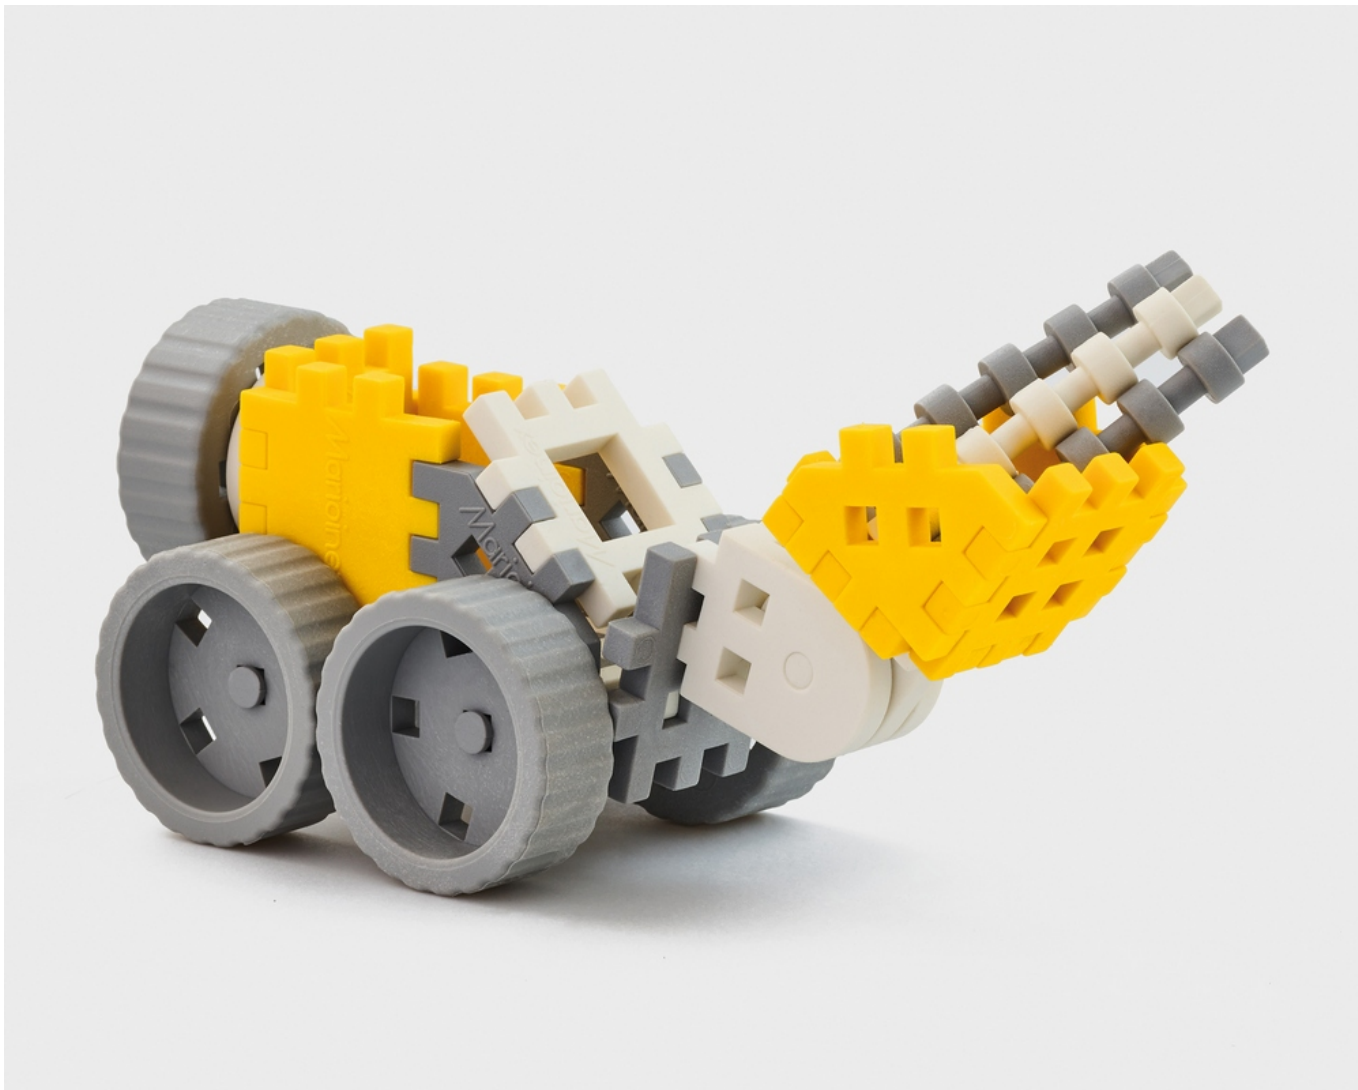

Link do produktu: <https://www.rai-bud.pl/klocki-wafle-mini-budowniczy-zestaw-duzy-185-elementow-903865-p-790.html>

KLOCKI WAFLE MINI BUDOWNICZY ZESTAW DUŻY 185 elementów 903865

Cena	140,00 zł
Dostępność	Dostępny
Czas wysyłki	48 godzin
Numer katalogowy	903865
Kod producenta	903865
Kod EAN	5903033903865
Certyfikaty, opinie, atesty	CE, EN 71
Bohater	BUDOWNICZY
Rodzaj	zestaw
Liczba elementów	144
Materiał	Inny
Szerokość produktu	18 cm
Wysokość produktu	24.5 cm
Głębokość produktu	10 cm
Waga (z opakowaniem)	1 kg
Wiek dziecka	3 lata +
Marka	MARIOINEX
Płeć	Chłopcy, Dziewczynki

Opis produktu

Klocki Wafłowe MINI zestaw BUDOWNICZY

185 elementów

KLOCKI WAFLOWE SĄ PRODUKOWANE W POLSCE I POSIADAJĄ CERTYFIKAT CE

KLOCKI TE SĄ POWSZECHNIE UŻYWANE JAKO POMOC DYDAKTYCZNA W PRZEDSZKOLACH PONIEWAŻ POZWALAJĄ NA BUDOWANIE DUŻYCH PRZESTRZENNYCH STRUKTUR. ZABAWA TYMI KLOCKAMI JEST ŚWIETNA NAWET PRZY MAŁEJ ILOŚCI ELEMENTÓW.

DZIĘKI NIEWIELKIM WYMIAROM KLOCKÓW MOŻNA JE ZABRAĆ NA KAŻDĄ WYCIECZKĘ.

ZESTAW ZAWIERA ELEMENTY WIDOCZNE NA ZDJĘCIU ORAZ WIELE INNYCH

Klocki mają ogromne zalety:

- niezwykle prosta zabawka stymulująca rozwój wielu zdolności u Twojego dziecka
- zabawa klockami wspomaga rozwój zdolności matematycznych i orientacji przestrzennej
- zabawa klockami poprawia koordynację wzrokową i zdolności manualne oraz rozwija wyobraźnię dziecka
- podczas zabawy klockami dziecko uczy się rozpoznawania kształtów i kolorów
- duża liczba klocków pozwala na budowanie ciągle nowych struktur z tych samych elementów

KLOCKI SĄ WYKONANE Z MIĘKKIEGO TWORZYWA PODOBNEGO DO GUMY I PIANKI JEDNOCZEŚNIE

WYMIARY 3,5cm X 3,5cm X 0,5cm (grubość)

wszystkie przedmioty są pakowane w mocny karton i dobrze zabezpieczone przed uszkodzeniem