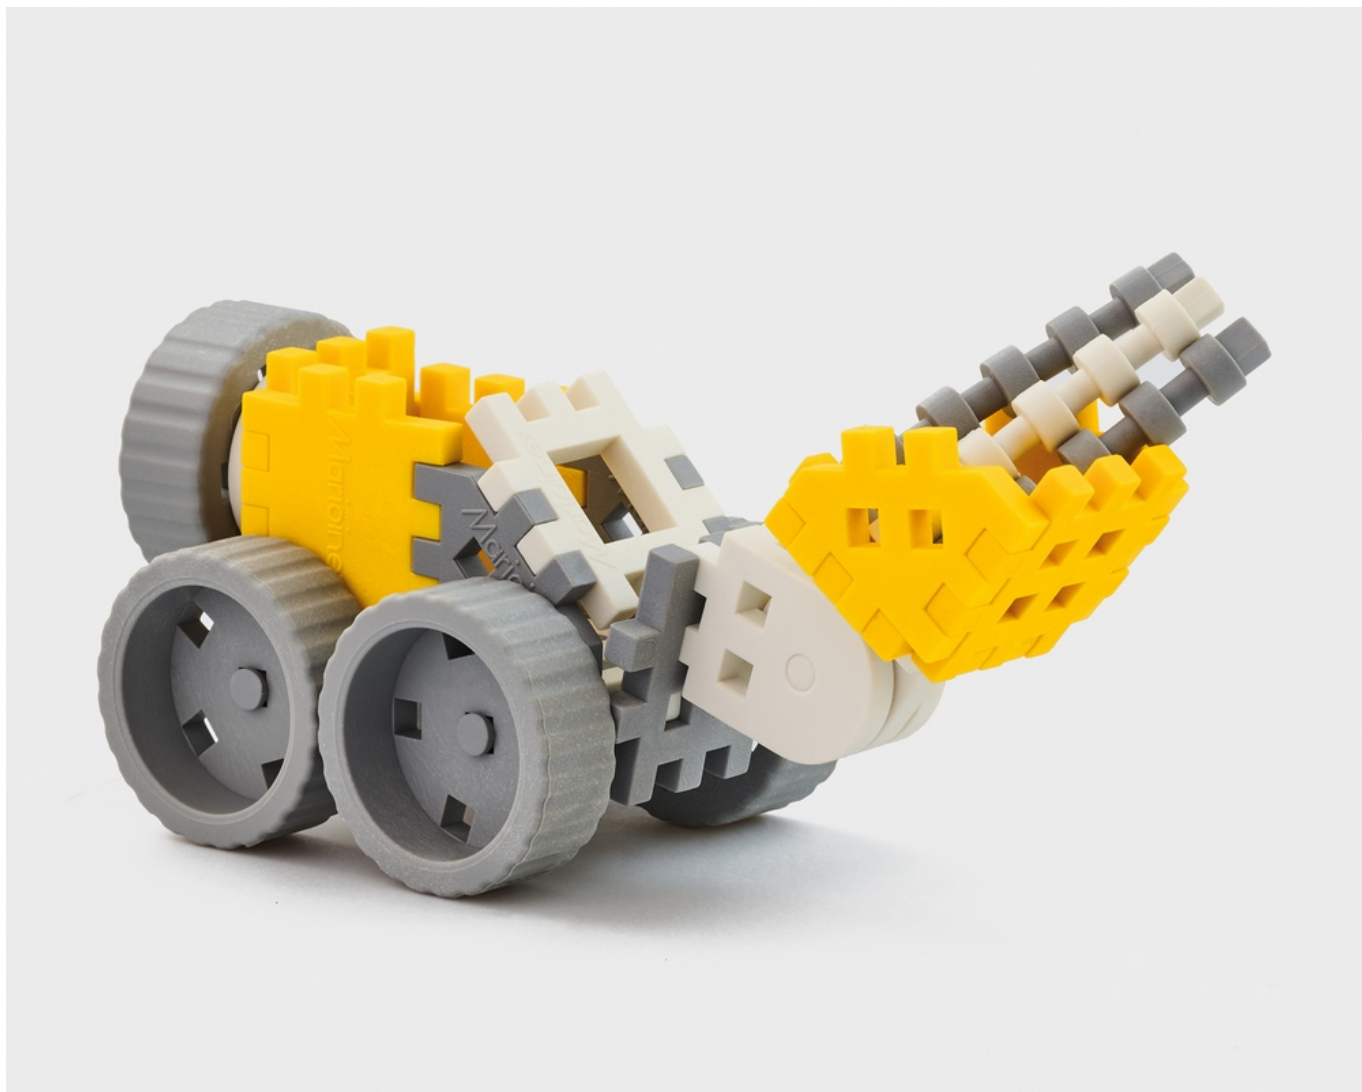

Link do produktu: <https://www.rai-bud.pl/klocki-wafle-mini-budowniczy-zestaw-duzy-185-elementow-903865-p-790.html>

KLOCKI WAFLE MINI BUDOWNICZY ZESTAW DUŻY 185 elementów 903865

Cena	140,00 zł
Dostępność	Dostępny
Czas wysyłki	48 godzin
Numer katalogowy	903865
Kod producenta	903865
Kod EAN	5903033903865
Bohater	BUDOWNICZY
Certyfikaty, opinie, atesty	CE, EN 71
Rodzaj	zestaw
Liczba elementów	144
Materiał	Inny
Szerokość produktu	18 cm
Wysokość produktu	24.5 cm
Głębokość produktu	10 cm
Waga (z opakowaniem)	1 kg
Wiek dziecka	3 lata +
Płeć	Chłopcy, Dziewczynki
Marka	MARIOINEX

Opis produktu

Klocki Waflowe MINI zestaw BUDOWNICZY

185 elementów

KLOCKI WAFLOWE SĄ PRODUKOWANE W POLSCE I POSIADAJĄ CERTYFIKAT CE

KLOCKI TE SĄ POWSZECHNIE UŻYWANE JAKO POMOC DYDAKTYCZNA W PRZEDSZKOLACH PONIEWAŻ POZWALAJĄ NA BUDOWANIE DUŻYCH PRZESTRZENNYCH STRUKTUR. ZABAWA TYMI KLOCKAMI JEST ŚWIETNA NAWET PRZY MAŁEJ ILOŚCI ELEMENTÓW.

DZIĘKI NIEWIELKIM WYMIAROM KLOCKÓW MOŻNA JE ZABRAĆ NA KAŻDĄ WYCIECZKĘ.

ZESTAW ZAWIERA ELEMENTY WIDOCZNE NA ZDJĘCIU ORAZ WIELE INNYCH

Klocki mają ogromne zalety:

- niezwykle prosta zabawka stymulująca rozwój wielu zdolności u Twojego dziecka
- zabawa klockami wspomaga rozwój zdolności matematycznych i orientacji przestrzennej
- zabawa klockami poprawia koordynację wzrokową i zdolności manualne oraz rozwija wyobraźnię dziecka
- podczas zabawy klockami dziecko uczy się rozpoznawania kształtów i kolorów
- duża liczba klocków pozwala na budowanie ciągle nowych struktur z tych samych elementów

KLOCKI SĄ WYKONANE Z MIĘKKIEGO TWORZYWA PODOBNEGO DO GUMY I PIANKI JEDNOCZEŚNIE

WYMIARY 3,5cm X 3,5cm X 0,5cm (grubość)

wszystkie przedmioty są pakowane w mocny karton i dobrze zabezpieczone przed uszkodzeniem