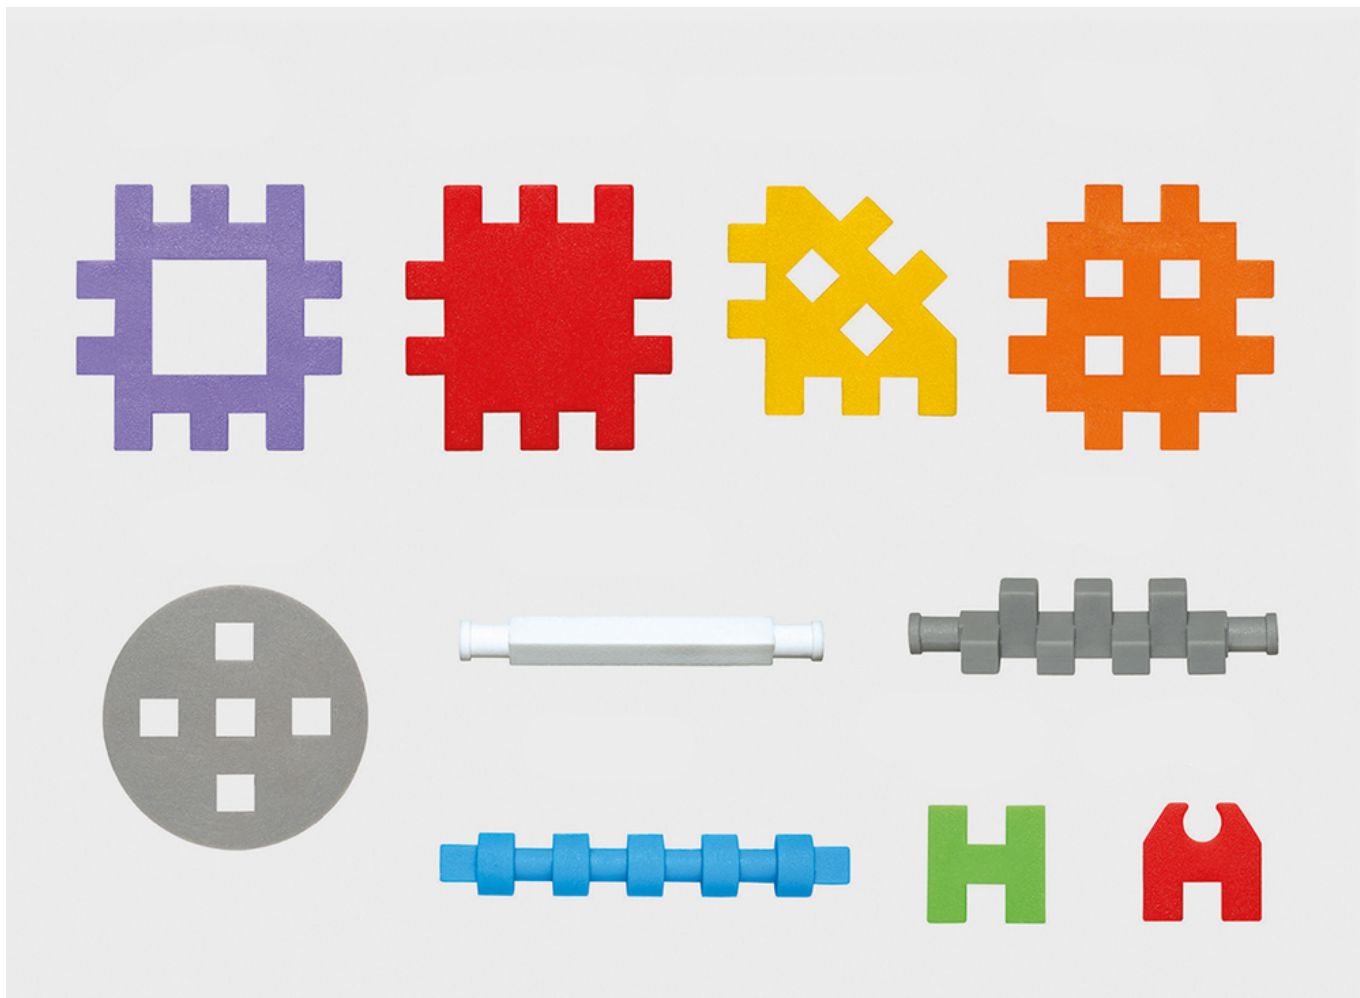

Dane aktualne na dzień: 13-06-2026 06:32

Link do produktu: <https://www.rai-bud.pl/klocki-waflove-konstruktor-mini-500-elem-waffle-p-812.html>

KLOCKI WAFLOWE KONSTRUKTOR MINI 500 ELEM. WAFFLE

Cena	279,00 zł
Dostępność	Dostępny
Czas wysyłki	Natychmiast
Certyfikaty, opinie, atesty	CE, EN 71
Liczba elementów	500 szt.
Szerokość produktu	20 cm
Wysokość produktu	20 cm
Głębokość produktu	20 cm
Waga (z opakowaniem)	1 kg
Wiek dziecka	3 lata +

Opis produktu

Klocki Waflove MINI zestaw

KONSTRUKTOR 500 elementów

35 mm x 35 mm x 5 mm

ZESTAW POSIADA SPECJALNE KLOCKI TAKIE JAK KOŁA I OSIE POTRZEBNE DO BUDOWY POJAZDÓW I MECHANIZMÓW

KŁOCKI WAFLOWE SĄ PRODUKOWANE W POLSCE

I POSIADAJĄ CERTYFIKAT CE

KLOCKI TE SĄ POWSZECHNIE UŻYWANE

JAKO POMOC DYDAKTYCZNA W PRZEDSZKOLACH

PONIEWAŻ POZWALAJĄ NA BUDOWANIE DUŻYCH PRZESTRZENNYCH

STRUKTUR NAWET Z MAŁEJ ILOŚCI ELEMENTÓW

DZIĘKI NIEWIELKIM WYMIAROM MOŻNA JE ZABRAĆ NA KAŻDĄ WYCIECZKĘ.

KLOCKI SĄ WYKONANE Z MIĘKKIEGO TWORZYWA

WYMIARY 3,5cm X 3,5cm X 0,5cm (grubość)

Wszystkie przedmioty są pakowane w mocny karton i dobrze zabezpieczone przed uszkodzeniem

Wydrowice 7, Niemodlin

Zapraszamy!!!