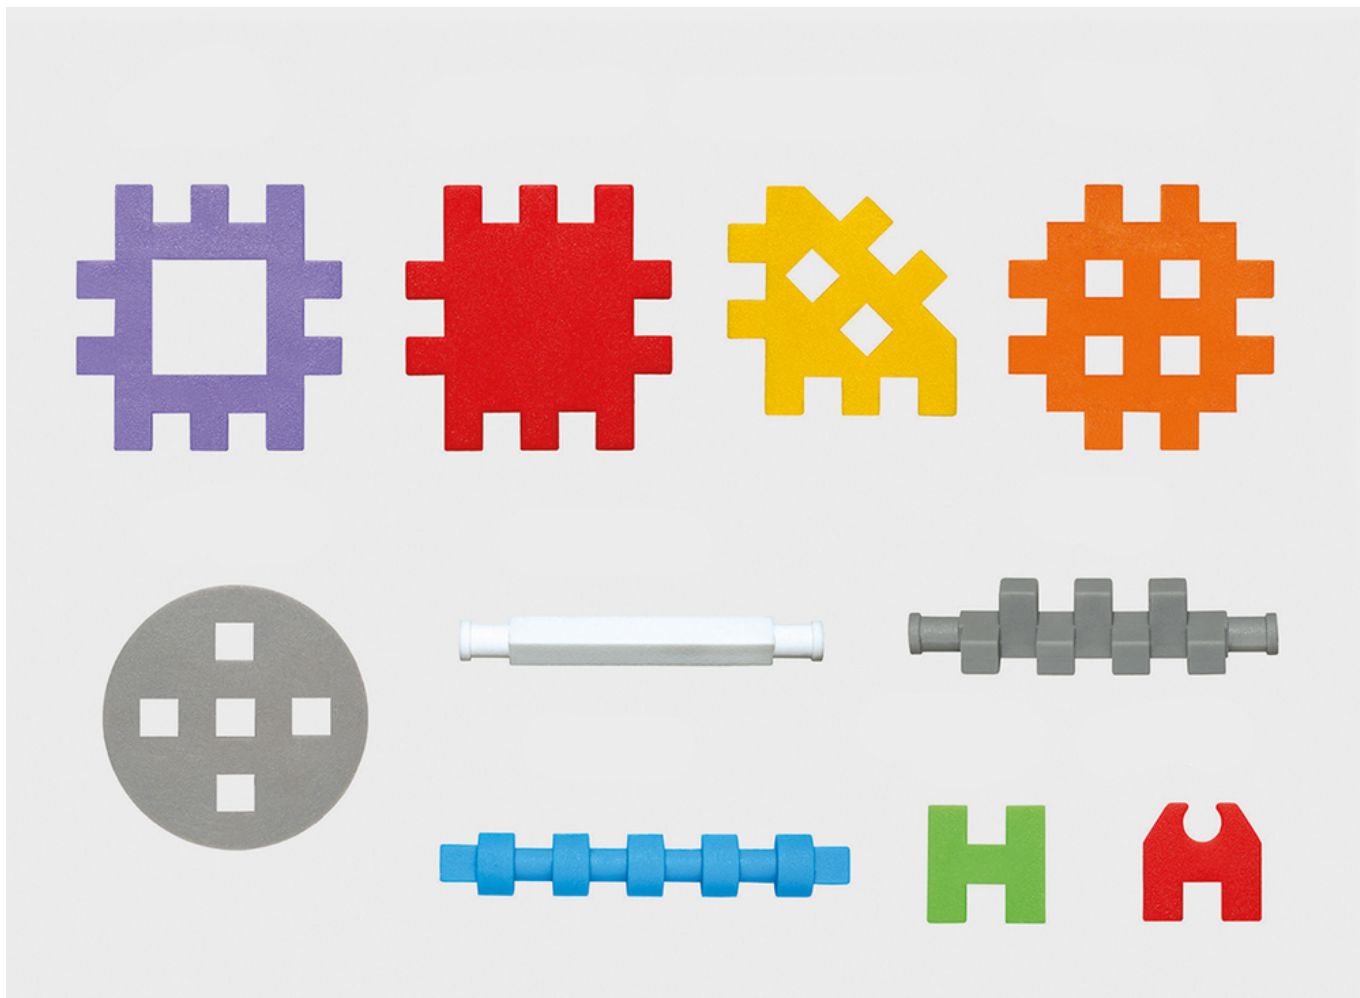

## KLOCKI WAFLOWE KONSTRUKTOR MINI 500 ELEM. WAFFLE

Cena	<b>279,00 zł</b>
Dostępność	<b>Dostępny</b>
Czas wysyłki	<b>Natychmiast</b>
Certyfikaty, opinie, atesty	<b>CE, EN 71</b>
Liczba elementów	<b>500 szt.</b>
Szerokość produktu	<b>20 cm</b>
Wysokość produktu	<b>20 cm</b>
Głębokość produktu	<b>20 cm</b>
Waga (z opakowaniem)	<b>1 kg</b>
Wiek dziecka	<b>3 lata +</b>

### Opis produktu

Klocki Waflove MINI zestaw

KONSTRUKTOR 500 elementów

**35 mm x 35 mm x 5 mm**

ZESTAW POSIADA SPECJALNE KLOCKI TAKIE JAK KOŁA I OSIE POTRZEBNE DO BUDOWY POJAZDÓW I MECHANIZMÓW

KŁOCKI WAFLOWE SĄ PRODUKOWANE W POLSCE

I POSIADAJĄ CERTYFIKAT CE

KLOCKI TE SĄ POWSZECHNIE UŻYWANE

JAKO POMOC DYDAKTYCZNA W PRZEDSZKOLACH

PONIEWAŻ POZWALAJĄ NA BUDOWANIE DUŻYCH PRZESTRZENNYCH

STRUKTUR NAWET Z MAŁEJ ILOŚCI ELEMENTÓW

DZIĘKI NIEWIELKIM WYMIAROM MOŻNA JE ZABRAĆ NA KAŻDĄ WYCIECZKĘ.

KLOCKI SĄ WYKONANE Z MIĘKKIEGO TWORZYWA

WYMIARY 3,5cm X 3,5cm X 0,5cm (grubość)

Wszystkie przedmioty są pakowane w mocny karton i dobrze zabezpieczone przed uszkodzeniem

Wydrowice 7, Niemodlin

**Zapraszamy!!!**