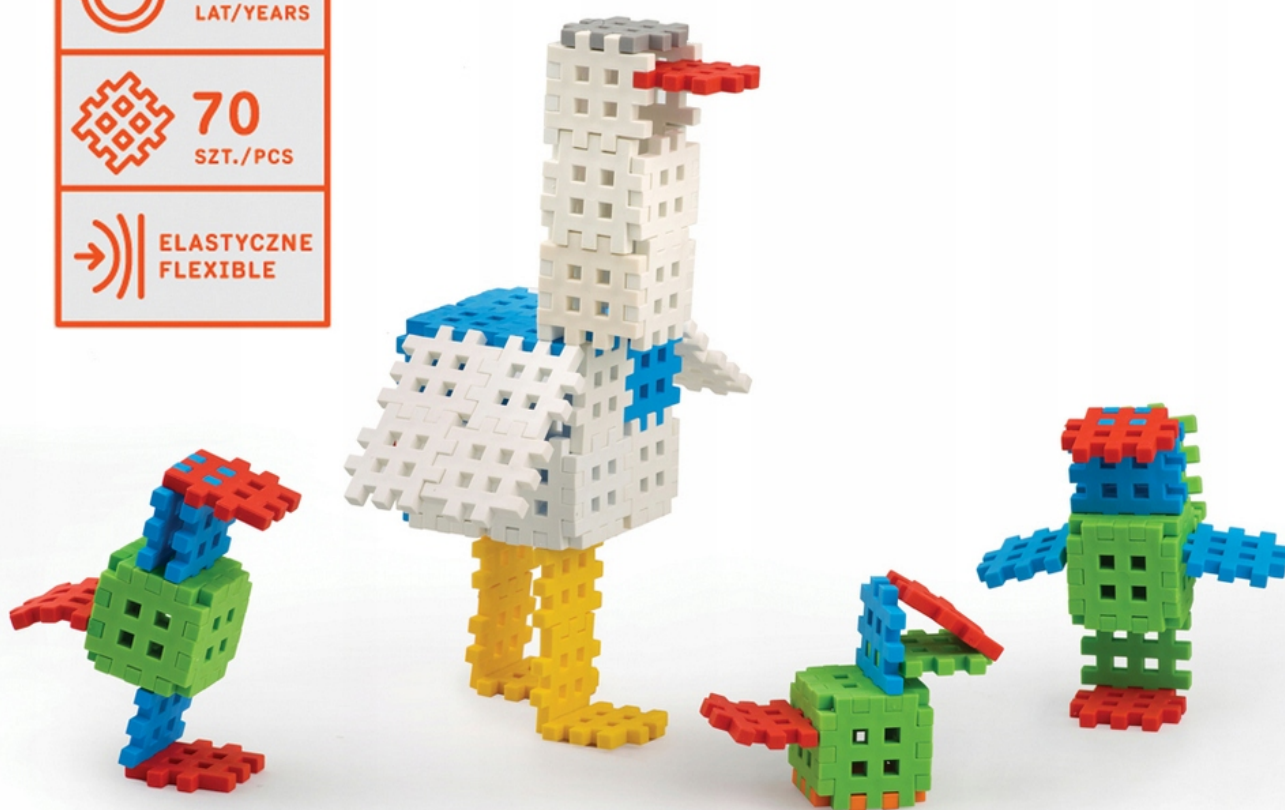

Dane aktualne na dzień: 16-06-2026 22:13

Link do produktu: <https://www.rai-bud.pl/klocki-waflove-mini-70-elem-waffle-mini-raibud-p-777.html>

KLOCKI WAFLOWE MINI 70 ELEM. WAFFLE MINI RAIBUD

Cena	37,00 zł
Dostępność	Dostępny
Numer katalogowy	5906737902127
Kod producenta	5906737902127
Kod EAN	5906737902127
Liczba elementów	70
Szerokość produktu	15 cm
Wysokość produktu	15 cm
Głębokość produktu	7 cm
Waga (z opakowaniem)	1 kg
Wiek dziecka	3 lata +
Płeć	Chłopcy, Dziewczynki
Marka	Marioinex

Opis produktu

.

Klocki Waflove MINI zestaw

70 elementów

KLOCKI WAFLOWE SĄ PRODUKOWANE W POLSCE

I POSIADAJĄ CERTYFIKAT CE

KLOCKI TE SĄ POWSZECHNIE UŻYWANE
JAKO POMOC DYDAKTYCZNA W PRZEDSZKOLACH
PONIEWAŻ POZWALAJĄ NA BUDOWANIE DUŻYCH PRZESTRZENNYCH
STRUKTUR NAWET Z MAŁEJ ILOŚCI ELEMENTÓW
DZIĘKI NIEWIELKIM WYMIAROM MOŻNA JE ZABRAĆ NA KAŻDĄ WYCIECZKĘ.
ZESTAW ZAWIERA ELEMENTY WIDOCZNE NA ZDJĘCIU
ORAZ WIELE INNYCH

Klocki mają ogromne zalety:

- niezwykle prosta zabawka stymulująca rozwój wielu zdolności u Twojego dziecka

- zabawa klockami wspomaga rozwój zdolności matematycznych i orientacji przestrzennej
- zabawa klockami poprawia koordynację wzrokową i zdolności manualne oraz rozwija wyobraźnię dziecka
- podczas zabawy klockami dziecko uczy się rozpoznawania kształtów i kolorów
- duża liczba klocków pozwala na budowanie ciągle nowych struktur z tych samych elementów

KLOCKI SĄ WYKONANE Z MIĘKKIEGO TWORZYWA

WYMIARY 3,5cm X 3,5cm X 0,5cm (grubość)

Wszystkie przedmioty są pakowane w mocny karton i dobrze zabezpieczone przed uszkodzeniem