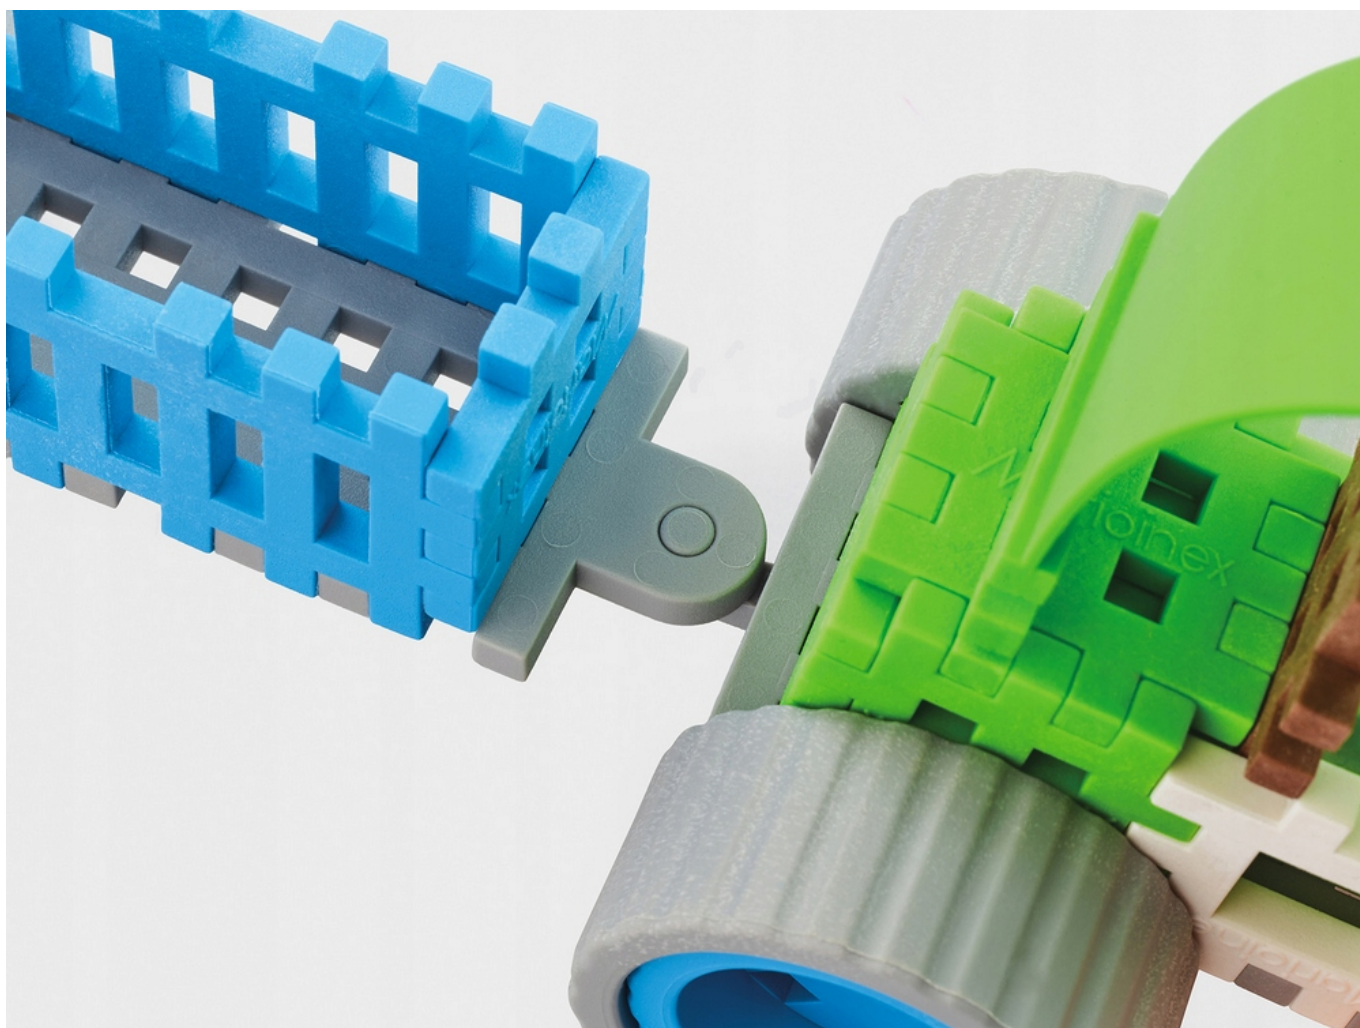

interesują cię inne ciekawe zabawki?

Zapraszamy do zabawy!!!