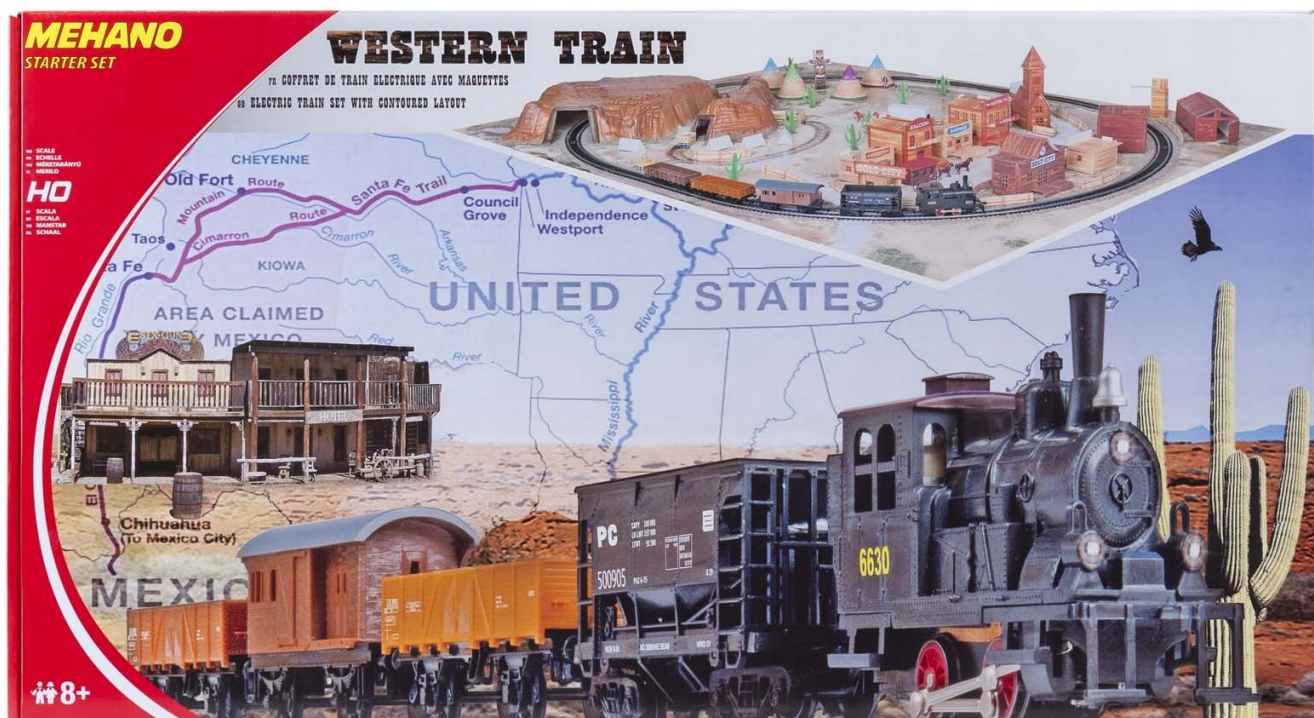

Opis produktu

ZESTAW MODELARSKI

KOLEJKA POCIĄG TOWAROWY Z LOKOMOTYWĄ PAROWĄ MAKIETA WESTERN W SKALI HO 1:87,

Z MOŻLIWOŚCIĄ ZWIĘKSZENIA ILOŚCI TORÓW i AKCESORIÓW pociągi, tory i akcesoria pasują do kolejek w skali HO i zasilaczy 0-18V innych producentów

Zapraszamy do zabawy kolejkami firmy MEHANO jest to znany na świecie producent wysokiej jakości kolejek w skali HO za rozsądną cenę.

OPIS ZESTAWU:

ZESTAW POCIĄG TOWAROWY Z LOKOMOTYWĄ PAROWĄ I MAKIETĄ MIASTECZKA DZISKIEGO ZACHODU "WESTERN"

opakowanie: 64cm x 39cm x 6cm

po rozłożeniu torów 95,5cm x 95,5cm

TORY: 285 cm torów

LOKOMOTYWA: - 1 SZT

WAGONY 4 SZT

TOR ZAKRĘT - 12 SZT w tym jeden do przyłączenia zasilania

ZASILACZ 12V DC:

STEROWANIE W ZAKRESIE 0-13V

funkcja jazdy przód-tył,

LOKOMOTYWA I WAGONY SĄ MODELAMI ISTNIEJĄCYCH TABORÓW I WYKONANE Z DUŻĄ DBAŁOŚCIĄ O SZCZEGÓŁY

TORY POSIADAJĄ STANDARDOWY W HO SYSTEM ŁĄCZENIA NA WSUWKI DZIĘKI TEMU SĄ ŁATWE W ŁĄCZENIU, WYTRZYMAŁE I BEZPIECZNE W UŻYTKOWANIU.