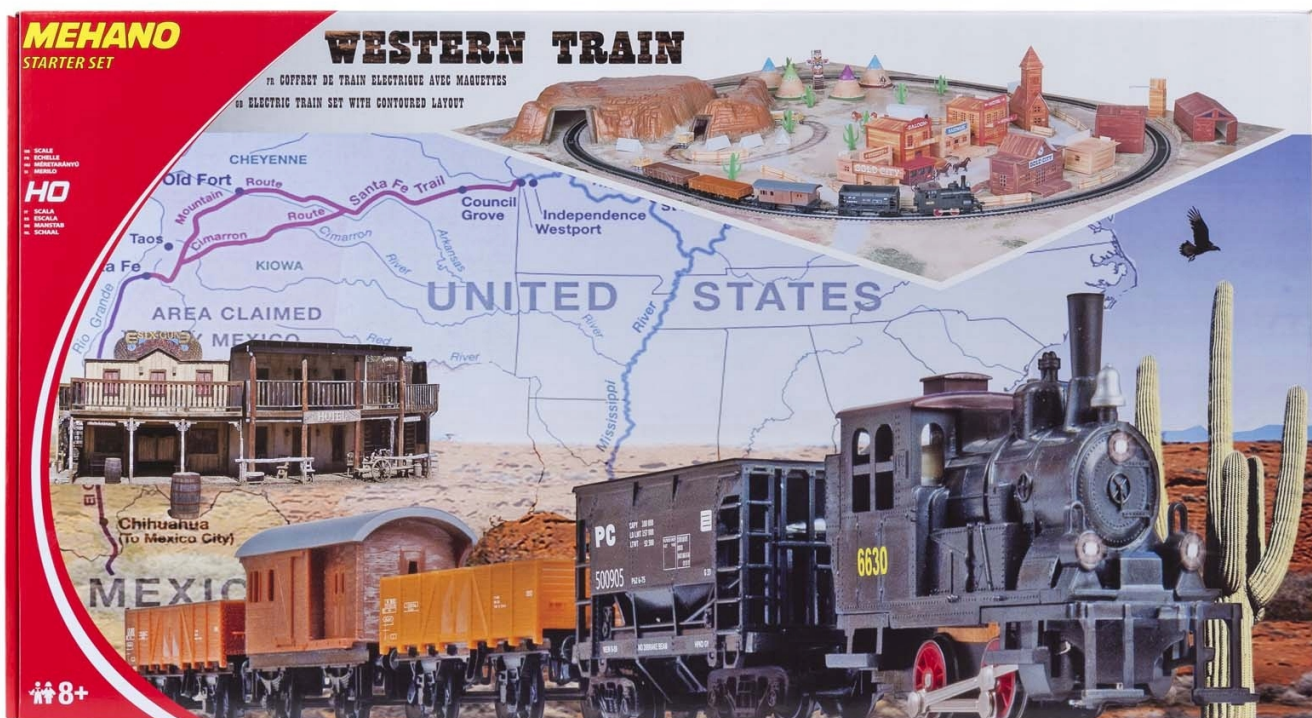

STEROWANIE W ZAKRESIE 0-13V

funkcja jazdy przód-tył,

LOKOMOTYWA I WAGONY SĄ MODELAMI ISTNIEJĄCYCH TABORÓW I WYKONANE Z DUŻĄ DBAŁOŚCIĄ O SZCZEGÓŁY

TORY POSIADAJĄ STANDARDOWY W HO SYSTEM ŁĄCZENIA NA WSUWKI DZIĘKI TEMU SĄ ŁATWE W ŁĄCZENIU, WYTRZYMAŁE I BEZPIECZNE W UŻYTKOWANIU.

DODATKOWE AKCESORIA:

istnieje możliwość dokupienia torów i zwoznic,

lokomotyw, wagonów i akcesoriów: