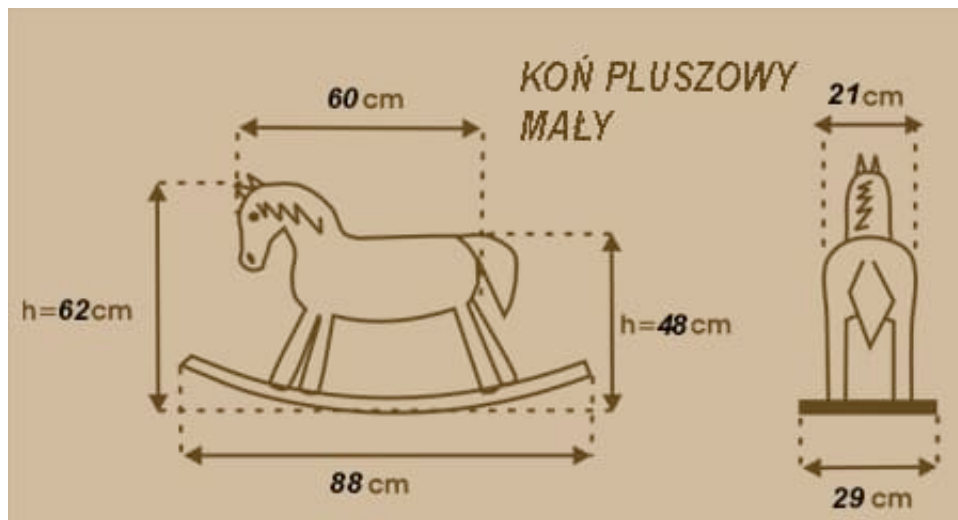

[zobacz zdjęcie w dużej rozdzielczości konia Apache](#)

WYSYŁKA TYLKO FIRMA KURIERSKA, KONI NIE WYSYŁAMY POCZTĄ.