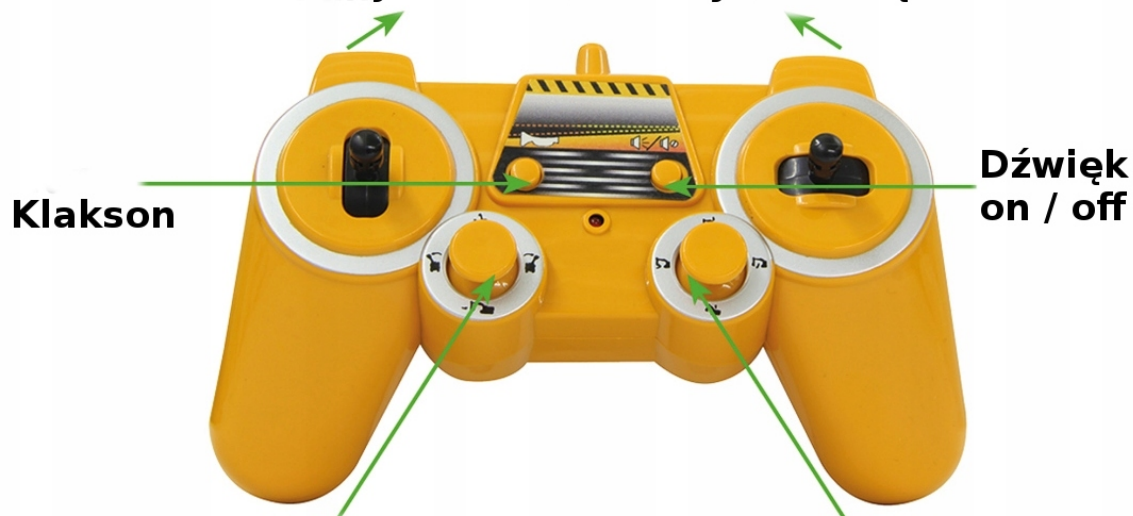

Opis produktu

super zabawki

ZDALNIE STEROWANA KOPARKA NA GĄSIENICACH

LIEBHERR R936

Z METALOWĄ ŁYŻKĄ PODNOSZONĄ I WYSYPYWANĄ Z PILOTA

z pilotem do zdalnego sterowania i w oryginalnym opakowaniu

WYMIARY MODELU:

długość x wysokość x szerokość

50cm x 23 cm x 16 cm

Wielka koparka na licencji producenta najlepszych maszyn budowlanych firmy: LIEBHERR.

To nie jest zwykła zabawka. To jest doskonała maszyna budowlana z metalową łyżką i sterowaniem jak w prawdziwej koparce.

Funkcje dla dodatkowych narzędzi

Klakson

**Dźwięk
on / off**

**Obracanie lewo / prawo
Ramię z łyżką: przód / tył**

**Nabieranie / wysypywanie łyżki
Główny wysięgnik góra / dół**

Koparka doskonale radzi sobie w każdym terenie i dzięki sterowaniu we wszystkich kierunkach działa jak prawdziwa.

Zawartość opakowania: KOPARKA, PILOT

Model w skali. wiek: dzieci powyżej 3 lat. najwyższa jakość wykonania, perfekcyjne odwzorowanie i funkcjonalność. Do zabawy w domu i na zewnątrz.

FUNKCJE:

- jazda do przodu i do tyłu
- napęd na gąsienice
- sterowanie prawo, lewo
- podnoszenie opuszczanie i wysyp łyżki z pilota
- obrotowa kabina
- emituje dźwięk silnika i cofania z możliwością wyłączenia dźwięków
- zasięg około 25 metrów