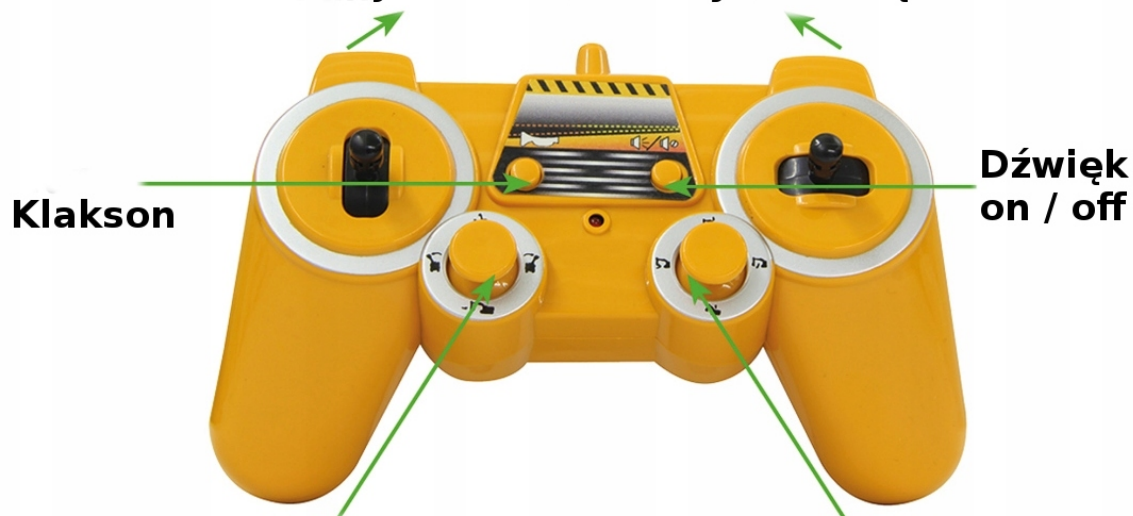

Opis produktu

super zabawki

ZDALNIE STEROWANA KOPARKA NA GĄSIENICACH LIEBHERR R936 DS "DESTRUCTION SET" DODATKOWE AKCESORIA MŁOT CHWYTAK

Z METALOWĄ ŁYŻKĄ PODNOSZONĄ I WYSYPYWANĄ Z PILOTA

z pilotem do zdalnego sterowania i w oryginalnym opakowaniu

WYMIARY MODELU:

długość x wysokość x szerokość

50cm x 23 cm x 16 cm

Wielka koparka na licencji producenta najlepszych maszyn budowlanych firmy: LIEBHERR.

To nie jest zwykła zabawka. To jest doskonała maszyna budowlana z metalową łyżką i sterowaniem jak w prawdziwej koparce.

Funkcje dla dodatkowych narzędzi

Klakson

**Dźwięk
on / off**

**Obracanie lewo / prawo
Ramię z łyżką: przód / tył**

**Nabieranie / wysypywanie łyżki
Główny wysięgnik góra / dół**

Koparka doskonale radzi sobie w każdym terenie i dzięki sterowaniu we wszystkich kierunkach działa jak prawdziwa.

Zawartość opakowania: KOPARKA, PILOT

Model w skali. wiek: dzieci powyżej 3 lat. najwyższa jakość wykonania, perfekcyjne odwzorowanie i funkcjonalność. Do zabawy w domu i na zewnątrz.

FUNKCJE:

- jazda do przodu i do tyłu
- napęd na gąsienice
- sterowanie prawo, lewo
- podnoszenie opuszczanie i wysyp łyżki z pilota
- obrotowa kabina
- emituje dźwięk silnika i cofania z możliwością wyłączenia dźwięków
- zasięg około 25 metrów