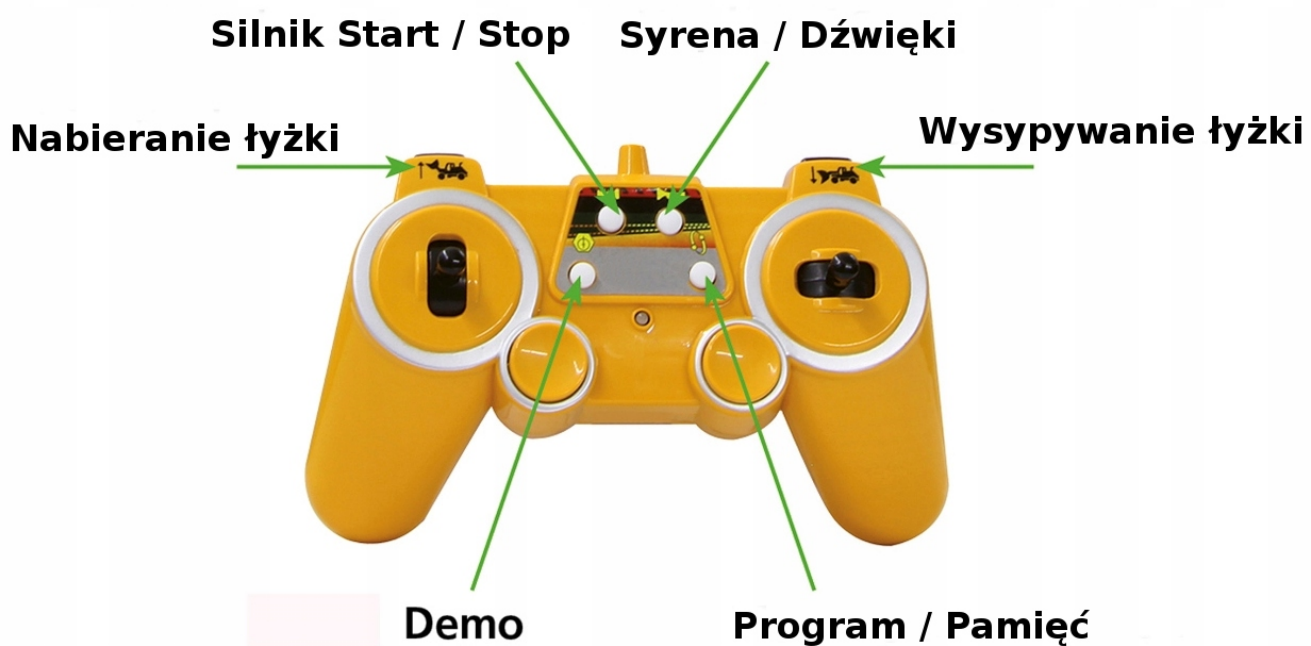

Dane aktualne na dzień: 17-06-2026 16:52

Link do produktu: <https://www.rai-bud.pl/ladowarka-120-44cm-wysyp-z-pilota-raibud-p-783.html>

ŁADOWARKA 1:20 44CM WYSYP Z PILOTA RAIBUD

Cena	229,00 zł
Dostępność	Dostępny
Numer katalogowy	410005
Kod producenta	410005
Producent	Jamara Germany
Certyfikaty, opinie, atesty	CE, EN 71
Skala	1:20
Baterie	AA 1,5V x6
Efekty	dźwiękowe, podświetlenie LED, świetlne
Materiał	Plastik
Kolor dominujący	odcienie żółtego i złota
Szerokość produktu	14 cm
Wysokość produktu	18 cm
Waga (z opakowaniem)	3 kg
Wiek dziecka	3 lata +
Seria	budowlane

Opis produktu

ŁADOWARKA 440 1:20 45cm

ZDALNIE STEROWANA WYSYP Z PILOTA

wymiary: 44cm x 18cm x 14cm

Oferowany przez nas model w skali 1:20 45 cm produkowany jest na bazie istniejących ładowarek znanych producentów. Wykonany ze najwyższą dbałością o szczegóły.

Dzięki solidnemu napędowi daje wiele radości podczas jazdy, prawdziwe opony i świetnie odwzorowane nadwozie.

funkcje:

- Realistyczny dźwięk silnika wyłączany z pilota
- Klakson
- Pamięć programu jaki ma wykonywać ładowarka
- Automatyczne wyłączenie po zbyt długim nieużywaniu
- Alarm przy jeździe do tyłu
- Żółte lampy ostrzegawcze LED na dachu
- Podnoszenie i opuszczanie łyżki z ładunkiem z pilota
- Pilot 2,4GHz brak interferencji z innymi zabawkami

TEN MODEL DA CI WIELE RADOŚCI I SATYSFAKCJI Z JAZDY!!!

Wszystkie przedmioty są pakowane w mocny karton i dobrze zabezpieczone przed uszkodzeniem

RAI-BUD S.C.

Wydrowice 7, Niemodlin

Zapraszamy!!!

zapraszamy