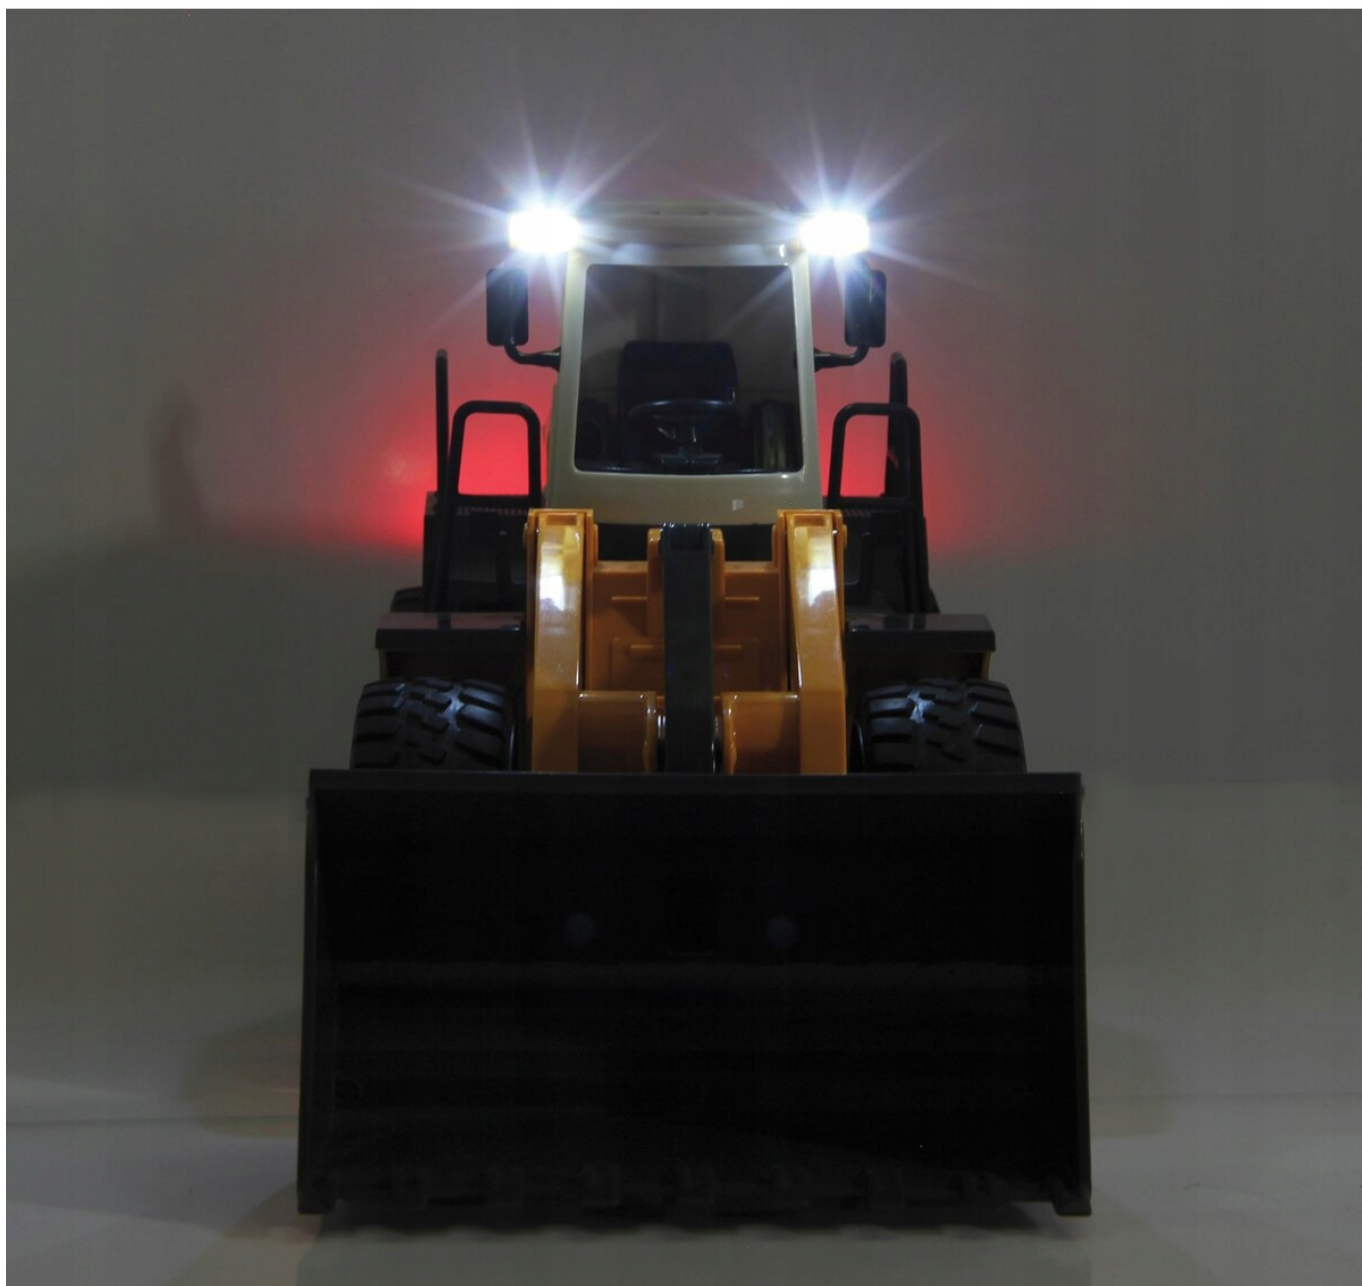

Link do produktu: <https://www.rai-bud.pl/ladowarka-liebherr-120-44cm-wysyp-z-pilota-p-868.html>

ŁADOWARKA LIEBHERR 1:20 44CM WYSYP Z PILOTA

Cena	269,00 zł
Dostępność	Dostępny
Numer katalogowy	405007
Kod producenta	405007
Producent	Jamara Germany
EAN	4042774418595
Certyfikaty, opinie, atesty	CE
Prędkość maksymalna	8 km/h
Efekty	dźwiękowe, świetlne
Baterie	AA 1,5V x6
Skala	1:20
Zakres częstotliwości	2400 MHz
Zasięg pilota	20 m
Liczba kanałów sterowania	6
Materiał	Plastik
Szerokość produktu	14 cm
Wysokość produktu	18 cm
Głębokość produktu	44 cm
Wiek dziecka	3 lata +
Marka	Jamara
Seria	budowlane
Kod producenta	j405007

Opis produktu

zdalnie sterowane

kolejki HO

ŁADOWARKA LIEBHERR 564 1:20 45cm

ZDALNIE STEROWANA WYSYP Z PILOTA

wymiary: 44cm x 18cm x 14cm

Oferowany przez nas model w skali 1:20 45 cm produkowany

jest na bazie istniejących ładowarek firmy LIEBHERR

Wykonany z najwyższą dbałością o szczegóły.

Dzięki solidnemu napędowi daje wiele radości podczas jazdy, prawdziwe opony i świetnie odwzorowane nadwozie.

funkcje:

- Realistyczny dźwięk silnika wyłączany z pilota
- Klakson
- Pamięć programu jaki ma wykonywać ładowarka
- Automatyczne wyłączenie po zbyt długim nieużywaniu
- Alarm przy jeździe do tyłu
- Żółte lampy ostrzegawcze LED na dachu
- Podnoszenie i opuszczanie łyżki z ładunkiem z pilota
- Pilot 2,4GHz brak interferencji z innymi zabawkami