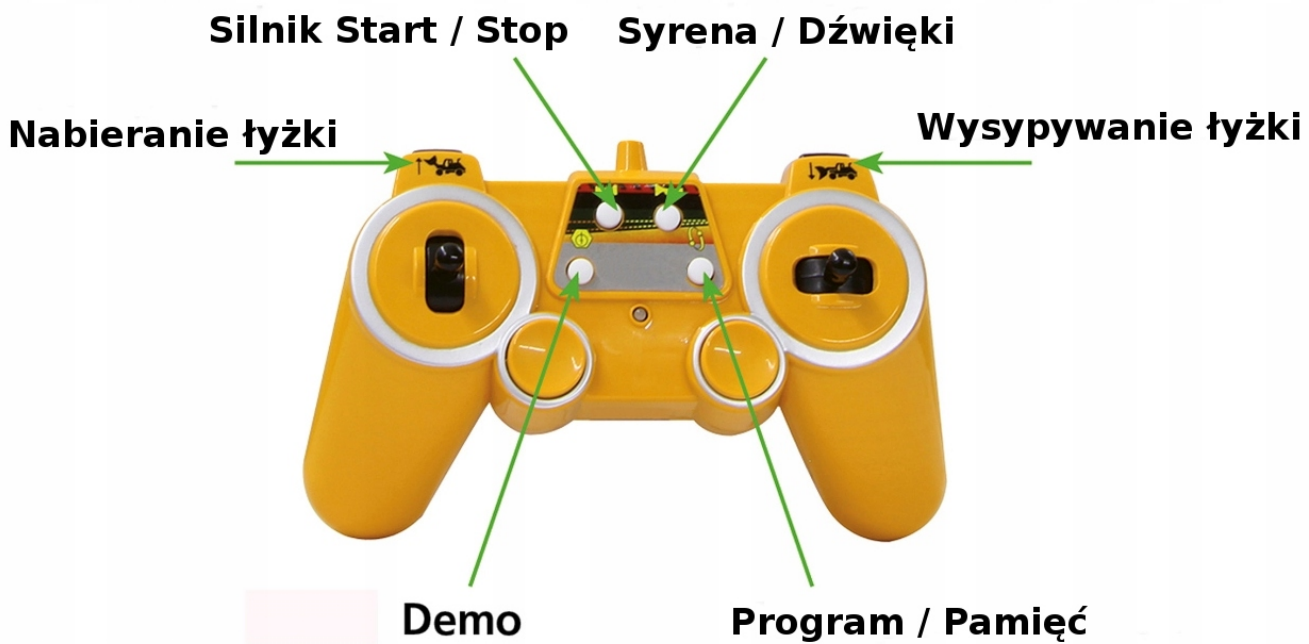

Dane aktualne na dzień: 05-07-2026 07:05

Link do produktu: <https://www.rai-bud.pl/ladowarka-liebherr-120-44cm-wysyp-z-pilota-p-868.html>

ŁADOWARKA LIEBHERR 1:20 44CM WYSYP Z PILOTA

Cena	269,00 zł
Dostępność	Dostępny
Numer katalogowy	405007
Kod producenta	405007
Producent	Jamara Germany
EAN	4042774418595
Certyfikaty, opinie, atesty	CE
Prędkość maksymalna	8 km/h
Efekty	dźwiękowe, świetlne
Baterie	AA 1,5V x6
Skala	1:20
Zakres częstotliwości	2400 MHz
Zasięg pilota	20 m
Liczba kanałów sterowania	6
Materiał	Plastik
Szerokość produktu	14 cm
Wysokość produktu	18 cm
Głębokość produktu	44 cm
Wiek dziecka	3 lata +
Marka	Jamara
Seria	budowlane
Kod producenta	j405007

Opis produktu

zdalnie sterowane

kolejki HO

ŁADOWARKA LIEBHERR 564 1:20 45cm

ZDALNIE STEROWANA WYSYP Z PILOTA

wymiary: 44cm x 18cm x 14cm

Oferowany przez nas model w skali 1:20 45 cm produkowany

jest na bazie istniejących ładowarek firmy LIEBHERR

Wykonany z najwyższą dbałością o szczegóły.

Dzięki solidnemu napędowi daje wiele radości podczas jazdy, prawdziwe opony i świetnie odwzorowane nadwozie.

funkcje:

- Realistyczny dźwięk silnika wyłączany z pilota
- Klakson
- Pamięć programu jaki ma wykonywać ładowarka
- Automatyczne wyłączenie po zbyt długim nieużywaniu
- Alarm przy jeździe do tyłu
- Żółte lampy ostrzegawcze LED na dachu
- Podnoszenie i opuszczanie łyżki z ładunkiem z pilota
- Pilot 2,4GHz brak interferencji z innymi zabawkami