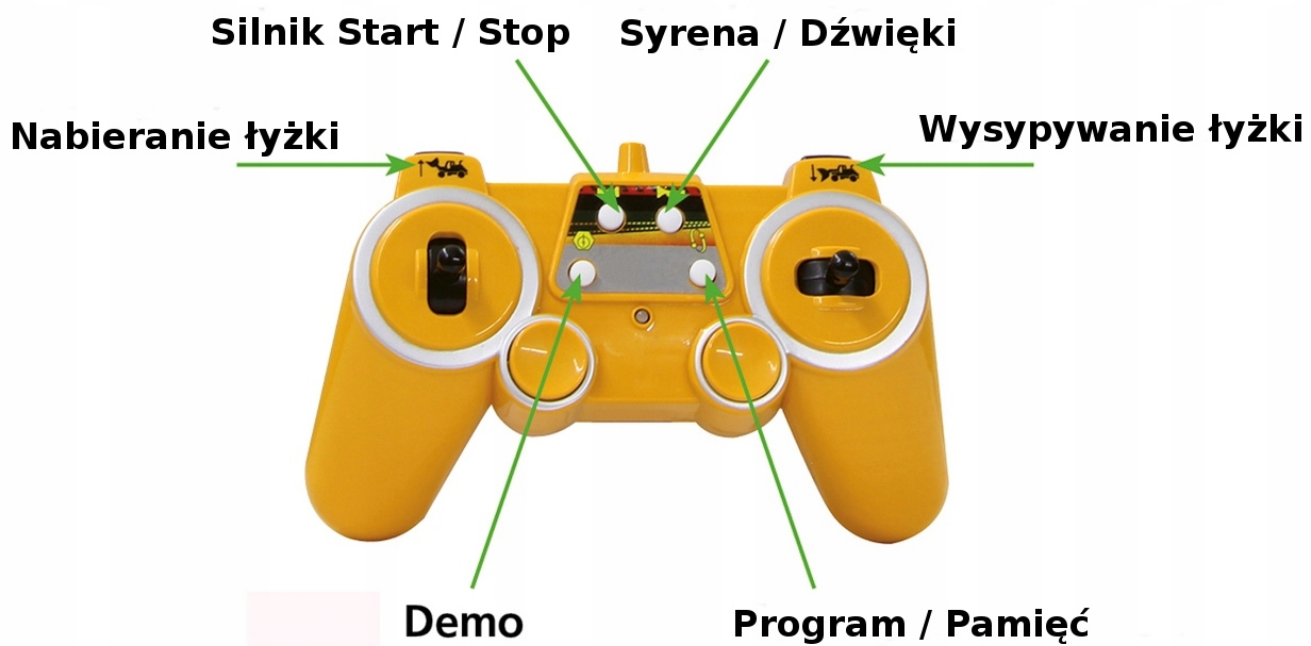

Link do produktu: <https://www.rai-bud.pl/ladowarka-liebherr-120-44cm-wysyp-z-pilota-p-868.html>

ŁADOWARKA LIEBHERR 1:20 44CM WYSYP Z PILOTA

Cena	269,00 zł
Dostępność	Dostępny
Numer katalogowy	405007
Kod producenta	405007
Producent	Jamara Germany
EAN	4042774418595
Certyfikaty, opinie, atesty	CE
Prędkość maksymalna	8 km/h
Efekty	dźwiękowe, świetlne
Baterie	AA 1,5V x6
Skala	1:20
Zakres częstotliwości	2400 MHz
Zasięg pilota	20 m
Liczba kanałów sterowania	6
Materiał	Plastik
Szerokość produktu	14 cm
Wysokość produktu	18 cm
Głębokość produktu	44 cm
Wiek dziecka	3 lata +
Marka	Jamara
Seria	budowlane
Kod producenta	j405007

Opis produktu

zdalnie sterowane

kolejki HO

ŁADOWARKA LIEBHERR 564 1:20 45cm

ZDALNIE STEROWANA WYSYP Z PILOTA

wymiary: 44cm x 18cm x 14cm

Oferowany przez nas model w skali 1:20 45 cm produkowany

jest na bazie istniejących ładowarek firmy LIEBHERR

Wykonany z najwyższą dbałością o szczegóły.

Dzięki solidnemu napędowi daje wiele radości podczas jazdy, prawdziwe opony i świetnie odwzorowane nadwozie.

funkcje:

- Realistyczny dźwięk silnika wyłączany z pilota
- Klakson
- Pamięć programu jaki ma wykonywać ładowarka
- Automatyczne wyłączenie po zbyt długim nieużywaniu
- Alarm przy jeździe do tyłu
- Żółte lampy ostrzegawcze LED na dachu
- Podnoszenie i opuszczanie łyżki z ładunkiem z pilota
- Pilot 2,4GHz brak interferencji z innymi zabawkami