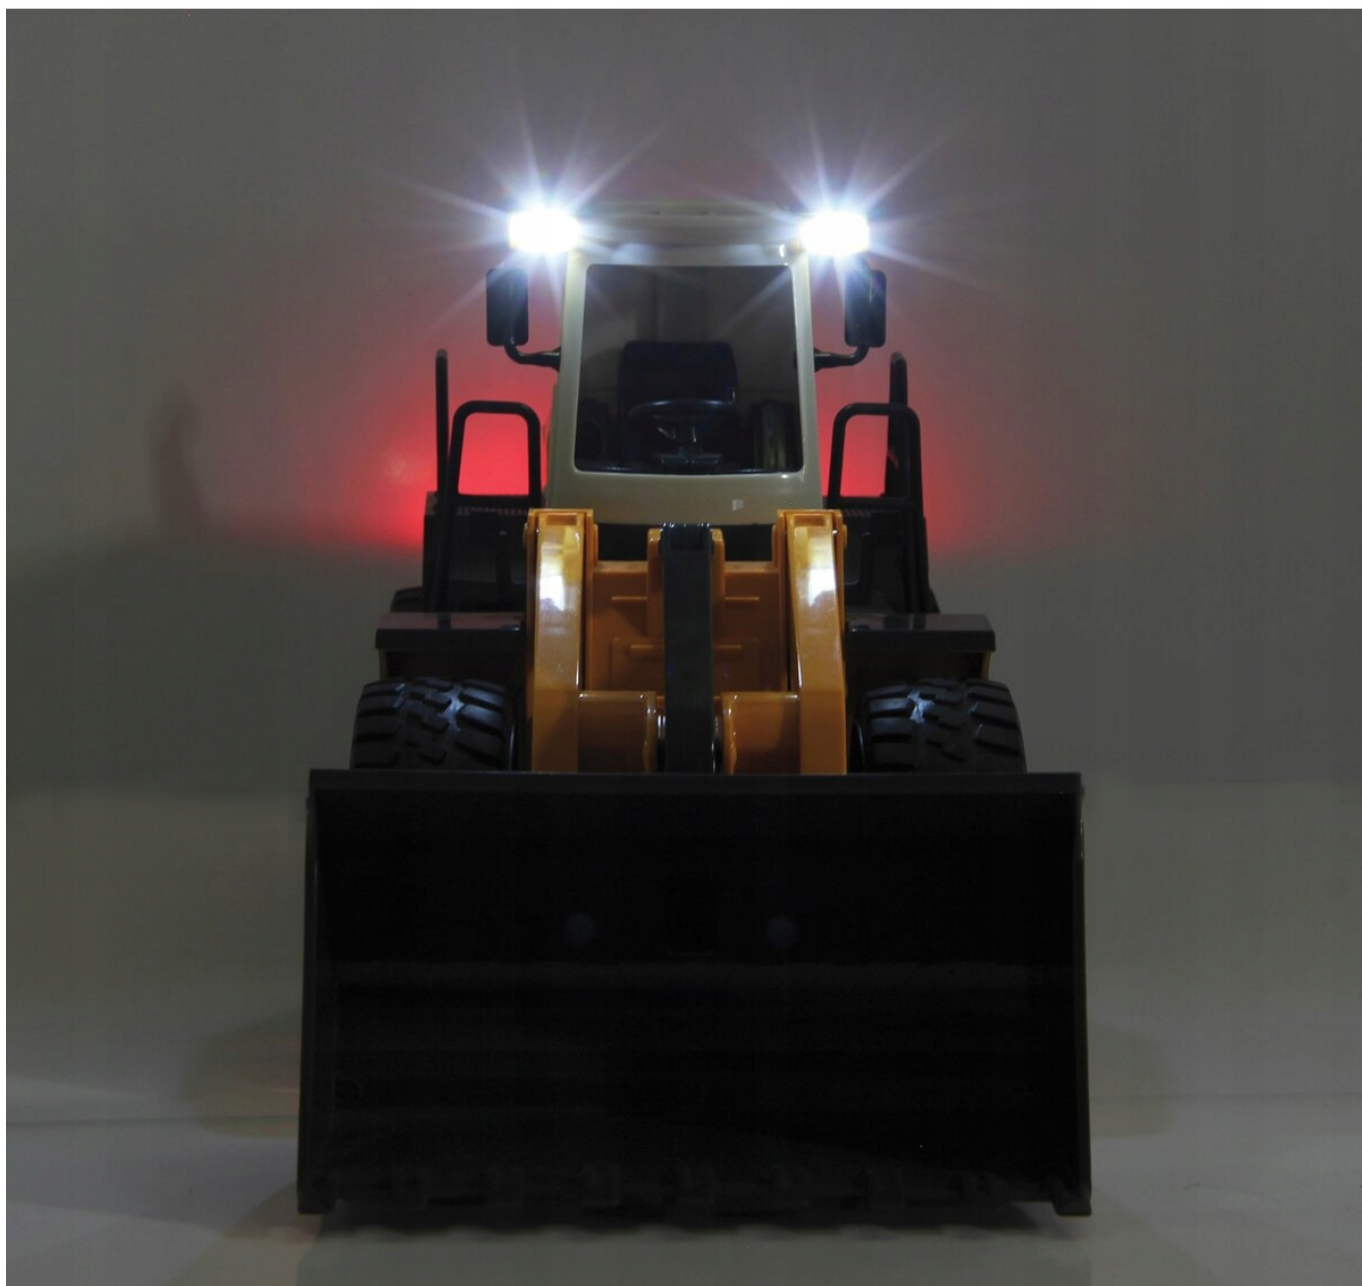

Dane aktualne na dzień: 05-07-2026 07:05

Link do produktu: <https://www.rai-bud.pl/ladowarka-liebherr-120-44cm-wysyp-z-pilota-p-868.html>

ŁADOWARKA LIEBHERR 1:20 44CM WYSYP Z PILOTA

Cena	269,00 zł
Dostępność	Dostępny
Numer katalogowy	405007
Kod producenta	405007
Producent	Jamara Germany
EAN	4042774418595
Certyfikaty, opinie, atesty	CE
Prędkość maksymalna	8 km/h
Efekty	dźwiękowe, świetlne
Baterie	AA 1,5V x6
Skala	1:20
Zakres częstotliwości	2400 MHz
Zasięg pilota	20 m
Liczba kanałów sterowania	6
Materiał	Plastik
Szerokość produktu	14 cm
Wysokość produktu	18 cm
Głębokość produktu	44 cm
Wiek dziecka	3 lata +
Marka	Jamara
Seria	budowlane
Kod producenta	j405007

Opis produktu

zdalnie sterowane

kolejki HO

ŁADOWARKA LIEBHERR 564 1:20 45cm

ZDALNIE STEROWANA WYSYP Z PILOTA

wymiary: 44cm x 18cm x 14cm

Oferowany przez nas model w skali 1:20 45 cm produkowany

jest na bazie istniejących ładowarek firmy LIEBHERR

Wykonany z najwyższą dbałością o szczegóły.

Dzięki solidnemu napędowi daje wiele radości podczas jazdy, prawdziwe opony i świetnie odwzorowane nadwozie.

funkcje:

- Realistyczny dźwięk silnika wyłączany z pilota
- Klakson
- Pamięć programu jaki ma wykonywać ładowarka
- Automatyczne wyłączenie po zbyt długim nieużywaniu
- Alarm przy jeździe do tyłu
- Żółte lampy ostrzegawcze LED na dachu
- Podnoszenie i opuszczanie łyżki z ładunkiem z pilota
- Pilot 2,4GHz brak interferencji z innymi zabawkami