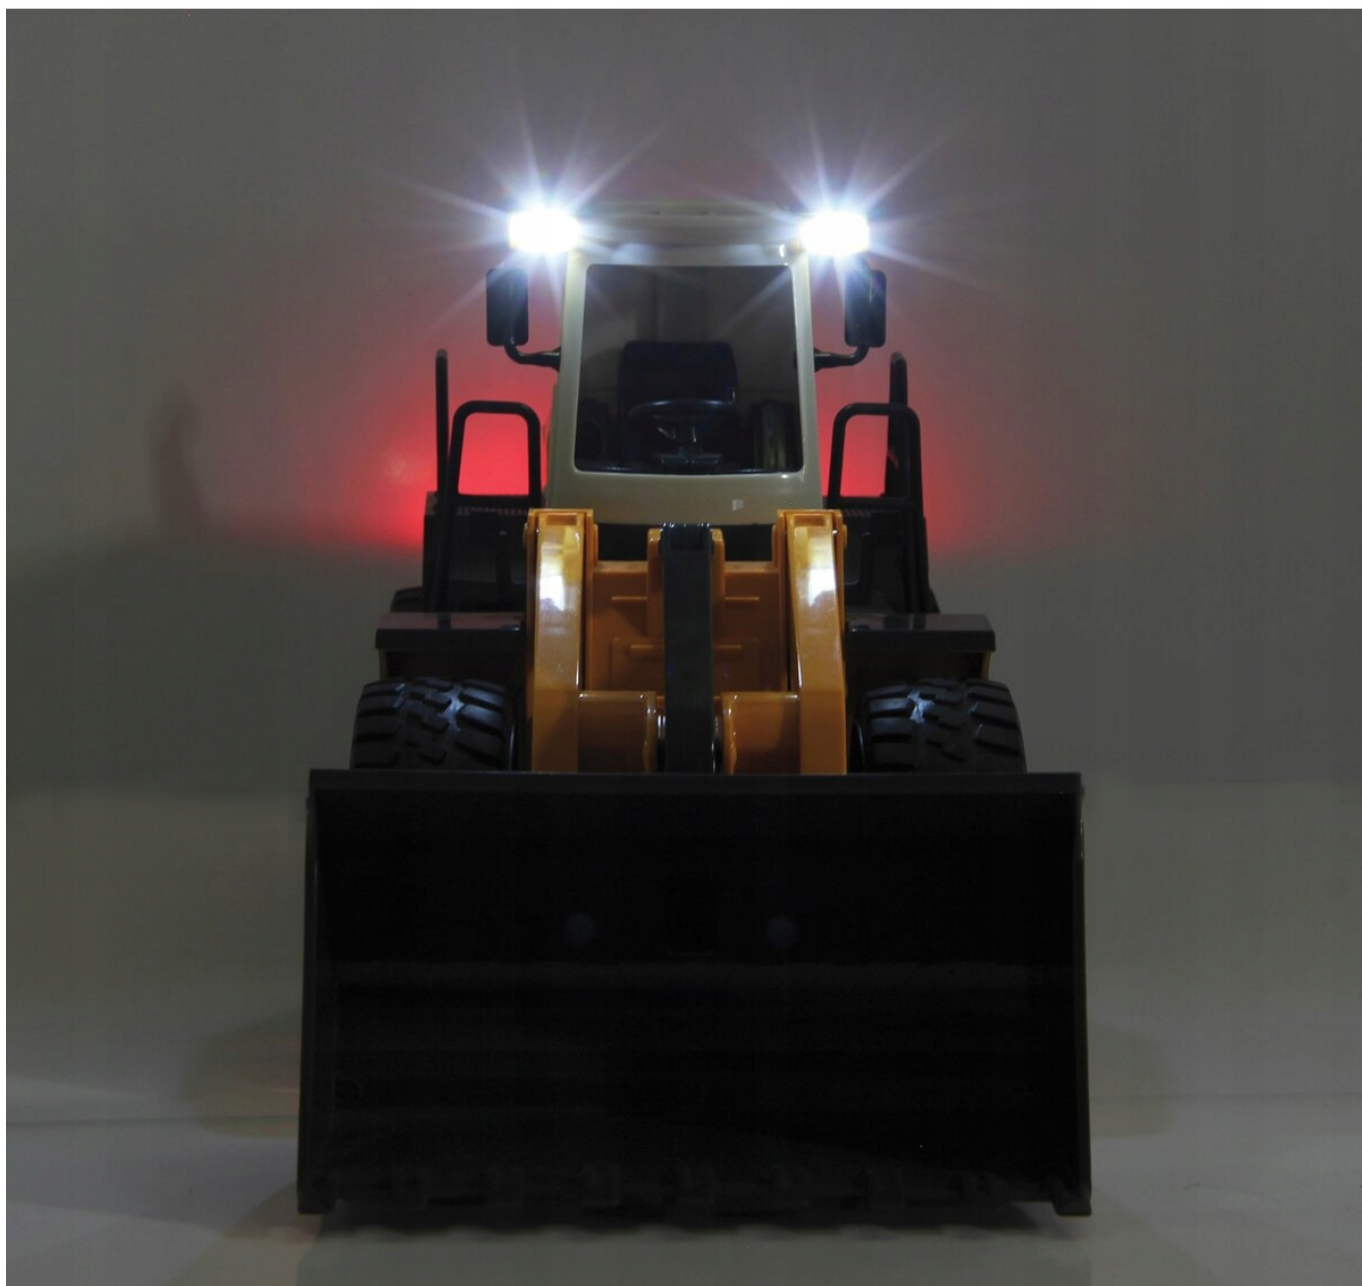

Dane aktualne na dzień: 20-04-2026 01:02

Link do produktu: <https://www.rai-bud.pl/ladowarka-volvo-l50-120-44cm-wysyp-z-pilota-p-1058.html>

ŁADOWARKA VOLVO L50 1:20 44CM WYSYP Z PILOTA

Cena	279,00 zł
Dostępność	Dostępny
Numer katalogowy	405058
Kod producenta	405058
Kod EAN	4042774463700
Producent	Jamara Germany
EAN	4042774463700
Prędkość maksymalna	8 km/h
Certyfikaty, opinie, atesty	CE
Skala	1:20
Zakres częstotliwości	2400 MHz
Zasięg pilota	20 m
Baterie	AA 1,5V x6
Efekty	dźwiękowe, świetlne
Liczba kanałów sterowania	6
Materiał	Plastik
Szerokość produktu	14 cm
Wysokość produktu	18 cm
Głębokość produktu	44 cm
Wiek dziecka	3 lata +
Marka	Jamara
Seria	budowlane
Kod producenta	J405058

Opis produktu

zdalnie sterowane

kolejki HO

ŁADOWARKA VOLVO L50 1:20 45cm

ZDALNIE STEROWANA WYSYP Z PILOTA

wymiary: 44cm x 18cm x 14cm

Oferowany przez nas model w skali 1:20 45 cm produkowany

jest na bazie istniejących ładowarek firmy VOLVO

Wykonany z najwyższą dbałością o szczegóły.

Dzięki solidnemu napędowi daje wiele radości podczas jazdy, prawdziwe opony i świetnie odwzorowane nadwozie.

2,4 GHz

funkcje:

- Realistyczny dźwięk silnika wyłączany z pilota
- Klakson
- Pamięć programu jaki ma wykonywać ładowarka
- Automatyczne wyłączenie po zbyt długim nieużywaniu
- Alarm przy jeździe do tyłu
- Żółte lampy ostrzegawcze LED na dachu
- Podnoszenie i opuszczanie łyżki z ładunkiem z pilota
- Pilot 2,4GHz brak interferencji z innymi zabawkami