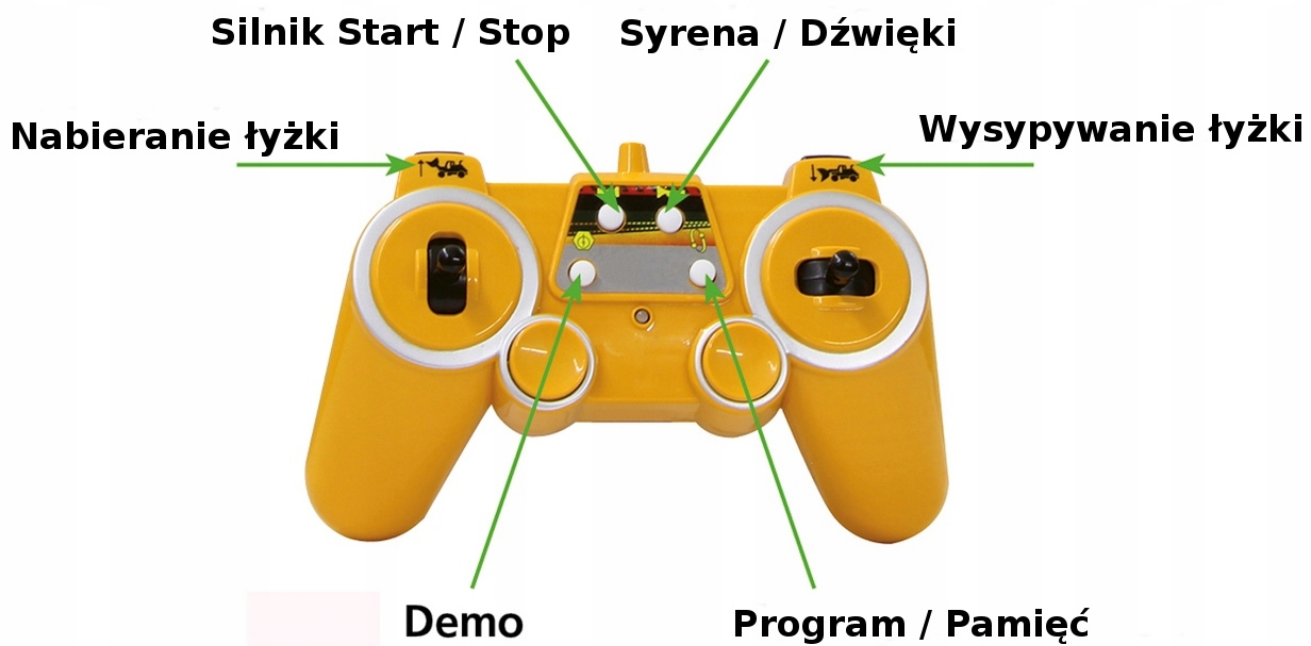

Dane aktualne na dzień: 20-04-2026 01:02

Link do produktu: <https://www.rai-bud.pl/ladowarka-volvo-l50-120-44cm-wysyp-z-pilota-p-1058.html>

ŁADOWARKA VOLVO L50 1:20 44CM WYSYP Z PILOTA

Cena	279,00 zł
Dostępność	Dostępny
Numer katalogowy	405058
Kod producenta	405058
Kod EAN	4042774463700
Producent	Jamara Germany
EAN	4042774463700
Prędkość maksymalna	8 km/h
Certyfikaty, opinie, atesty	CE
Skala	1:20
Zakres częstotliwości	2400 MHz
Zasięg pilota	20 m
Baterie	AA 1,5V x6
Efekty	dźwiękowe, świetlne
Liczba kanałów sterowania	6
Materiał	Plastik
Szerokość produktu	14 cm
Wysokość produktu	18 cm
Głębokość produktu	44 cm
Wiek dziecka	3 lata +
Marka	Jamara
Seria	budowlane
Kod producenta	J405058

Opis produktu

zdalnie sterowane

kolejki HO

ŁADOWARKA VOLVO L50 1:20 45cm

ZDALNIE STEROWANA WYSYP Z PILOTA

wymiary: 44cm x 18cm x 14cm

Oferowany przez nas model w skali 1:20 45 cm produkowany

jest na bazie istniejących ładowarek firmy VOLVO

Wykonany z najwyższą dbałością o szczegóły.

Dzięki solidnemu napędowi daje wiele radości podczas jazdy, prawdziwe opony i świetnie odwzorowane nadwozie.

2,4 GHz

funkcje:

- Realistyczny dźwięk silnika wyłączany z pilota
- Klakson
- Pamięć programu jaki ma wykonywać ładowarka
- Automatyczne wyłączenie po zbyt długim nieużywaniu
- Alarm przy jeździe do tyłu
- Żółte lampy ostrzegawcze LED na dachu
- Podnoszenie i opuszczanie łyżki z ładunkiem z pilota
- Pilot 2,4GHz brak interferencji z innymi zabawkami