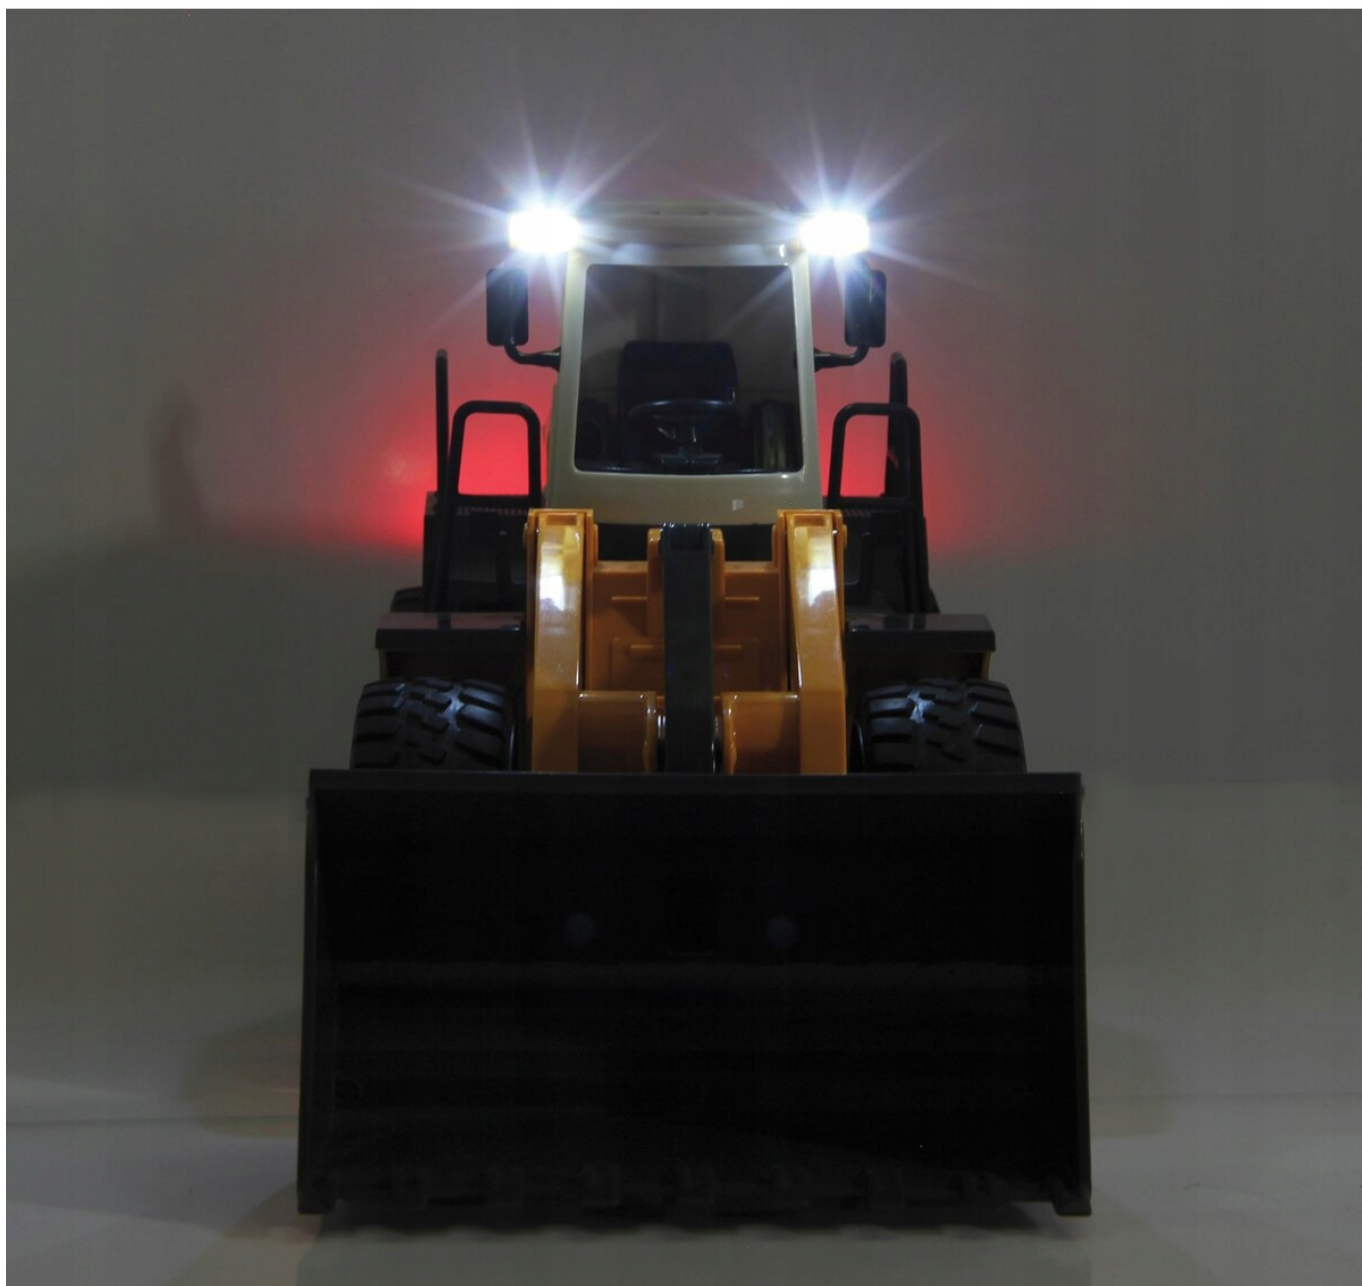

Link do produktu: <https://www.rai-bud.pl/ladowarka-volvo-l50-120-44cm-wysyp-z-pilota-p-1058.html>

ŁADOWARKA VOLVO L50 1:20 44CM WYSYP Z PILOTA

Cena	279,00 zł
Dostępność	Dostępny
Numer katalogowy	405058
Kod producenta	405058
Kod EAN	4042774463700
Producent	Jamara Germany
EAN	4042774463700
Certyfikaty, opinie, atesty	CE
Prędkość maksymalna	8 km/h
Efekty	dźwiękowe, świetlne
Baterie	AA 1,5V x6
Skala	1:20
Zakres częstotliwości	2400 MHZ
Zasięg pilota	20 m
Liczba kanałów sterowania	6
Materiał	Plastik
Szerokość produktu	14 cm
Wysokość produktu	18 cm
Głębokość produktu	44 cm
Wiek dziecka	3 lata +
Marka	Jamara
Seria	budowlane
Kod producenta	J405058

Opis produktu

zdalnie sterowane

kolejki HO

ŁADOWARKA VOLVO L50 1:20 45cm

ZDALNIE STEROWANA WYSYP Z PILOTA

wymiary: 44cm x 18cm x 14cm

Oferowany przez nas model w skali 1:20 45 cm produkowany

jest na bazie istniejących ładowarek firmy VOLVO

Wykonany z najwyższą dbałością o szczegóły.

Dzięki solidnemu napędowi daje wiele radości podczas jazdy, prawdziwe opony i świetnie odwzorowane nadwozie.

2,4 GHz

funkcje:

- Realistyczny dźwięk silnika wyłączany z pilota
- Klakson
- Pamięć programu jaki ma wykonywać ładowarka
- Automatyczne wyłączenie po zbyt długim nieużywaniu
- Alarm przy jeździe do tyłu
- Żółte lampy ostrzegawcze LED na dachu
- Podnoszenie i opuszczanie łyżki z ładunkiem z pilota
- Pilot 2,4GHz brak interferencji z innymi zabawkami