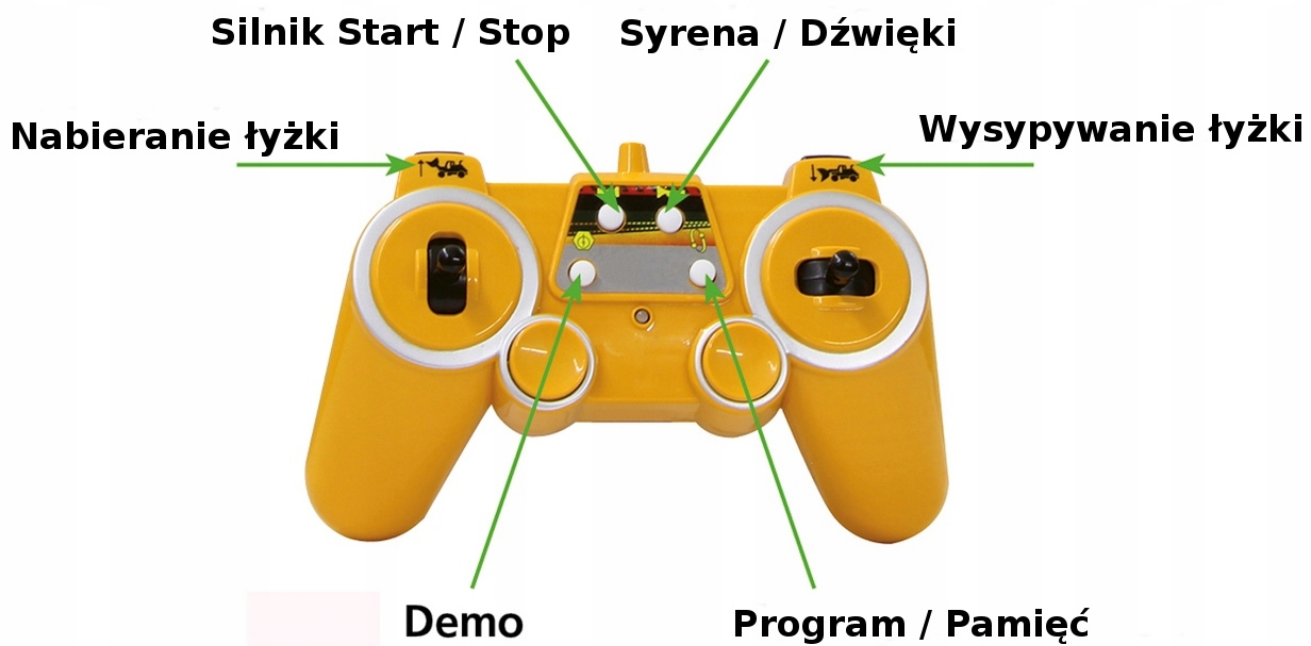

Link do produktu: <https://www.rai-bud.pl/ladowarka-volvo-l50-120-44cm-wysyp-z-pilota-p-1058.html>

ŁADOWARKA VOLVO L50 1:20 44CM WYSYP Z PILOTA

Cena	279,00 zł
Dostępność	Dostępny
Numer katalogowy	405058
Kod producenta	405058
Kod EAN	4042774463700
Producent	Jamara Germany
EAN	4042774463700
Certyfikaty, opinie, atesty	CE
Prędkość maksymalna	8 km/h
Efekty	dźwiękowe, świetlne
Baterie	AA 1,5V x6
Skala	1:20
Zakres częstotliwości	2400 MHZ
Zasięg pilota	20 m
Liczba kanałów sterowania	6
Materiał	Plastik
Szerokość produktu	14 cm
Wysokość produktu	18 cm
Głębokość produktu	44 cm
Wiek dziecka	3 lata +
Marka	Jamara
Seria	budowlane
Kod producenta	J405058

Opis produktu

zdalnie sterowane

kolejki HO

ŁADOWARKA VOLVO L50 1:20 45cm

ZDALNIE STEROWANA WYSYP Z PILOTA

wymiary: 44cm x 18cm x 14cm

Oferowany przez nas model w skali 1:20 45 cm produkowany

jest na bazie istniejących ładowarek firmy VOLVO

Wykonany z najwyższą dbałością o szczegóły.

Dzięki solidnemu napędowi daje wiele radości podczas jazdy, prawdziwe opony i świetnie odwzorowane nadwozie.

2,4 GHz

funkcje:

- Realistyczny dźwięk silnika wyłączany z pilota
- Klakson
- Pamięć programu jaki ma wykonywać ładowarka
- Automatyczne wyłączenie po zbyt długim nieużywaniu
- Alarm przy jeździe do tyłu
- Żółte lampy ostrzegawcze LED na dachu
- Podnoszenie i opuszczanie łyżki z ładunkiem z pilota
- Pilot 2,4GHz brak interferencji z innymi zabawkami