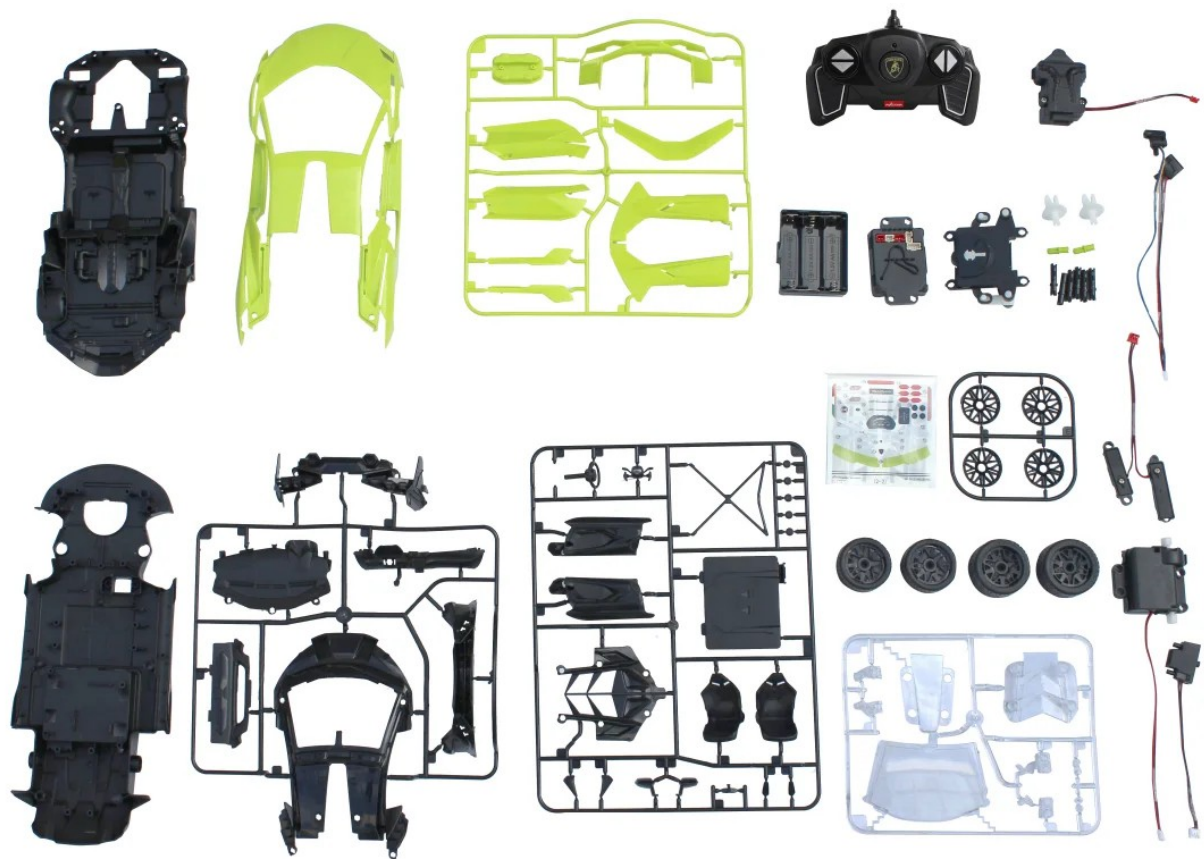

**funkcje:**

- Model składa się z 72 elementów
- Szczegółowo odwzorowane wnętrze
- Drzwi otwierane
- Łączenie elementów bez kleju i narzędzi
- Obrazkowa instrukcja do składania
- Dodatkowe naklejki na elementy nadwozia
- Jazda przód/tył lewo/prawo
- Pilot 2,4GHz brak interferencji z innymi zabawkami

**BATERIE:**

2X 1,5V AA DO PILOTA

---

3X1,4V AA DO AUTA

TEN MODEL DAJE NAPRAWDĘ WIELE RADOŚCI I SATYSFAKCJI ZE SKŁADANIA I ZABAWY!!!

Wszystkie przedmioty wysyłamy zapakowane w dodatkowy neutralny karton.

W razie pytań proszę o email z nazwą przedmiotu