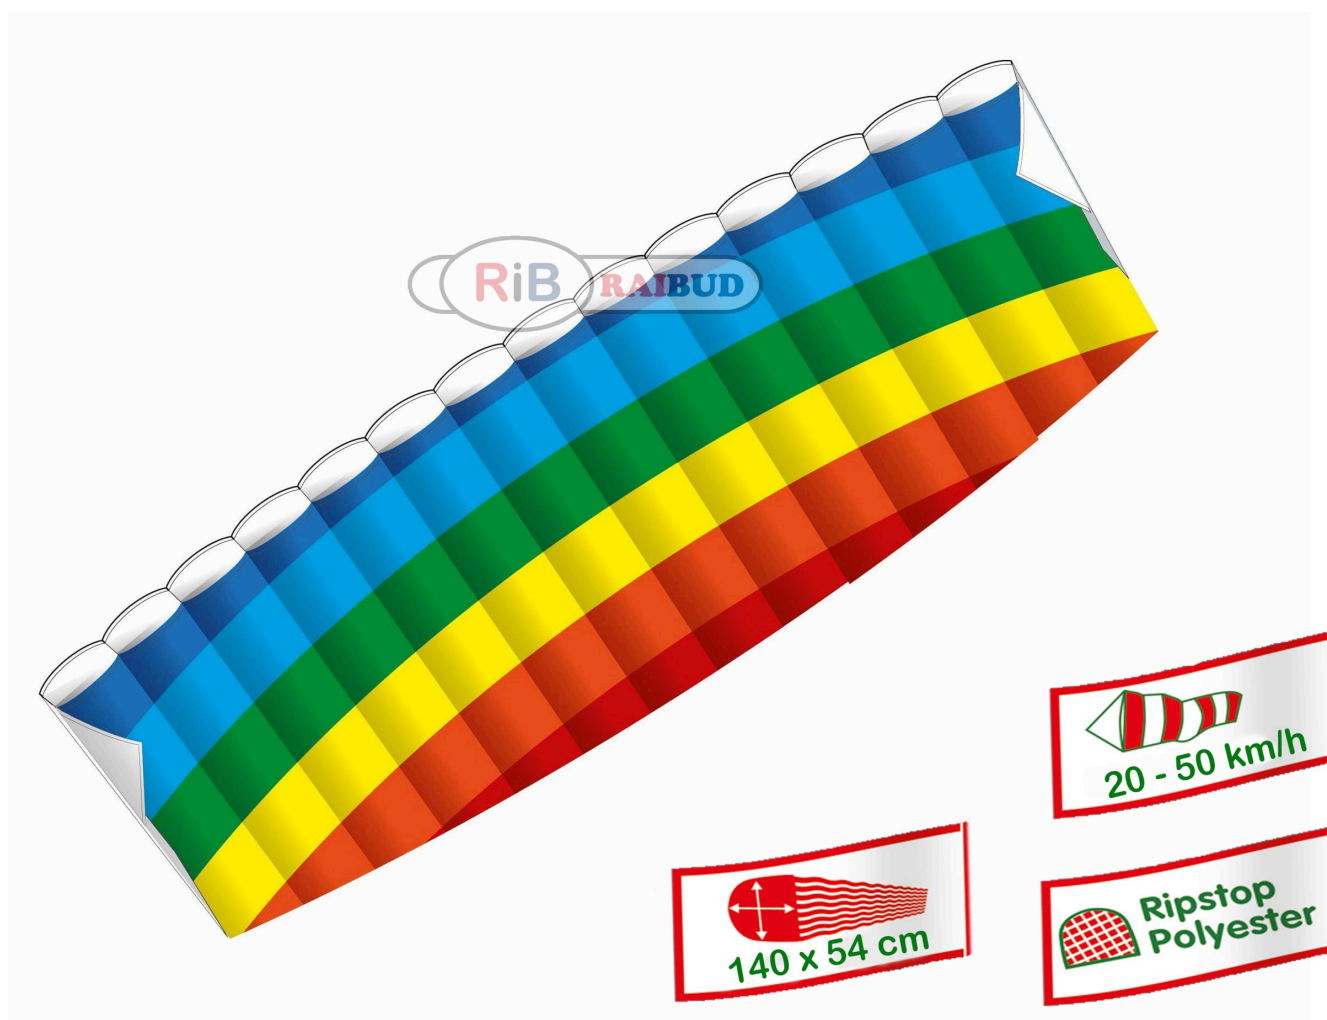

zdjęcia poglądowe innego latawca z tej serii.

Parametry techniczne

Wymiary latawca: 140cm x 54cm

Materiał poszycia latawca: Ripstop 52g.

W zestawie: Linki 2 x 25m. . Rączki. Instrukcja obsługi.Podręcznik do nauki latania. torba do przechowywania latawca.

Zalecana siła wiatru: 20-50 km/h

Zdjęcie w dużej rozdzielczości

Latawce GT