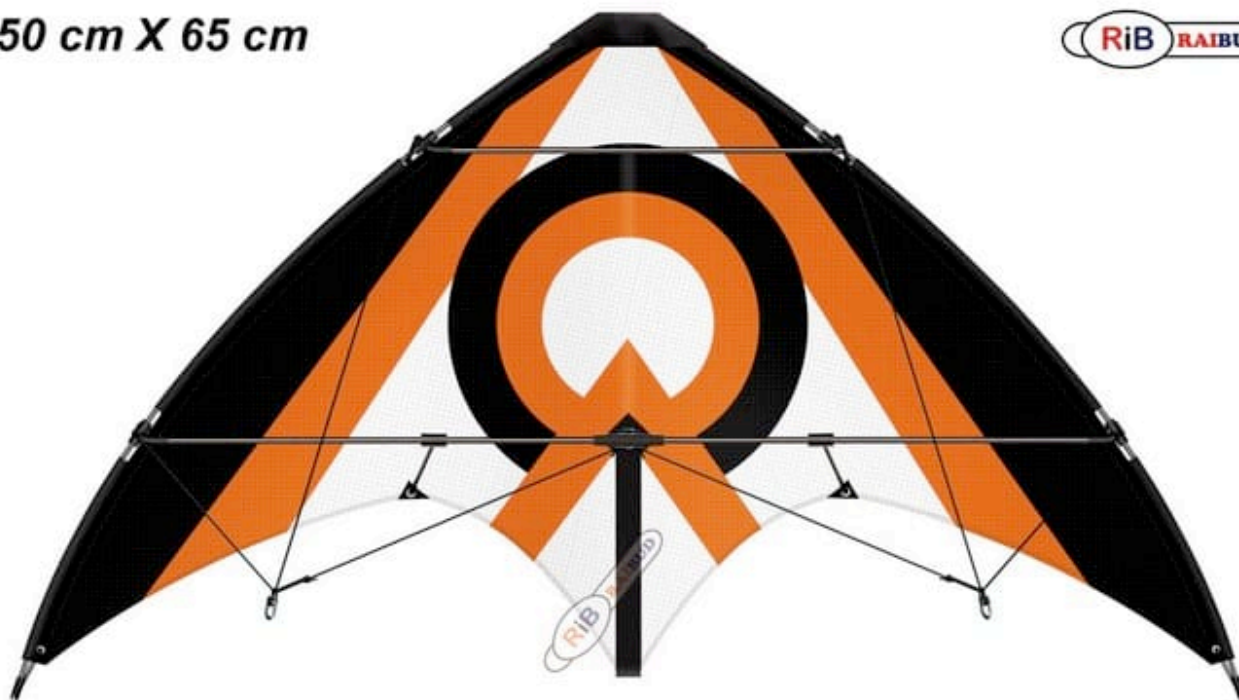

---

150 cm X 65 cm

Latawce GT

Sprawdzony i profesjonalny niemiecki dostawca wszelkich latawców i zabawek latających . Oferta obejmuje foliowe latawce w różnych wzorach również na licencji Disney i innych znanych marek. Bardzo dobra gama latawców akrobacyjnych i komorowych do nauki powerkitingu.