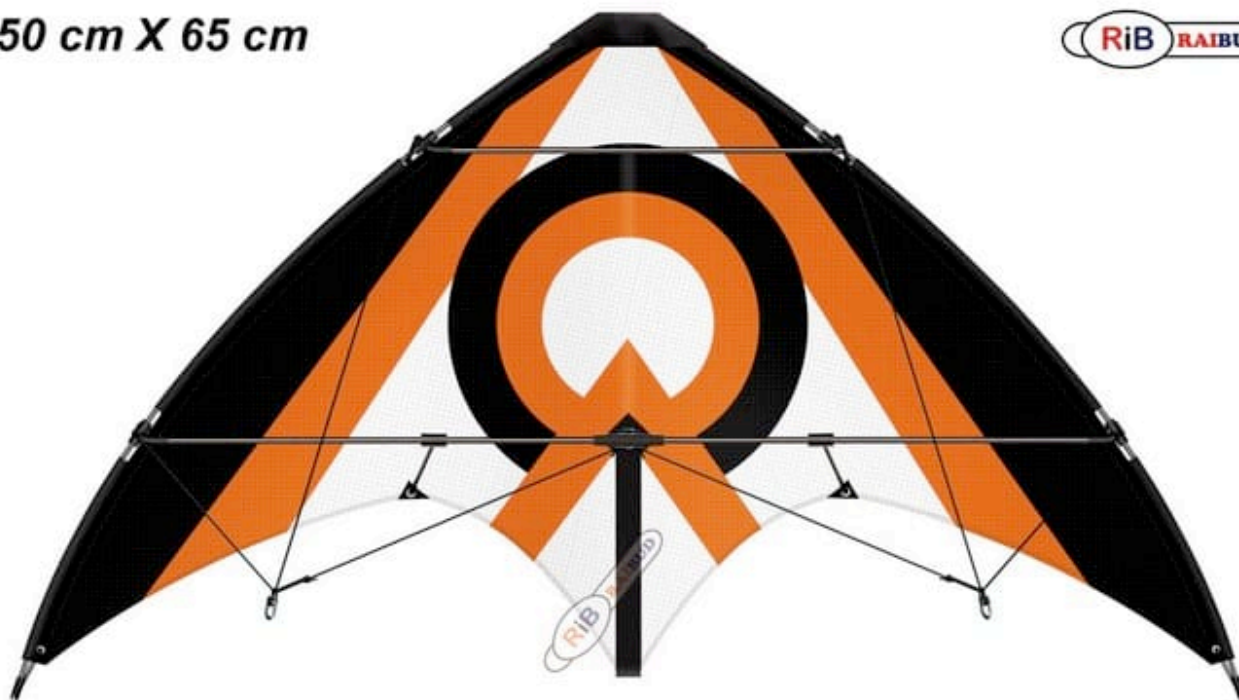

### Opis produktu

SKYATTACK 150GX

[Zobacz zdjęcie w dużej rozdzielczości](#)

Dwulinkowy akrobacyjny latawiec, który świetnie nadaje się do aktywnej zabawy na świeżym powietrzu.

Wymaga ciągłego sterowania, a to pozwala na wykonywanie niezwykłych ewolucji.

Bardzo duży i lekki dzięki czemu niezwykle łatwo podrywa się do

lotu nawet przy słabym wietrze, gwarantowana świetna zabawa zawsze gdy trochę wieje.

Stelaż jest wykonany z wytrzymałych i lekkich prętów z włókna szklanego.

Wymiary latawca: 150 cm x 65 cm

Łatwy do rozłożenia z linkami w komplecie,

ze specjalną torbą do transportu na ramieniu

---

Spraw dziecku radość oryginalnym latawcem.

Latawiec SKYATTACK 150GX

W zestawie instrukcja i torba do transportu latawca.

Parametry techniczne

Wymiary latawca: 150cm x 65cm

Materiał poszycia latawca: Ripstop 52g.

Waga: 210 g.

Materiał konstrukcji latawca: włókno szklane 4 mm

W zestawie: Linki 2 x 25m, Polyester 60kg. Rączki. Instrukcja obsługi. Podręcznik do nauki latania. Profesjonalna torba do przechowywania latawca.