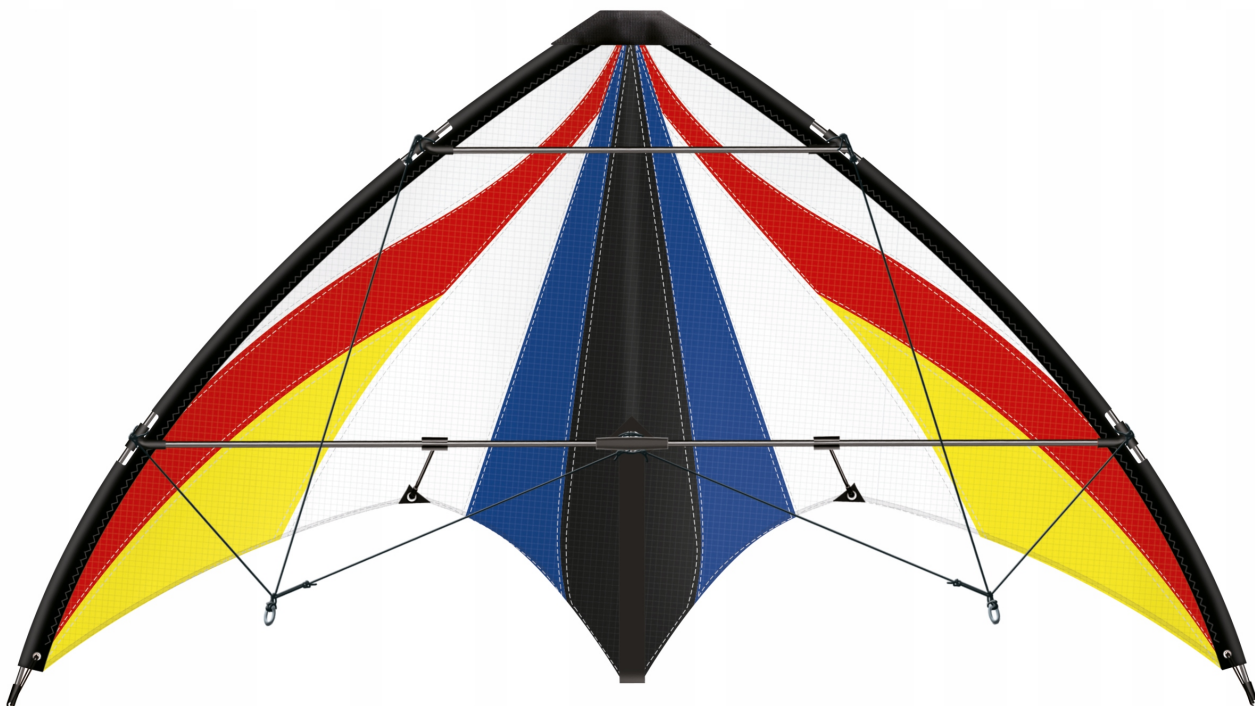

Link do produktu: <https://www.rai-bud.pl/latawiec-akrobacyjny-spirit-125x54-cm-ripstop-nylon-p-847.html>

## LATAWIEC AKROBACYJNY SPIRIT 125X54 cm RIPSTOP NYLON

Cena	<b>85,00 zł</b>
Dostępność	<b>Dostępny</b>
Numer katalogowy	<b>1029</b>
Kod producenta	<b>1029</b>
Kod EAN	<b>4001664010295</b>
Producent	<b>Latawce GT</b>
Kolor	<b>wielokolorowy</b>
Szerokość produktu	<b>17 cm</b>
Wysokość produktu	<b>90 cm</b>
Głębokość produktu	<b>4 cm</b>
Wiek dziecka	<b>10 m +</b>
Marka	<b>Gunther</b>

## Latawiec dwulinkowy akrobacyjny SPIRIT 125GX

Wymiary latawca: 125 cm x 54 cm

Ten profesjonalny latawiec wykonany jest ze specjalnego materiału bardzo odpornego na mocny wiatr i uszkodzenia.

Bardzo duży i lekki dzięki czemu niezwykle łatwo podrywa się do

lotu nawet przy słabym wietrze, gwarantowana świetna zabawa zawsze gdy trochę wieje.

Stelaż jest wykonany z wytrzymałych i lekkich prętów z włókna szklanego.

Łatwy do rozłożenia z linkami w komplecie, ze specjalną torbą do transportu na ramieniu.