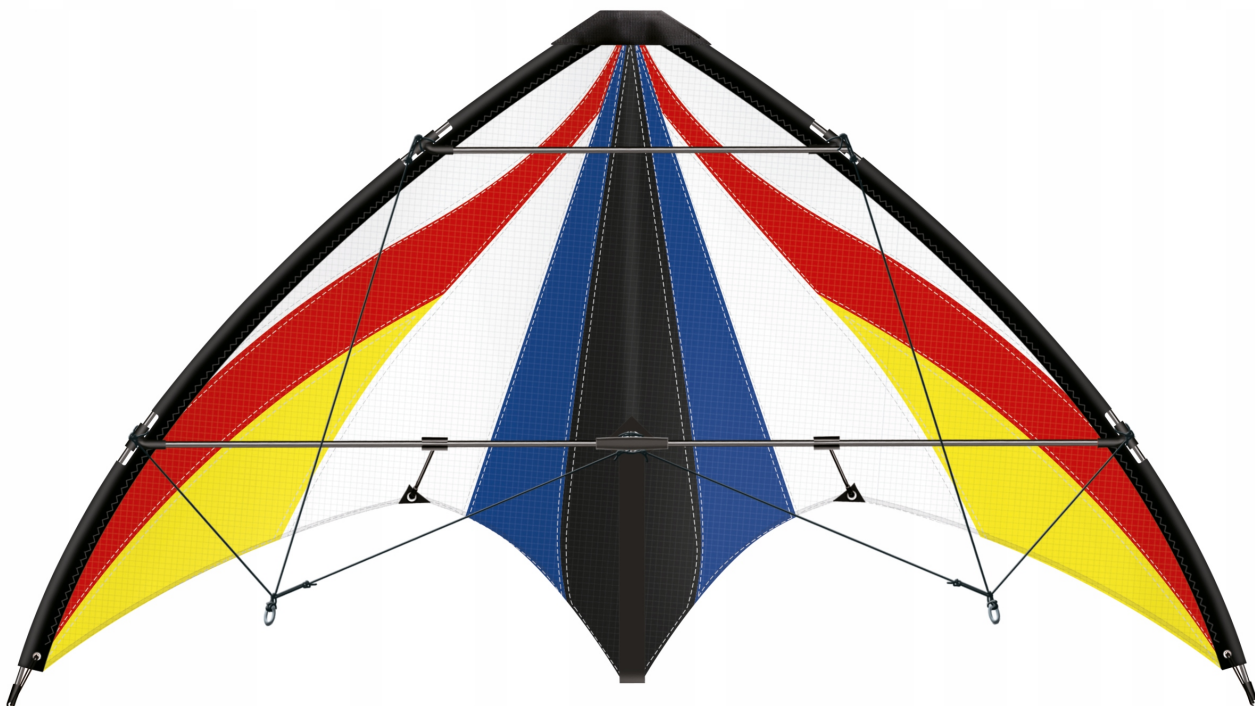

Ten profesjonalny latawiec wykonany jest ze specjalnego materiału bardzo odpornego na mocny wiatr i uszkodzenia.

Bardzo duży i lekki dzięki czemu niezwykle łatwo podrywa się do

lotu nawet przy słabym wietrze, gwarantowana świetna zabawa zawsze gdy trochę wieje.

Stelaż jest wykonany z wytrzymałych i lekkich prętów z włókna szklanego.

Łatwy do rozłożenia z linkami w komplecie, ze specjalną torbą do transportu na ramieniu.

W zestawie instrukcja i torba do transportu latawca.

Parametry techniczne

Wymiary latawca: 125cm x 54cm

Materiał poszycia latawca: Ripstop 52g.

Waga: 210 g.

Materiał konstrukcji latawca: włókno szklane 4 mm

W zestawie: Linki 2 x 25m, Polyester 36kg. Rączki. Instrukcja obsługi. Podręcznik do nauki latania. Profesjonalna torba do