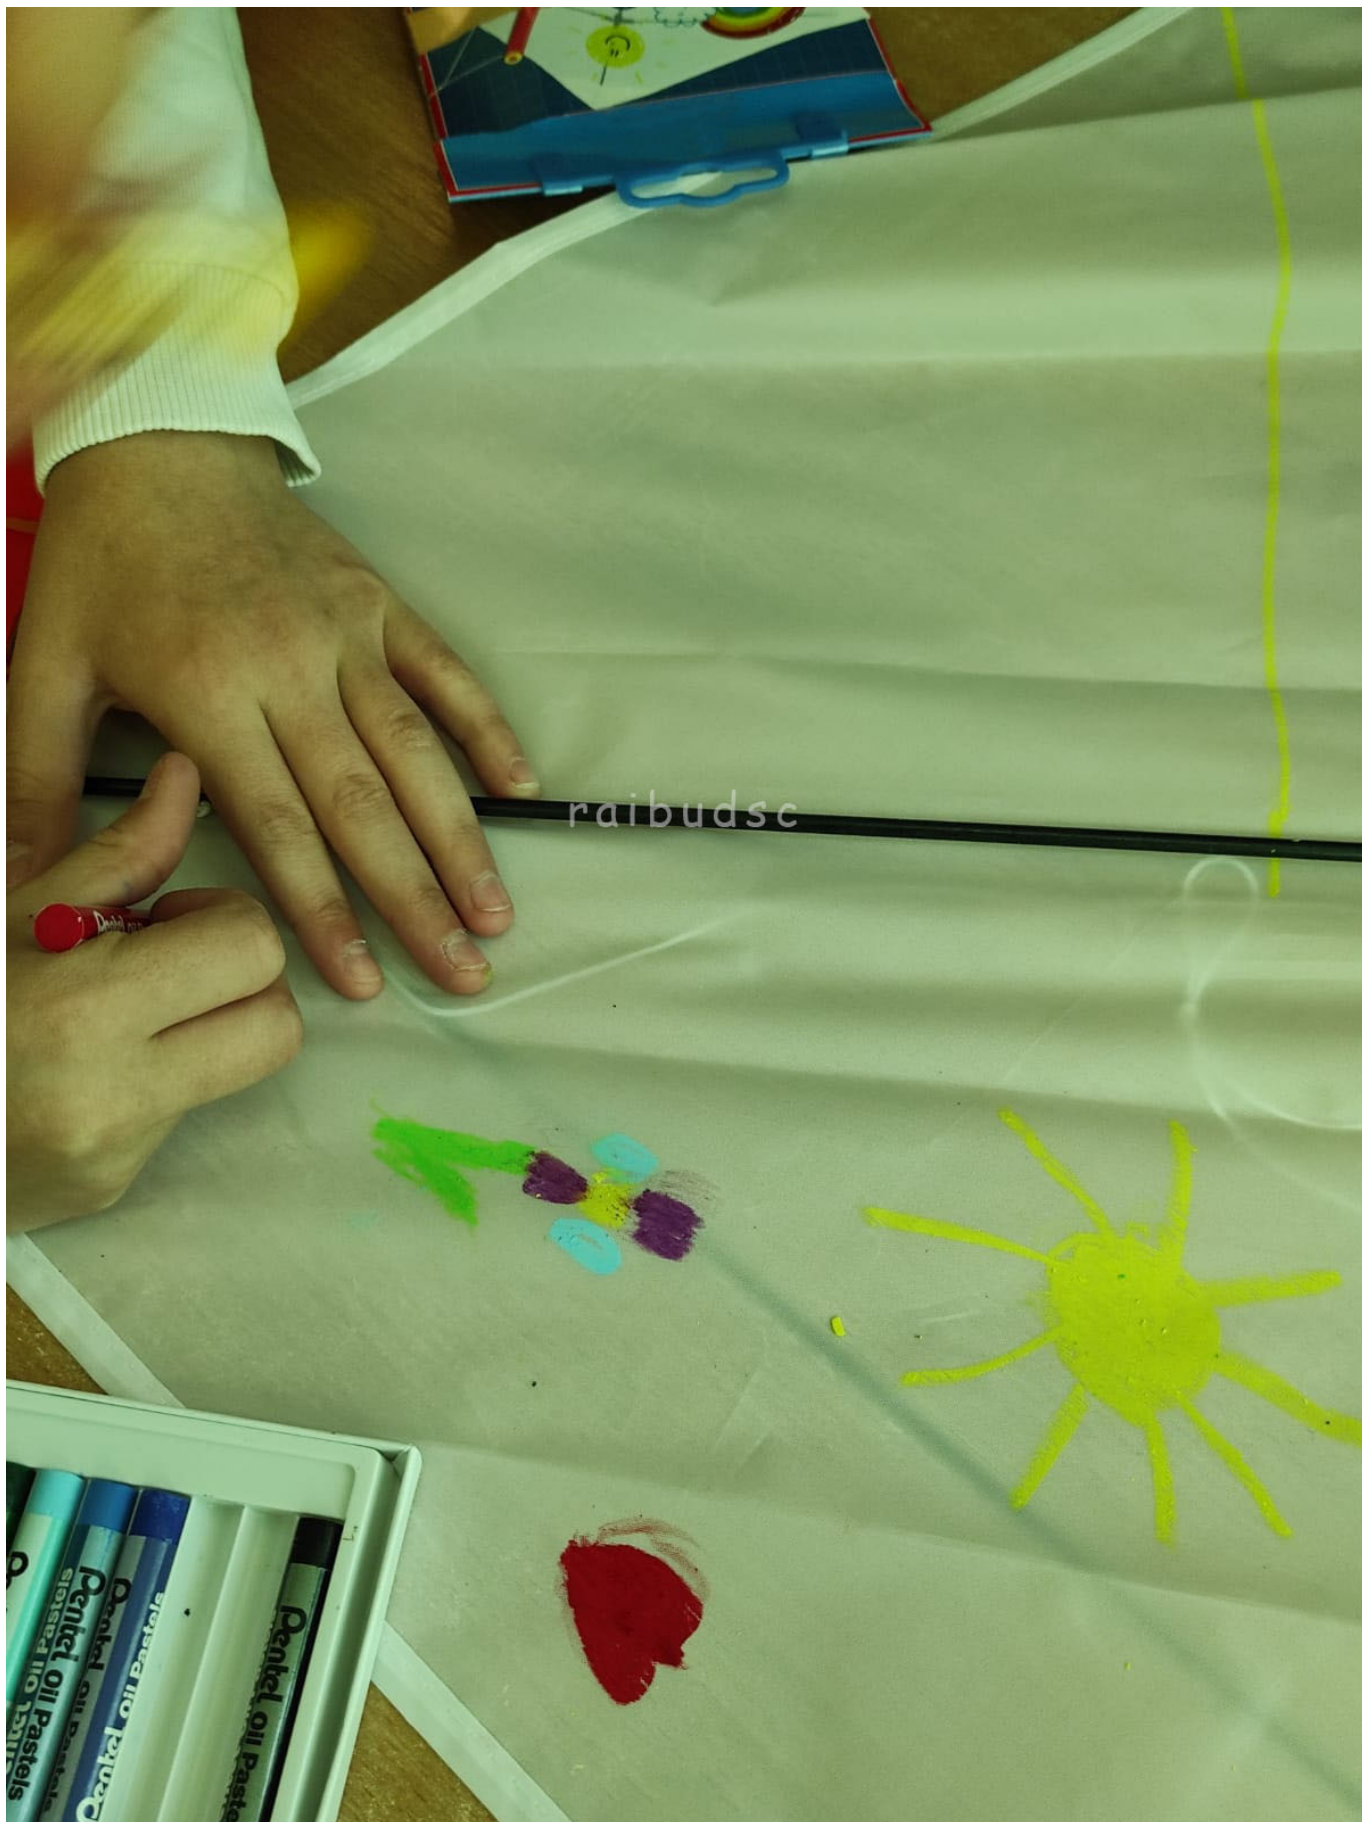

## Latawiec BIAŁY BEZ NADROKU 69x69cm LATAWIEC DO MAŁOWANIA RIPSTOP NYLON

Wspaniały duży, wytrzymały latawiec z długim ogonem, łatwo podrywa się do lotu nawet przy słabym wietrze.

CZYSTY LATAWIEC BEZ NADROKU DO POMALOWANIA WEDŁUG WŁASNEGO POMYSŁU DOWOLNĄ TECHNIKĄ :

- FARBY,
- PISAKI, KREDKI,
- KREDKI ŚWIECOWE,
- KREDKI PASTELOWE "CRAYON" ITP.

**PONIEWAŻ LATAWIEC WYKONANY JEST Z MATERIAŁU A NIE Z PAPIERU TO MOŻNA GO MAŁOWAĆ WIELOKROTNIE.**

Latawiec produkowany jest z materiału Ripstop Nylon i jest bardzo odporny na uszkodzenia

miejsca montażu stelażu są specjalnie obszyte w celu wzmocnienia

stelaż jest wykonany z wytrzymałych i lekkich prętów z włókna węglowego.

Wymiary latawca: 69 cm x 69cm

Ogon długości: 2x3 metrów

---

Łatwy do rozłożenia z linką w komplecie i w specjalnym opakowaniu do transportu