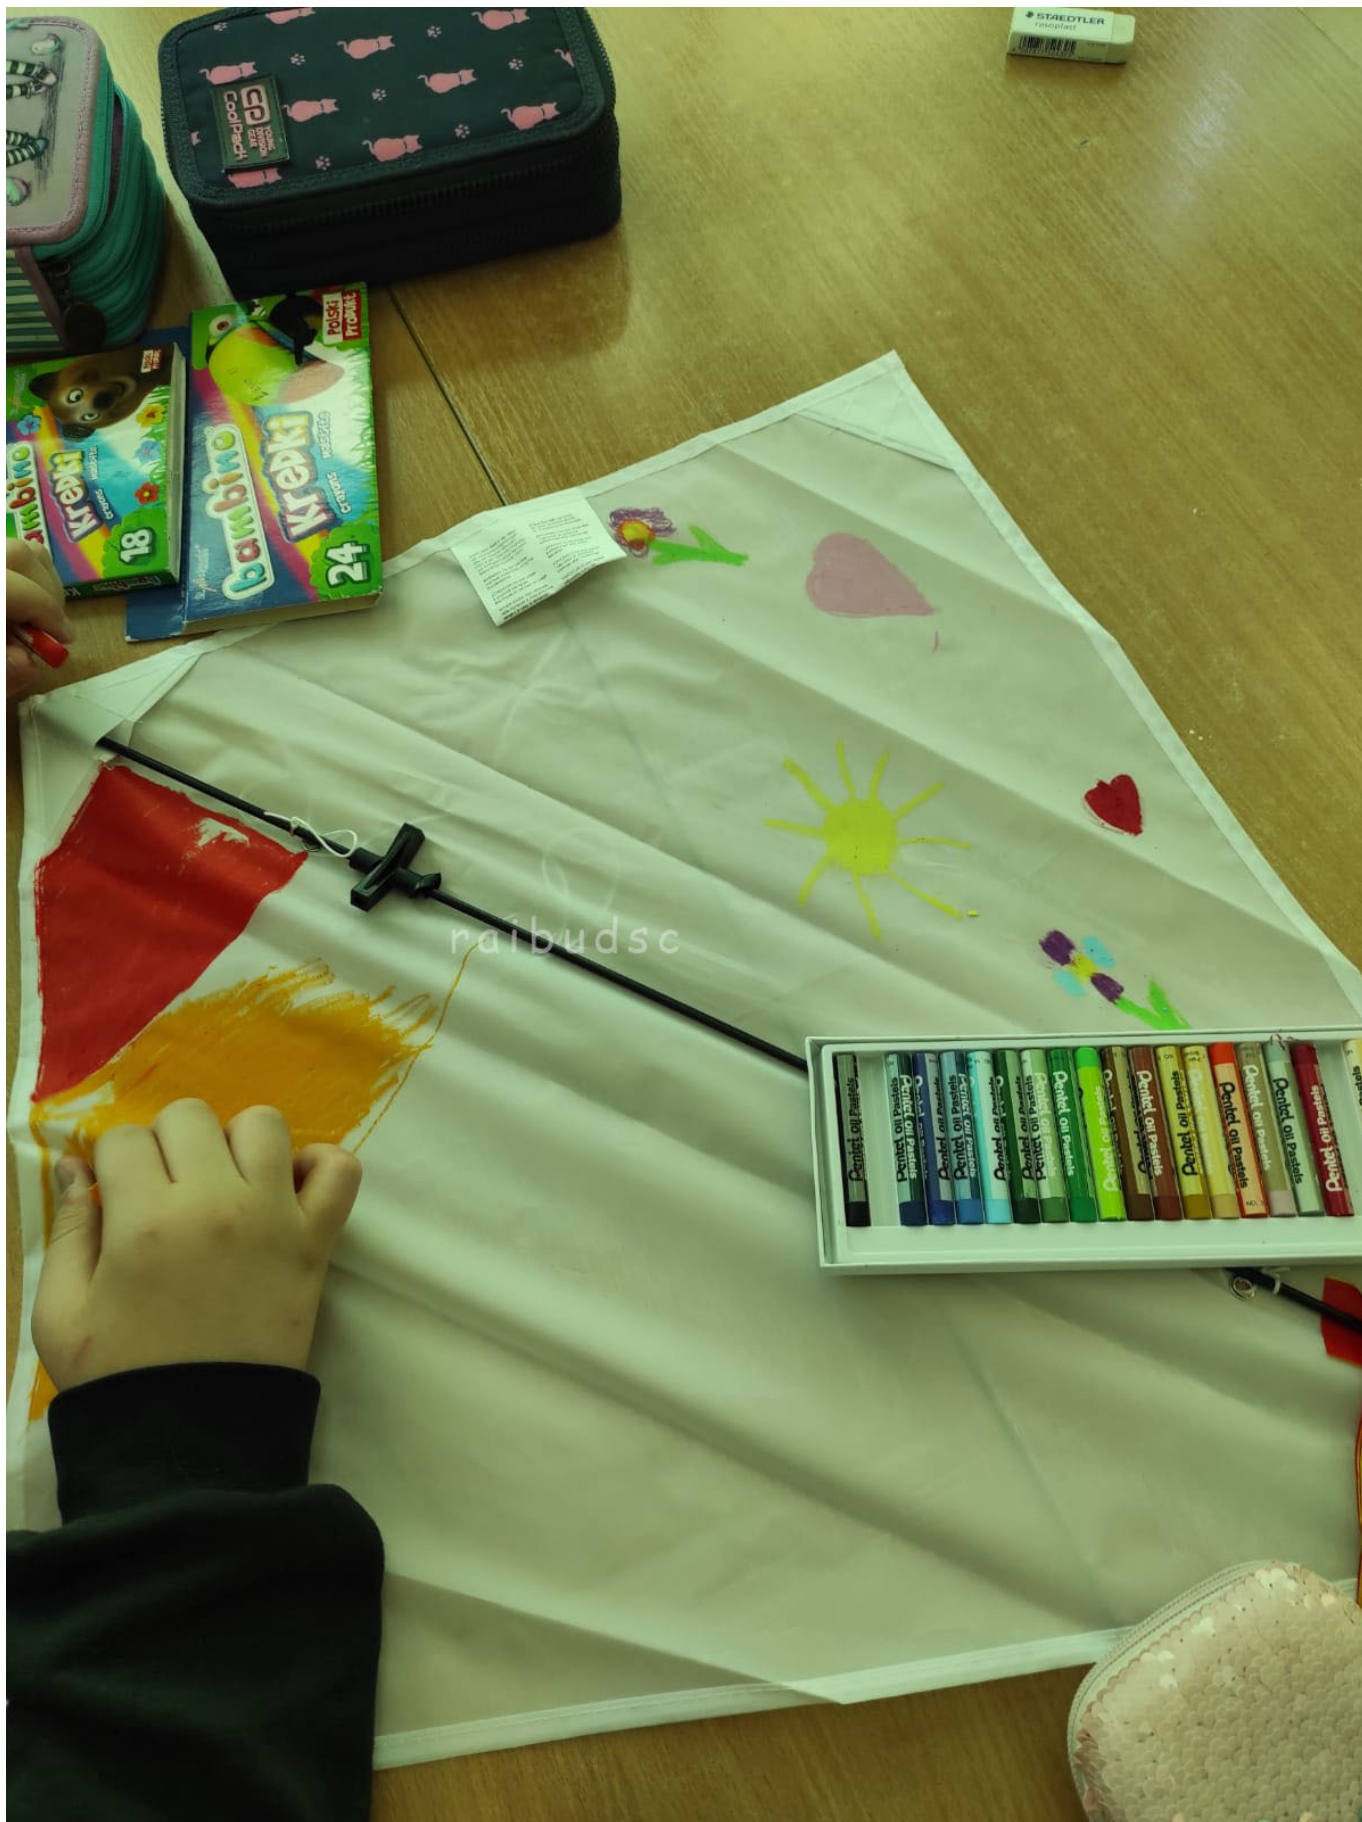

## Latawiec BIAŁY BEZ NADROKU 69x69cm LATAWIEC DO MAŁOWANIA RIPSTOP NYLON

Wspaniały duży, wytrzymały latawiec z długim ogonem, łatwo podrywa się do lotu nawet przy słabym wietrze.

CZYSTY LATAWIEC BEZ NADROKU DO POMALOWANIA WEDŁUG WŁASNEGO POMYSŁU DOWOLNĄ TECHNIKĄ :

- Parametry techniczne
- Wymiary latawca: 69x 69 cm
- Waga:
- Materiał poszycia latawca: Ripstop Nylon
- Materiał konstrukcji latawca: włókno węglowe
- W zestawie: Uchwyt z linką. Instrukcja obsługi. długi ogon
- Zalecana siła wiatru: 2-4 BFT