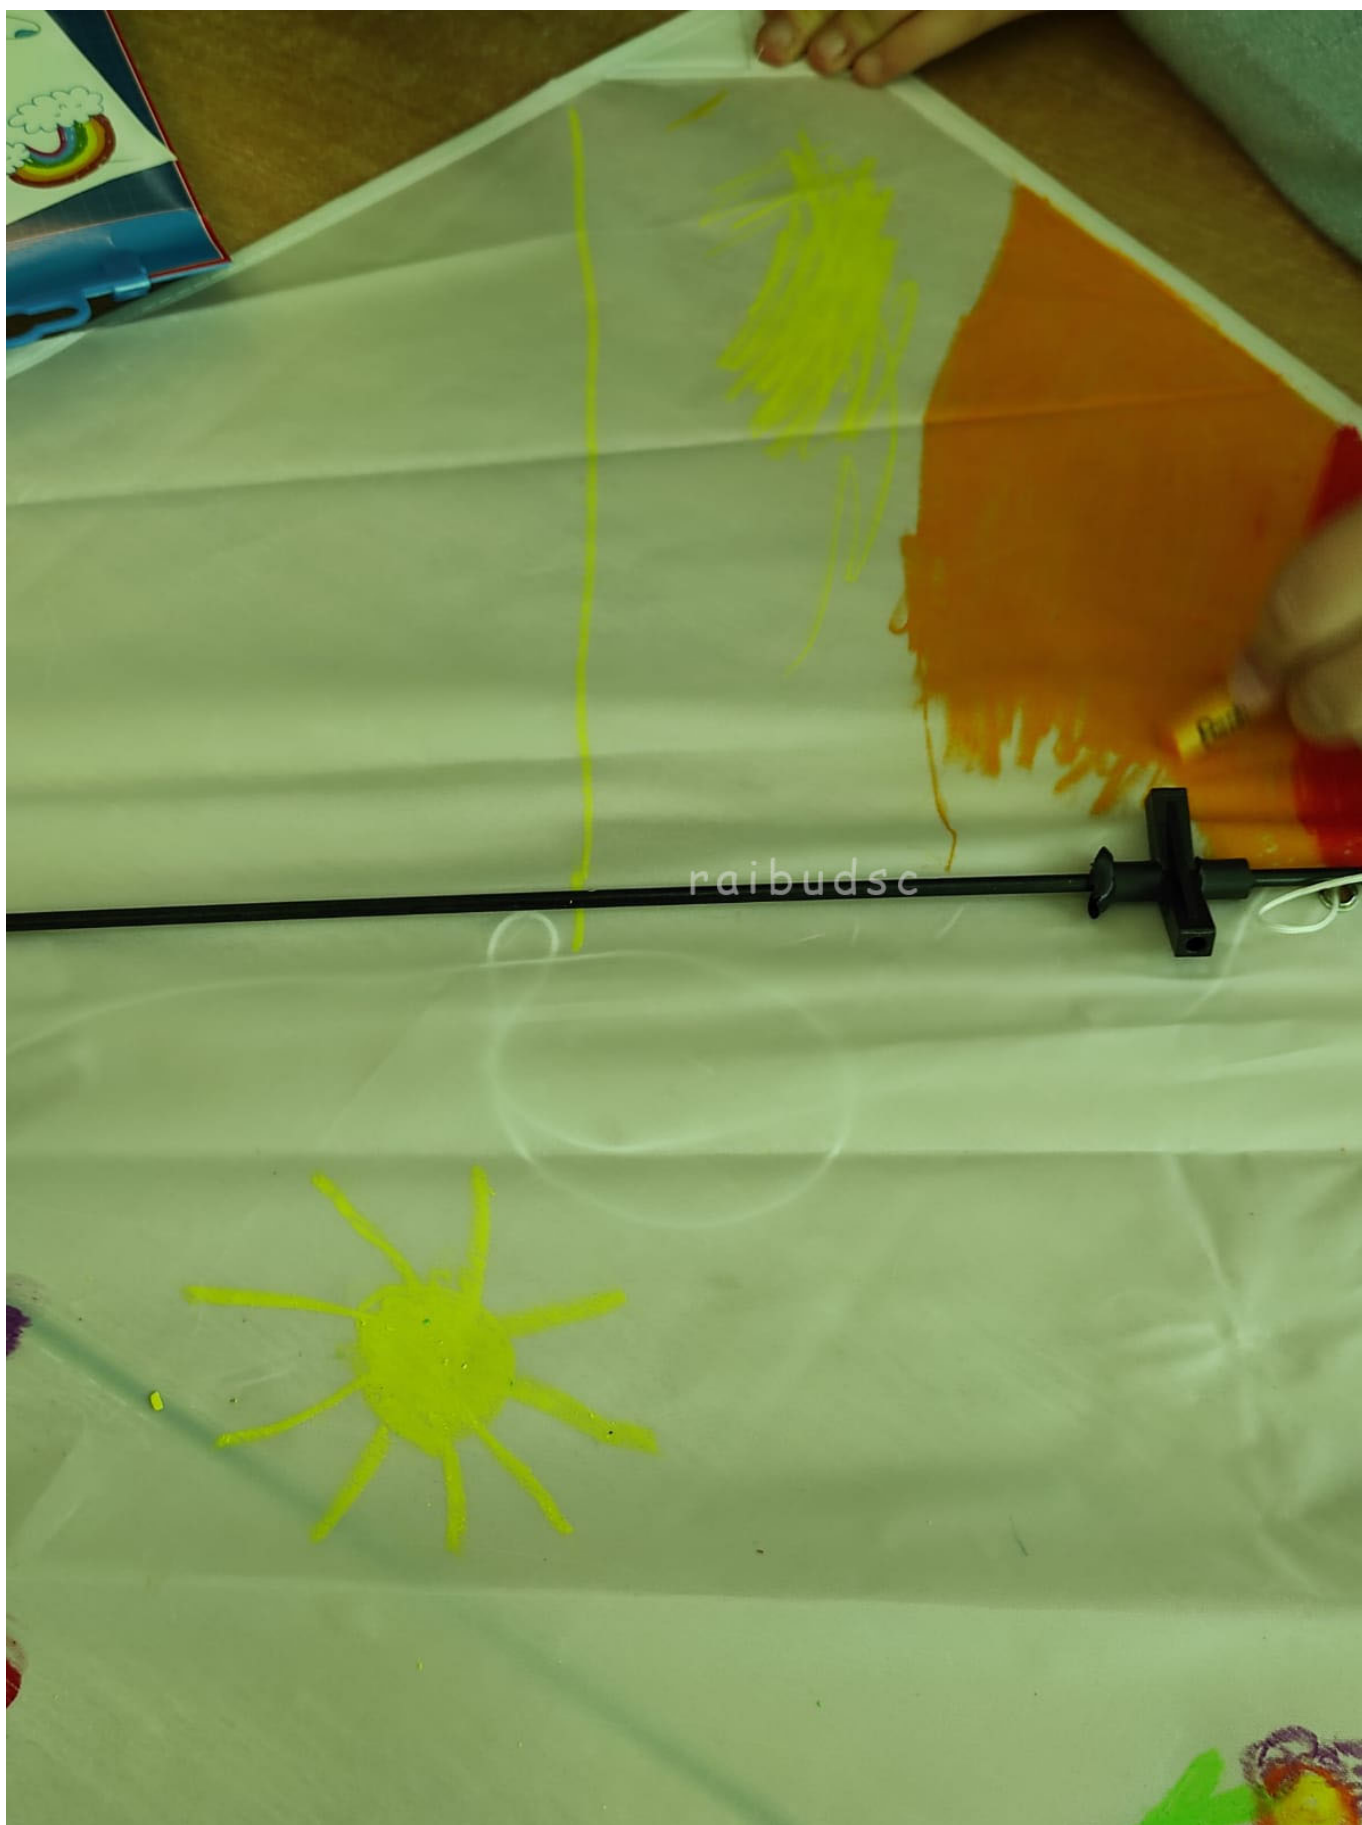

## Latawiec BIAŁY BEZ NADROKU 69x69cm LATAWIEC DO MAŁOWANIA RIPSTOP NYLON

Wspaniały duży, wytrzymały latawiec z długim ogonem, łatwo podrywa się do lotu nawet przy słabym wietrze.

CZYSTY LATAWIEC BEZ NADROKU DO POMALOWANIA WEDŁUG WŁASNEGO POMYSŁU DOWOLNĄ TECHNIKĄ :

- FARBY,
- PISAKI, KREDKI,
- KREDKI ŚWIECOWE,
- KREDKI PASTELOWE "CRAYON" ITP.

**PONIEWAŻ LATAWIEC WYKONANY JEST Z MATERIAŁU A NIE Z PAPIERU TO MOŻNA GO MAŁOWAĆ WIELOKROTNIE.**

Latawiec produkowany jest z materiału Ripstop Nylon i jest bardzo odporny na uszkodzenia

miejsca montażu stelażu są specjalnie obszyte w celu wzmocnienia

stelaż jest wykonany z wytrzymałych i lekkich prętów z włókna węglowego.

Wymiary latawca: 69 cm x 69cm

Ogon długości: 2x3 metrów

---

Łatwy do rozłożenia z linką w komplecie i w specjalnym opakowaniu do transportu

- Parametry techniczne
- Wymiary latawca: 69x 69 cm
- Waga:
- Materiał poszycia latawca: Ripstop Nylon
- Materiał konstrukcji latawca: włókno węglowe
- W zestawie: Uchwyt z linką. Instrukcja obsługi. długi ogon
- Zalecana siła wiatru: 2-4 BFT