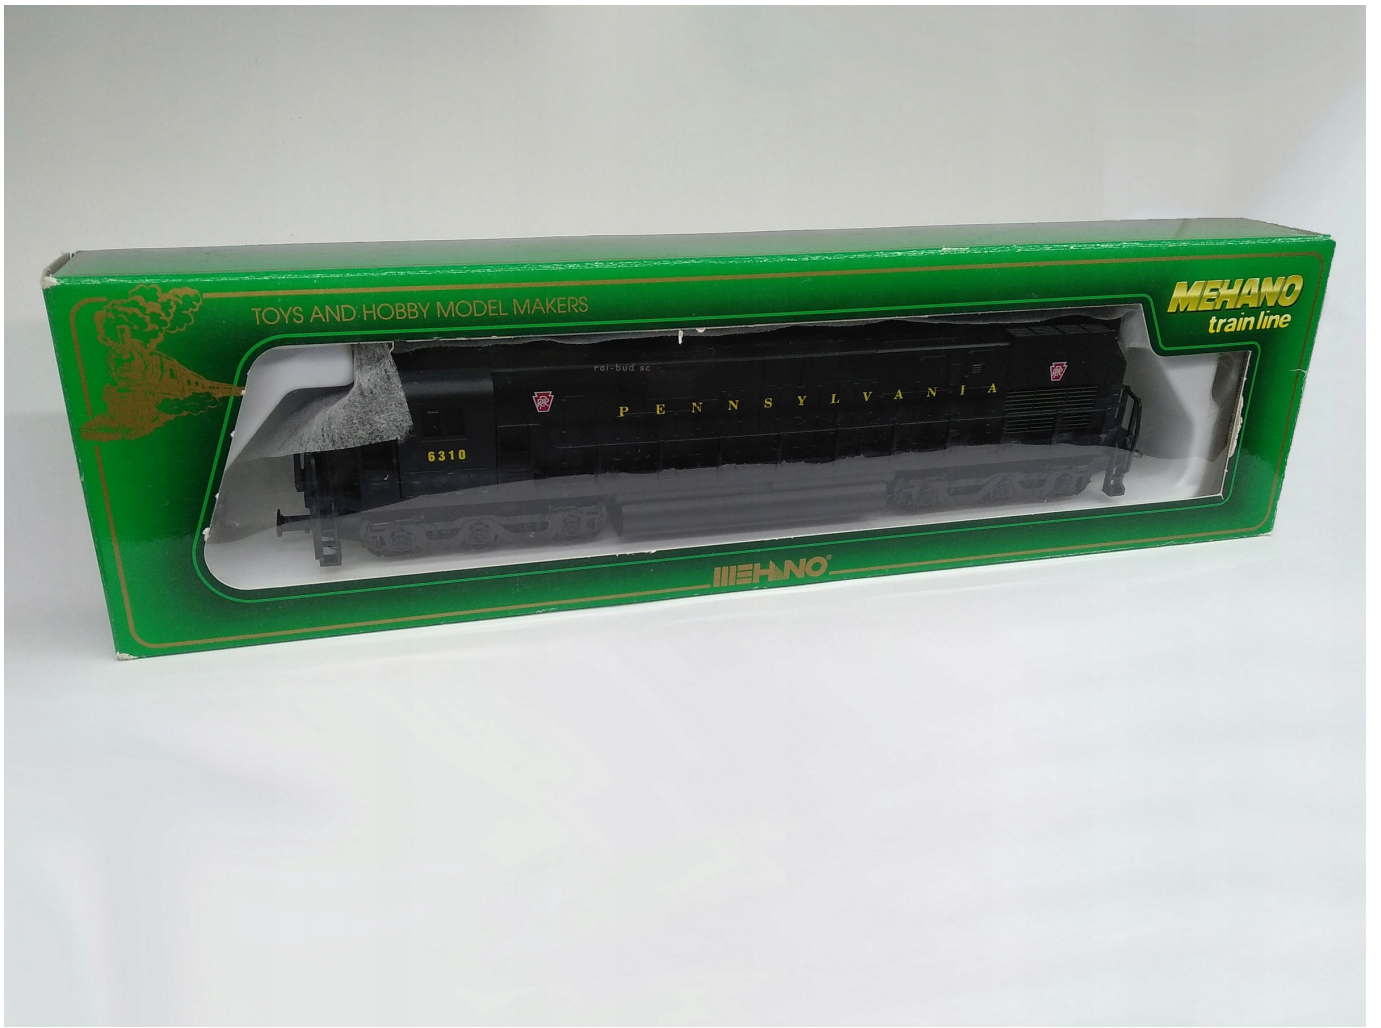

Link do produktu: <https://www.rai-bud.pl/lokomotywa-ho-loco-alco-century-628-dc-187-penns-p-831.html>

LOKOMOTYWA HO LOCO ALCO CENTURY 628 DC 1:87 PENNS

Cena	345,00 zł
Dostępność	Zapytaj o dostępność
Numer katalogowy	lokalcoecentury628DCpenns
Kod producenta	lokalcoecentury628DCpenns
Producent	Mehano kolejki HO
Stan złożenia	Złożony
Epoka	Epoka IV
Waga produktu z opakowaniem jednostkowym	0.5 kg
Marka	Mehano

Opis produktu

LOKOMOTYWA DIESEL ALCO CENTURY 628 SKALA HO 1:87

Model kultowej lokomotywy spalinowej ALCO CENTURY 628 DC

Produkowana w latach 1963-1968 przez ALCO (American Locomotive company) Wyprodukowano 168 sztuk tej lokomotywy o mocy 2750 koni mechanicznych.

OPIS:

LOKOMOTYWA ALCO CENTURY C628 Diesel w barwach PENNSYLVANIA

wymiary lokomotywy: 250mm x 50mm x 38mm

LOKOMOTYWA ze światłem z przodu i z tyłu - 1 SZT

napęd na wszystkie koła,

bardzo stabilna z dość dużym obciążnikiem co umożliwia podłączenie większej liczby wagonów do jednej lokomotywy.

można założyć inne zaczepy

ZASILANIE 0-18V DC:

STEROWANIE W ZAKRESIE 0-18V

funkcja jazdy przód-tył,

Z MOŻLIWOŚCIĄ

DOKUPIENIA WAGONÓW I INNYCH AKCESORIÓW