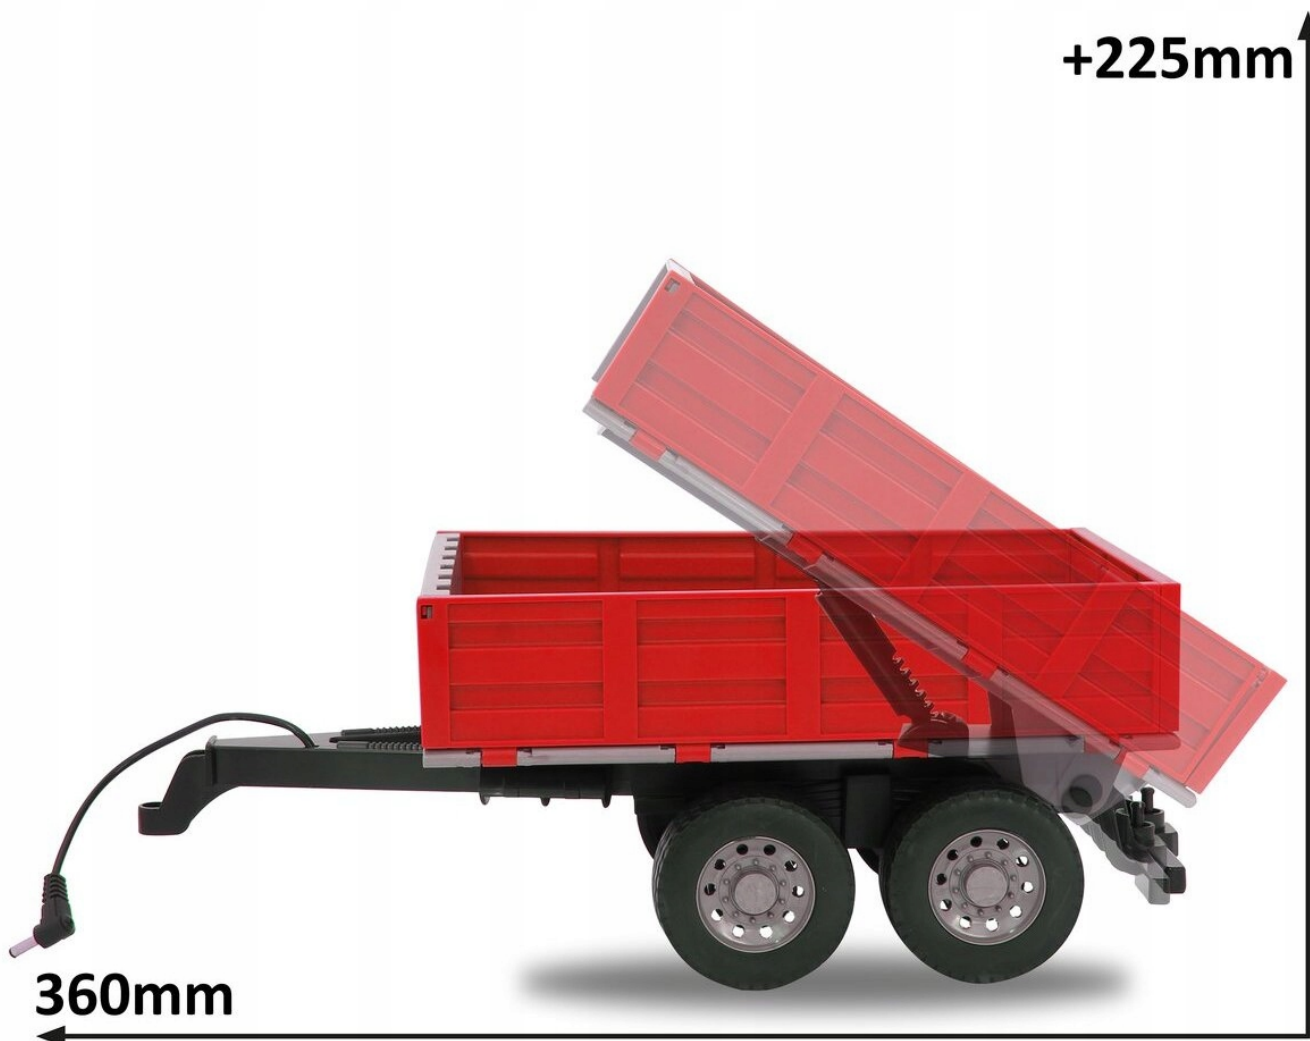

Link do produktu: <https://www.rai-bud.pl/przyczepa-wysypywana-z-pilota-czerwona-do-traktora-massey-ferguson-8s285-p-982.html>

Przyczepa wysypywana z pilota czerwona do traktora MASSEY FERGUSON 8S285

Cena	125,00 zł
Dostępność	Dostępny
Czas wysyłki	Natychmiast
Numer katalogowy	413108
Kod producenta	413108
Kod EAN	4042774462574
Producent	Jamara Germany
Certyfikaty, opinie, atesty	CE
Skala	1:16
EAN (GTIN)	4042774462574
Materiał	plastik
Wiek dziecka	3 lata +
Marka	Jamara
Kod producenta	413108

Opis produktu

Przyczepa wysypywana z pilota czerwona do zdalnie sterowanego traktora MASSEY FERGUSON 8S285 1:16 2,4Ghz

wymiary: 33,5 x 14,8 x 12,5 cm

Przyczepa posiada przewód zasilający i pasuje do zdalnie sterowanego Massey Ferguson 8s285 z naszej oferty. Po podłączeniu do traktora można wysypywać przyczepę przy pomocy przycisków na pilocie od traktora.

Zdalnie sterowany traktor Massey Ferguson 8S 1:16 2,4GHz dostępny na innej aukcji.

Dostępna również przetrząsarka składana przy pomocy pilota od traktora.

Towar pakowany w dodatkowy neutralny karton.

RAI-BUD S.C., WYDROWICE 7, NIEMODLIN