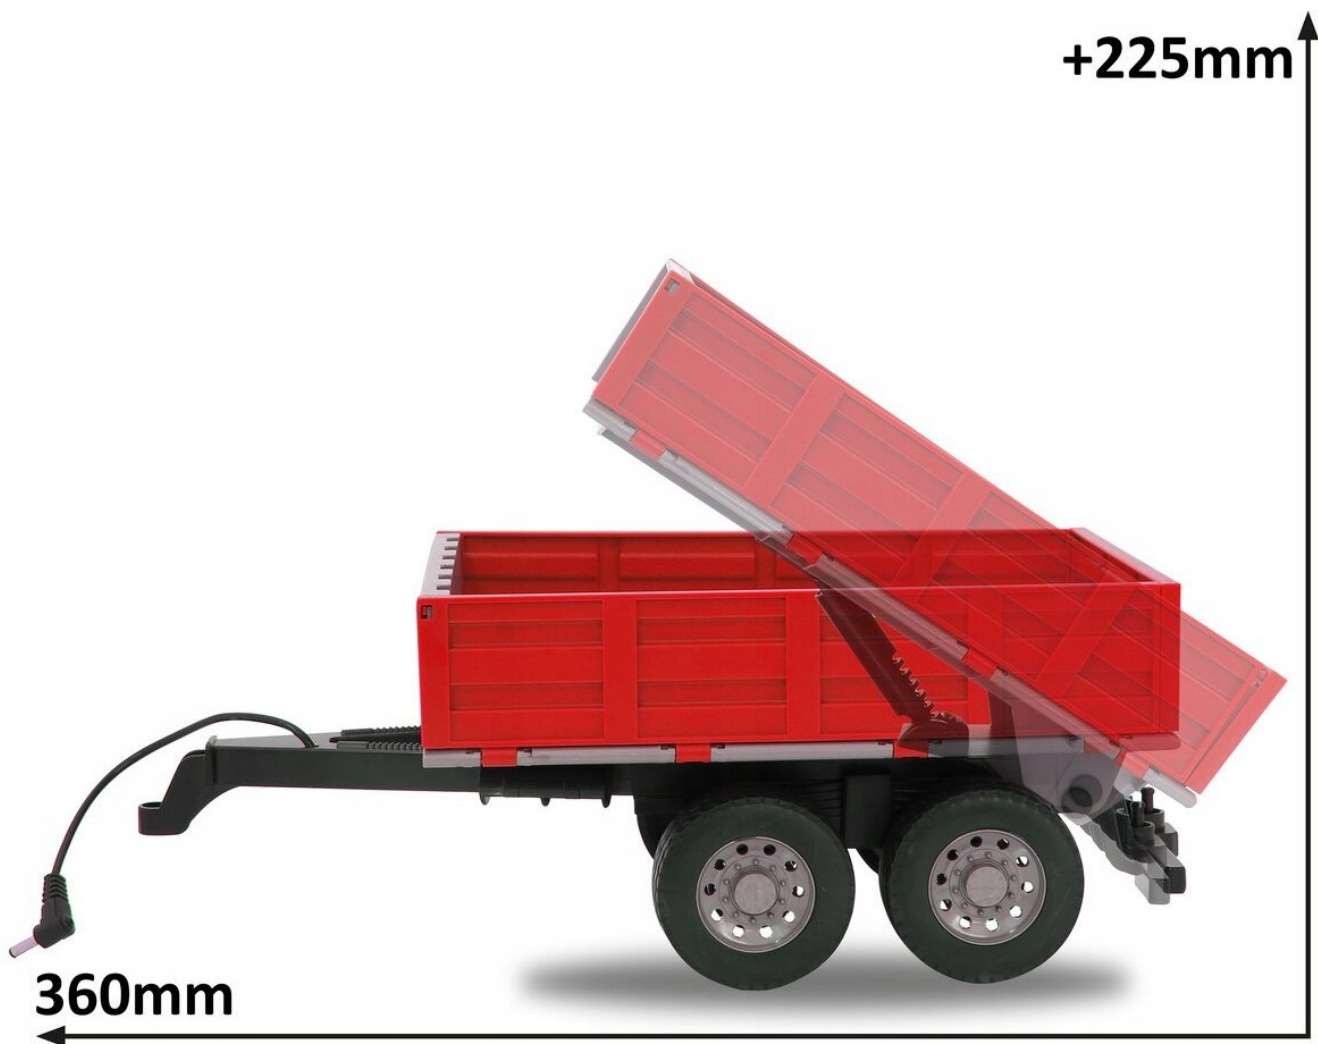

Link do produktu: <https://www.rai-bud.pl/przyczepa-wysypywana-z-pilota-czerwona-do-traktora-massey-ferguson-8s285-p-982.html>

Przyczepa wysypywana z pilota czerwona do traktora MASSEY FERGUSON 8S285

Cena	125,00 zł
Dostępność	Dostępny
Czas wysyłki	Natychmiast
Numer katalogowy	413108
Kod producenta	413108
Kod EAN	4042774462574
Producent	Jamara Germany
Certyfikaty, opinie, atesty	CE
Skala	1:16
EAN (GTIN)	4042774462574
Materiał	plastik
Wiek dziecka	3 lata +
Marka	Jamara
Kod producenta	413108

Opis produktu

Przyczepa wysypywana z pilota czerwona do zdalnie sterowanego traktora MASSEY FERGUSON 8S285 1:16 2,4Ghz

wymiary: 33,5 x 14,8 x 12,5 cm

Przyczepa posiada przewód zasilający i pasuje do zdalnie sterowanego Massey Ferguson 8s285 z naszej oferty. Po podłączeniu do traktora można wysypywać przyczepę przy pomocy przycisków na pilocie od traktora.

Zdalnie sterowany traktor Massey Ferguson 8S 1:16 2,4GHz dostępny na innej aukcji.

Dostępna również przetrząsarka składana przy pomocy pilota od traktora.

Towar pakowany w dodatkowy neutralny karton.

RAI-BUD S.C., WYDROWICE 7, NIEMODLIN