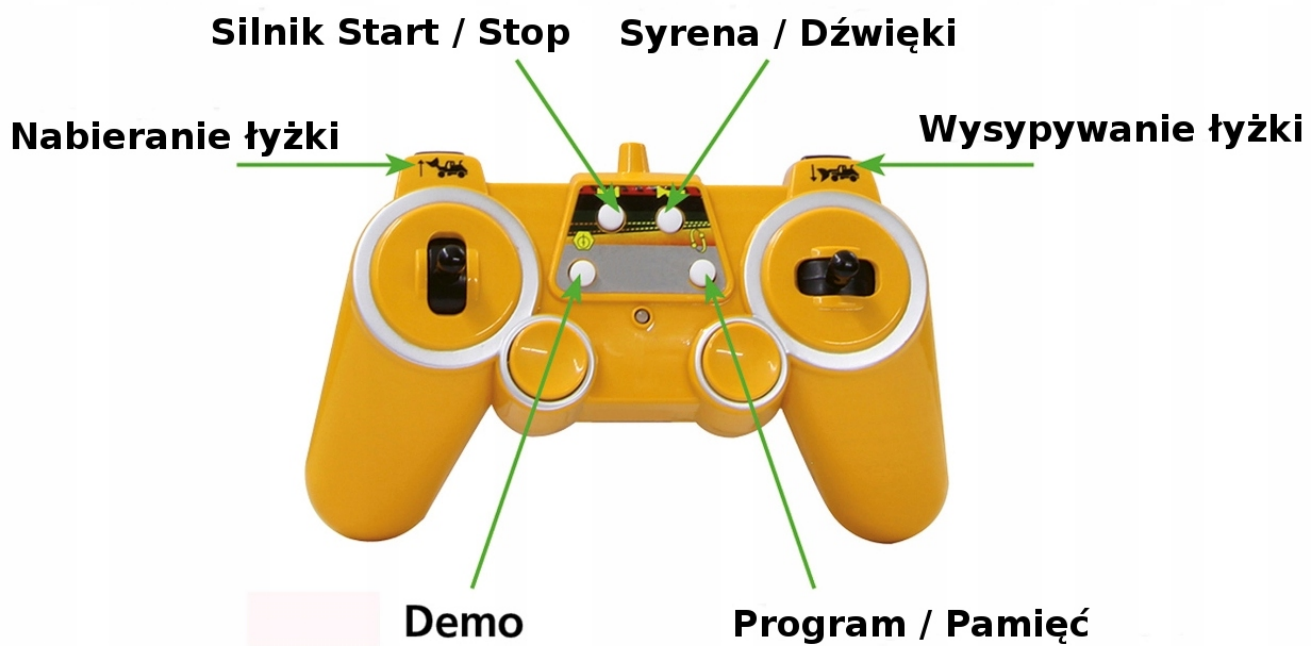

Link do produktu: <https://www.rai-bud.pl/spychacz-liebherr-ze-zrywakiem-120-34cm-sterowany-z-pilota-p-871.html>

SPYCHACZ LIEBHERR ZE ZRYWAKIEM 1:20 34CM STEROWANY Z PILOTA

Cena	275,00 zł
Dostępność	Dostępny
Numer katalogowy	405057
Kod producenta	405057
Kod EAN	4042774462345
Producent	Jamara Germany
Prędkość maksymalna	8 km/h
Certyfikaty, opinie, atesty	CE
Skala	1:20
Zakres częstotliwości	2.4 GHz
Zasięg pilota	20 m
Baterie	AA 1,5V x6
Efekty	dźwiękowe, świetlne
Liczba kanałów sterowania	6
Materiał	Plastik
Kolor dominujący	odcienie żółtego i złota
Szerokość produktu	14 cm
Wysokość produktu	18 cm
Głębokość produktu	44 cm
Wiek dziecka	3 lata +
Kod producenta	j405057

Opis produktu

zdalnie sterowane

SPYCHACZ LIEBHERR 1:20 34cm

ZDALNIE STEROWANY SPYCHACZ Z PILOTA

wymiary: 34cm x 18cm x 14cm

Oferowany przez nas model w skali 1:20 produkowany

jest na bazie istniejących ładowarek firmy LIEBHERR

Wykonany z najwyższą dbałością o szczegóły.

Dzięki solidnemu napędowi daje wiele radości podczas jazdy, prawdziwe opony i świetnie odwzorowane nadwozie. Napęd 4x4 daje temu modelowi niepowtarzalne możliwości trakcyjne.

0:37

**Monstertruck Shiro EP NiMH
RTR 2,4 GHz 30-40KMh**

3 wyświetlenia • 6 dni temu

1:03

**Zgrabiarka włączana z pilota
do zdalnie sterowanego**

21 wyświetleń • 1 miesiąc temu

0:56

**Przyczepa włączana z pilota
do zdalnie sterowanego**