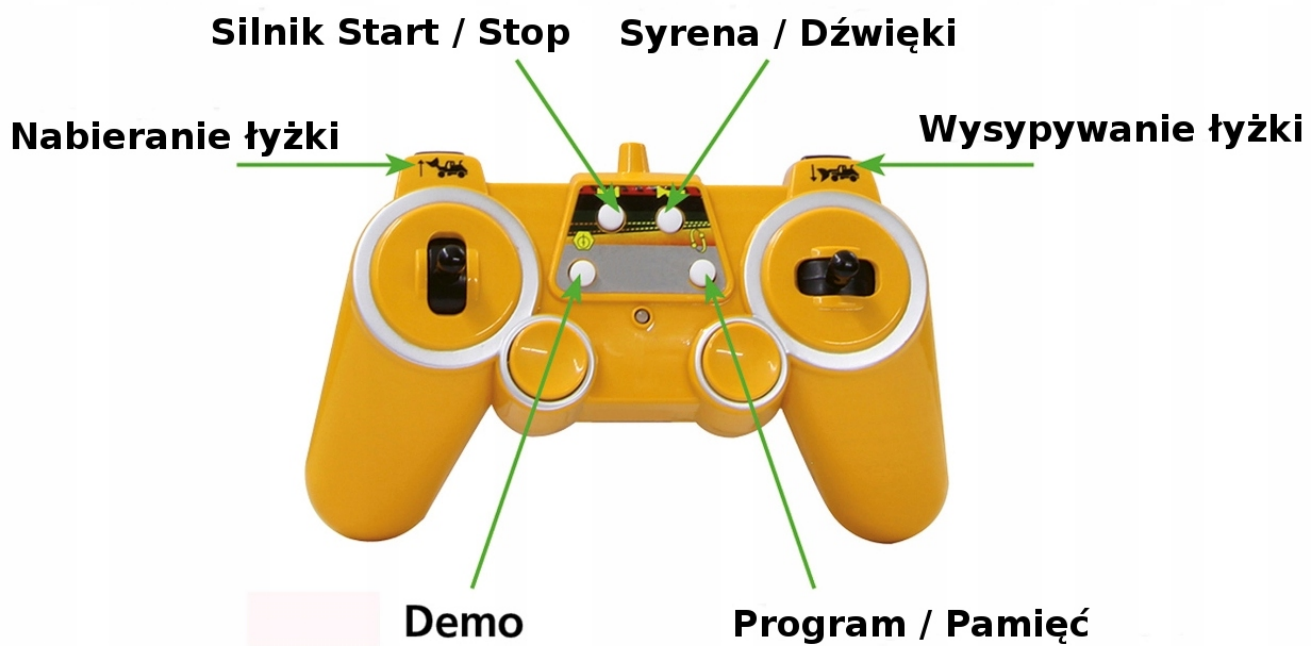

Link do produktu: <https://www.rai-bud.pl/spychacz-liebherr-ze-zrywakiem-120-34cm-sterowany-z-pilota-p-871.html>

SPYCHACZ LIEBHERR ZE ZRYWAKIEM 1:20 34CM STEROWANY Z PILOTA

Cena	275,00 zł
Dostępność	Dostępny
Numer katalogowy	405057
Kod producenta	405057
Kod EAN	4042774462345
Producent	Jamara Germany
Certyfikaty, opinie, atesty	CE
Skala	1:20
Zakres częstotliwości	2.4 GHz
Zasięg pilota	20 m
Baterie	AA 1,5V x6
Efekty	dźwiękowe, świetlne
Prędkość maksymalna	8 km/h
Liczba kanałów sterowania	6
Materiał	Plastik
Kolor dominujący	odcienie żółtego i złota
Szerokość produktu	14 cm
Wysokość produktu	18 cm
Głębokość produktu	44 cm
Wiek dziecka	3 lata +
Kod producenta	j405057

Opis produktu

zdalnie sterowane

SPYCHACZ LIEBHERR 1:20 34cm

ZDALNIE STEROWANY SPYCHACZ Z PILOTA

wymiary: 34cm x 18cm x 14cm

Oferowany przez nas model w skali 1:20 produkowany

jest na bazie istniejących ładowarek firmy LIEBHERR

Wykonany z najwyższą dbałością o szczegóły.

Dzięki solidnemu napędowi daje wiele radości podczas jazdy, prawdziwe opony i świetnie odwzorowane nadwozie. Napęd 4x4 daje temu modelowi niepowtarzalne możliwości trakcyjne.

**Monstertruck Shiro EP NiMH
RTR 2,4 GHz 30-40KMh**

3 wyświetlenia • 6 dni temu

**Zgrabiarka włączana z pilota
do zdalnie sterowanego**

21 wyświetleń • 1 miesiąc temu

**Przyczepa włączana z pilota
do zdalnie sterowanego**