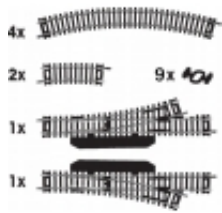

Link do produktu: <https://www.rai-bud.pl/tory-zwrotnice-z-zakretem-do-1:87-17el-s1-raibud-p-985.html>

## TORY ZWROTNICE Z ZAKRĘTEM DO 1:87 17EL S1 RAIBUD

Cena	<b>135,00 zł</b>
Dostępność	<b>Dostępny</b>
Numer katalogowy	<b>MPF101</b>
Kod producenta	<b>MPF101</b>
Producent	<b>Mehano kolejki HO</b>
Waga produktu z opakowaniem jednostkowym	<b>1 kg</b>
Marka	<b>MHtrain</b>

### Opis produktu

ZESTAW TORÓW zwrotnice i zakręty do budowy dodatkowego łuku

SET1

SKALA HO 1:87

4x

2x

9x

1x

1x

Zestaw torów rozszerzenie zestawu startowego o elementy do budowy bocznicy kolejowej ze zwrotnicami.

W zestawie łącznie około 150 cm torów w tym dwie zwrotnice. W skład zestawu wchodzi tor zaznaczony na czerwono.