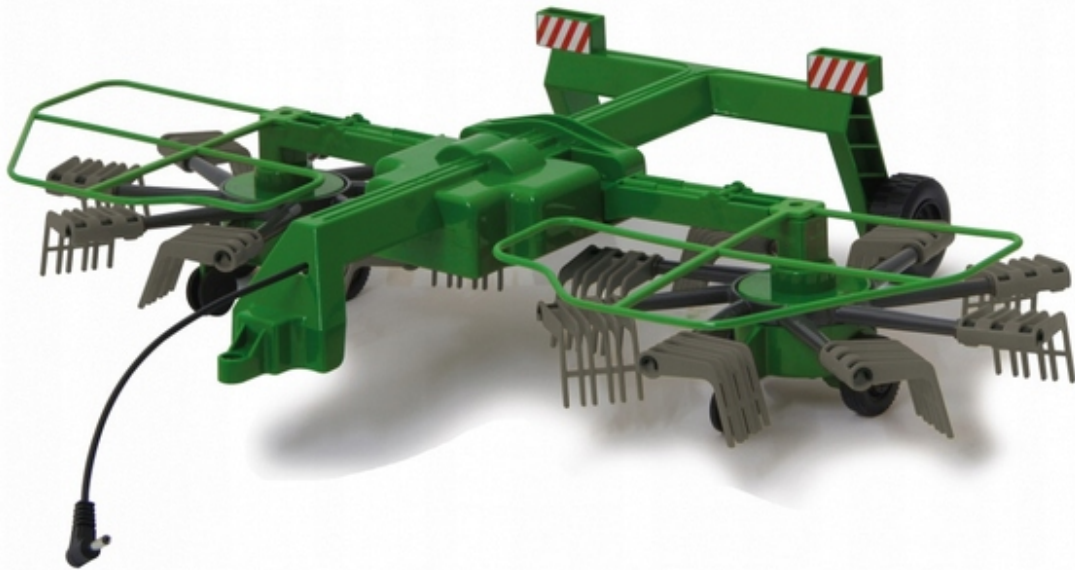

Opis produktu

ZESTAW MASZYN ROLNICZYCH:

FENDT 1050 VARIO 1:16 TRAKTOR ZDALNIE STEROWANY

+

PRZYCZEPA ZIELONA WYSYPYWANA Z PILOTA

+

PRZETRZĄSARKA DO SIANA

model traktora Fendt wyprodukowany na licencji producenta traktorów rolniczych firmy Fendt, z zachowaniem szczegółów nadwozia i malowania jak w prawdziwym traktorze tej marki.

Podczas jazdy słychać dźwięk silnika traktora i świecą światła LED z przodu. Przy skręcaniu światła migają jak kierunkowskazy, a podczas cofania słychać dodatkowo sygnał cofania. Wielofunkcyjny pilot pozwala na włączanie i wyłączanie wszystkich funkcji w tym sterowanie maszynami dodatkowymi. Sterowanie 2,4GHz zapewnia stabilne połączenie i duży zasięg.

Zdobnie sterowany traktor John Deere 1.16 wiatrak
10 tys. wykwadrat • 2 lata temu

Betonarka RC MAN TGS - Zdobnie sterowana
14 tys. wykwadrat • 2 lata temu

Zdobnie sterowany Traktor Case Axiom 1:16 RC val-Bud
177 tys. wykwadrat • 2 lata temu

Do tego traktora pasują zabawki Bruder i inne tej samej wielkości lub w skali 1:16

TERAZ DOSTĘPNE OSOBNO RÓWNIEŻ MASZYNY OBSŁUGIWANE Z TEGO SAMEGO PILOTA CO TRAKTOR:

Wszystkie przedmioty są pakowane w mocny karton i dobrze zabezpieczone przed uszkodzeniem