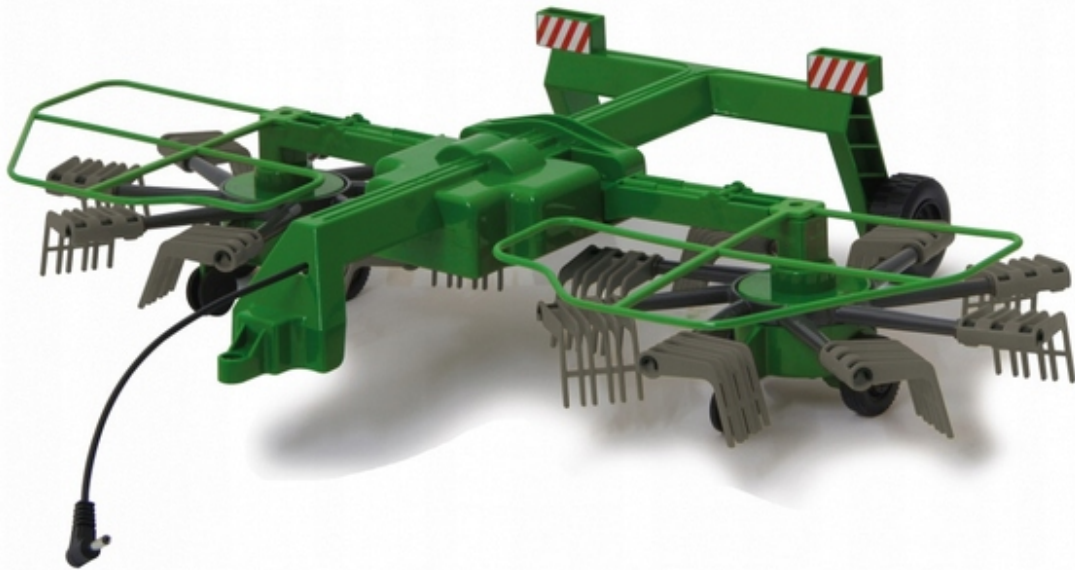

Opis produktu

ZESTAW MASZYN ROLNICZYCH:

FENDT 1050 VARIO 1:16 TRAKTOR ZDALNIE STEROWANY

+

PRZYCZEPA ZIELONA WYSYPYWANA Z PILOTA

+

PRZETRZĄSARKA DO SIANA

model traktora Fendt wyprodukowany na licencji producenta traktorów rolniczych firmy Fendt, z zachowaniem szczegółów nadwozia i malowania jak w prawdziwym traktorze tej marki.

Podczas jazdy słychać dźwięk silnika traktora i świecą światła LED z przodu. Przy skręcaniu światła migają jak kierunkowskazy, a podczas cofania słychać dodatkowo sygnał cofania. Wielofunkcyjny pilot pozwala na włączanie i wyłączanie wszystkich funkcji w tym sterowanie maszynami dodatkowymi. Sterowanie 2,4GHz zapewnia stabilne połączenie i duży zasięg.

Zdiabie sterowane traktor John Deere 1.16 wiatrak
10 tyg. wykwatkał + 2 lata temu

Betonarka RC MAN TGS - Zdiabie sterowane
14 tyg. wykwatkał + 2 lata temu

Zdiabie sterowane Traktor Case Axiom 1:16 RC val-Bud
177 tyg. wykwatkał + 2 lata temu

Do tego traktora pasują zabawki Bruder i inne tej samej wielkości lub w skali 1:16

TERAZ DOSTĘPNE OSOBNO RÓWNIEŻ MASZYNY OBSŁUGIWANE Z TEGO SAMEGO PILOTA CO TRAKTOR:

Wszystkie przedmioty są pakowane w mocny karton i dobrze zabezpieczone przed uszkodzeniem