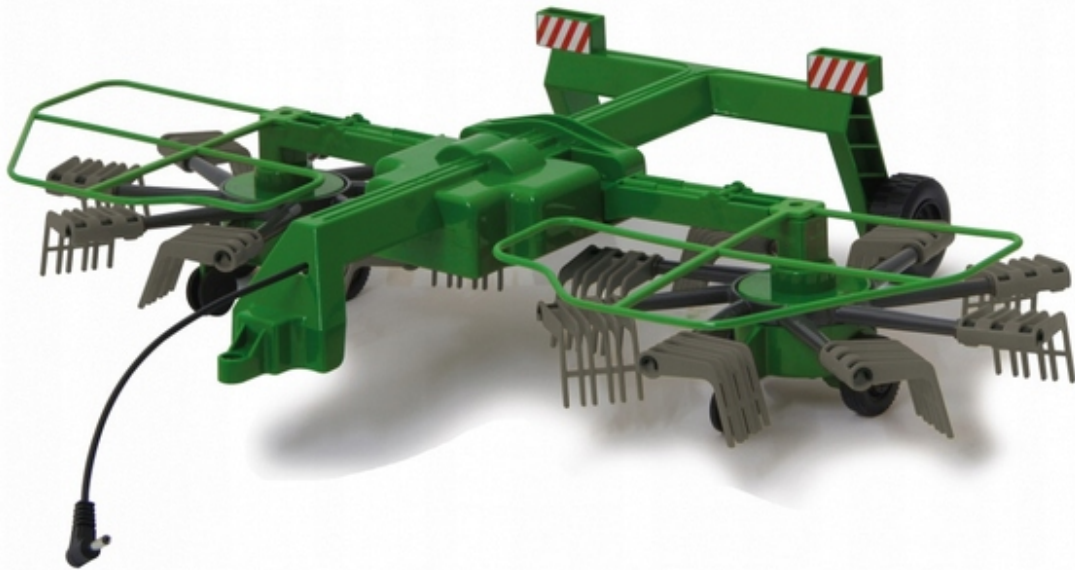

## TRAKTOR FENDT 1050 VARIO 1:16 I ZESTAW MASZYN RC

Cena	<b>490,00 zł</b>
Dostępność	<b>Dostępny</b>
Kod producenta	<b>RB405035</b>
Kod EAN	<b>036881358008</b>
Producent	<b>Jamara Germany</b>
Długość produktu	<b>38 cm</b>
Waga produktu z opakowaniem jednostkowym	<b>5 kg</b>
EAN (GTIN)	<b>036881358008</b>
Model	<b>TRAKTOR FENDT + przyczepa + zgrabiarka</b>
Certyfikaty, opinie, atesty	<b>CE, EN 71</b>
Skala	<b>1:16</b>
Bohater	<b>brak</b>
Baterie	<b>6 X 1,5V AA</b>
Efekty	<b>dźwiękowe, podświetlenie LED, świetlne</b>
Materiał	<b>metal, plastik</b>
Kolor dominujący	<b>odcienie zieleni</b>
Szerokość produktu	<b>17 cm</b>
Wysokość produktu	<b>21 cm</b>
Wiek dziecka	<b>3 lata +</b>
Marka	<b>Jamara</b>
Płeć	<b>Chłopcy</b>
Kod producenta	<b>RB405035</b>

## FENDT 1050 VARIO 1:16 TRAKTOR ZDALNIE STEROWANY

+

PRZYCZEPA ZIELONA WYSYPYWANA Z PILOTA

+

PRZETRZĄSARKA DO SIANA

---

**model traktora Fendt wyprodukowany na licencji producenta traktorów rolniczych firmy Fendt, z zachowaniem szczegółów nadwozia i malowania jak w prawdziwym traktorze tej marki.**

Zdiabie sterowane traktor New Holland T6070 1:16  
0.2 tyg. wykwatkał + 2 lata temu

Zdiabie sterowane traktor John Deere 1.16 wiatrak  
10 tyg. wykwatkał + 2 lata temu

Betonarka RC MAN TGS - zdiabie sterowane  
14 tyg. wykwatkał + 2 lata temu

Zdiabie sterowane Traktor Case Axiom 1:16 RC val-Bud  
177 tyg. wykwatkał + 2 lata temu

Do tego traktora pasują zabawki Bruder i inne tej samej wielkości lub w skali 1:16

**TERAZ DOSTĘPNE OSOBNO RÓWNIEŻ MASZYNY OBSŁUGIWANE Z TEGO SAMEGO PILOTA CO TRAKTOR:**