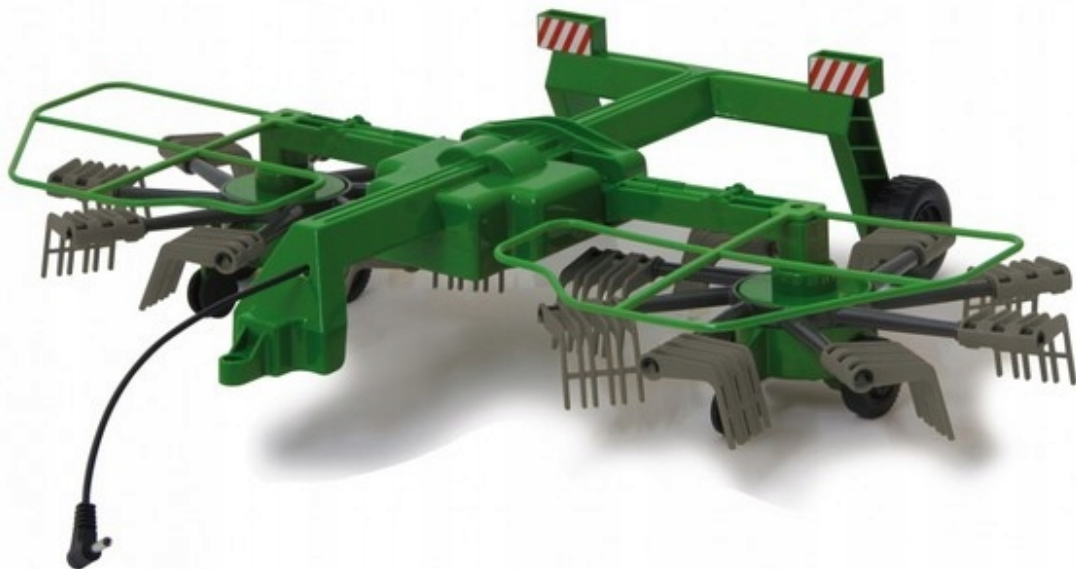

Opis produktu

TRAKTOR LINDNER 1:16 TRAKTOR ZDALNIE STEROWANY

model traktora firmy Lindner wyprodukowany na licencji austriackiego producenta specjalnych górskich

traktorów rolniczych i maszyn komunalnych firmy Lindner, z zachowaniem szczegółów nadwozia i malowania jak w prawdziwym traktorze tej marki.

- 1. Super szybki i precyzyjnie sterowany model - 4.3k wyświetleń + 4 dni temu
- 2. Zdalnie sterowane auto DRIFT BULLET 40cm LED - 190 wyświetleń + 10 miesięcy temu
- 3. AUTO RC TRIPLEX 3w1 TRÓJKOŁOWIEC I - 500 wyświetleń + 2 lata temu
- 4. Zdalnie sterowany traktor Case Maxcum 140 1:16 - 5.5 tys. wyświetleń + 2 lata temu
- 5. Zdalnie sterowany traktor New Holland T8070 1:16 - 5.2 tys. wyświetleń + 2 lata temu
- 6. Zdalnie sterowany traktor John Deere 1:16 wielkość - 10 tys. wyświetleń + 2 lata temu
- 7. Betonarka RC MAN TGS - zdalnie sterowana - 14 tys. wyświetleń + 2 lata temu
- 8. Zdalnie sterowany Traktor Class Action 1:16 RC val-Bud - 177 tys. wyświetleń + 2 lata temu

Do tego traktora pasują zabawki Bruder i inne tej samej wielkości lub w skali 1:16

TERAZ DOSTĘPNE OSOBNO RÓWNIEŻ MASZYNY OBSŁUGIWANE Z TEGO SAMEGO PILOTA CO TRAKTOR:

+225mm

360mm

Wszystkie przedmioty są pakowane w mocny karton i dobrze zabezpieczone przed uszkodzeniem