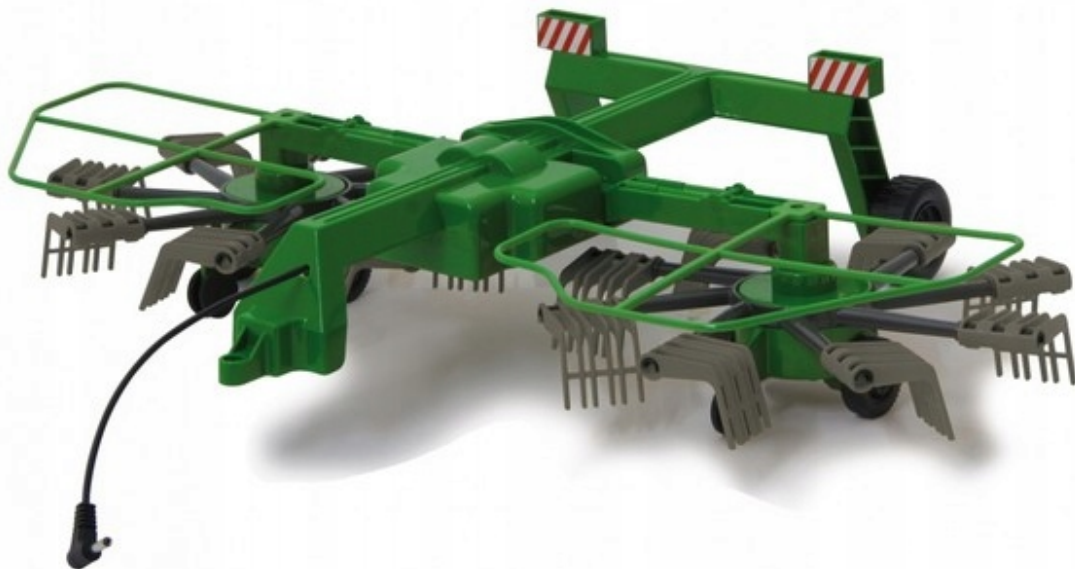

## TRAKTOR LINDNER 1:16 TRAKTOR ZDALNIE STEROWANY

**model traktora firmy Lindner wyprodukowany na licencji austriackiego producenta specjalnych górskich**

---

**traktorów rolniczych i maszyn komunalnych firmy Lindner, z zachowaniem szczegółów nadwozia i malowania jak w prawdziwym traktorze tej marki.**

Podczas jazdy słychać dźwięk silnika traktora i świecą światła LED z przodu. Przy skręcaniu światła migają jak kierunkowskazy, a podczas cofania słychać dodatkowo sygnał cofania. Wielofunkcyjny pilot pozwala na włączanie i wyłączanie wszystkich funkcji w tym sterowanie maszynami dodatkowymi. Sterowanie 2,4GHz zapewnia stabilne połączenie i duży zasięg.

- 1. Super szybki i precyzyjny model sterowany radiem - 4.3k wyświetleń + 4 dni temu
- 2. Zdalnie sterowane auto DRIFT BULLET 40mm LED - 190 wyświetleń + 10 miesięcy temu
- 3. AUTO RC TRIPLEX 3w1 TRÓJKOŁOWIEC I - 500 wyświetleń + 2 lata temu
- 4. Zdalnie sterowany traktor Case Maxxum 140 1:16 - 5.5 tys. wyświetleń + 2 lata temu
- 5. Zdalnie sterowany traktor New Holland FR870 1:16 - 5.2 tys. wyświetleń + 2 lata temu
- 6. Zdalnie sterowany traktor John Deere 1:16 wielkość - 10 tys. wyświetleń + 2 lata temu
- 7. Betonarka RC MAN TGS - zdalnie sterowana - 14 tys. wyświetleń + 2 lata temu
- 8. Zdalnie sterowany Traktor Class Action 1:16 RC val-Bud - 177 tys. wyświetleń + 2 lata temu

Do tego traktora pasują zabawki Bruder i inne tej samej wielkości lub w skali 1:16

**TERAZ DOSTĘPNE OSOBNO RÓWNIEŻ MASZYNY OBSŁUGIWANE Z TEGO SAMEGO PILOTA CO TRAKTOR:**

**+225mm**

Wszystkie przedmioty są pakowane w mocny karton i dobrze zabezpieczone przed uszkodzeniem