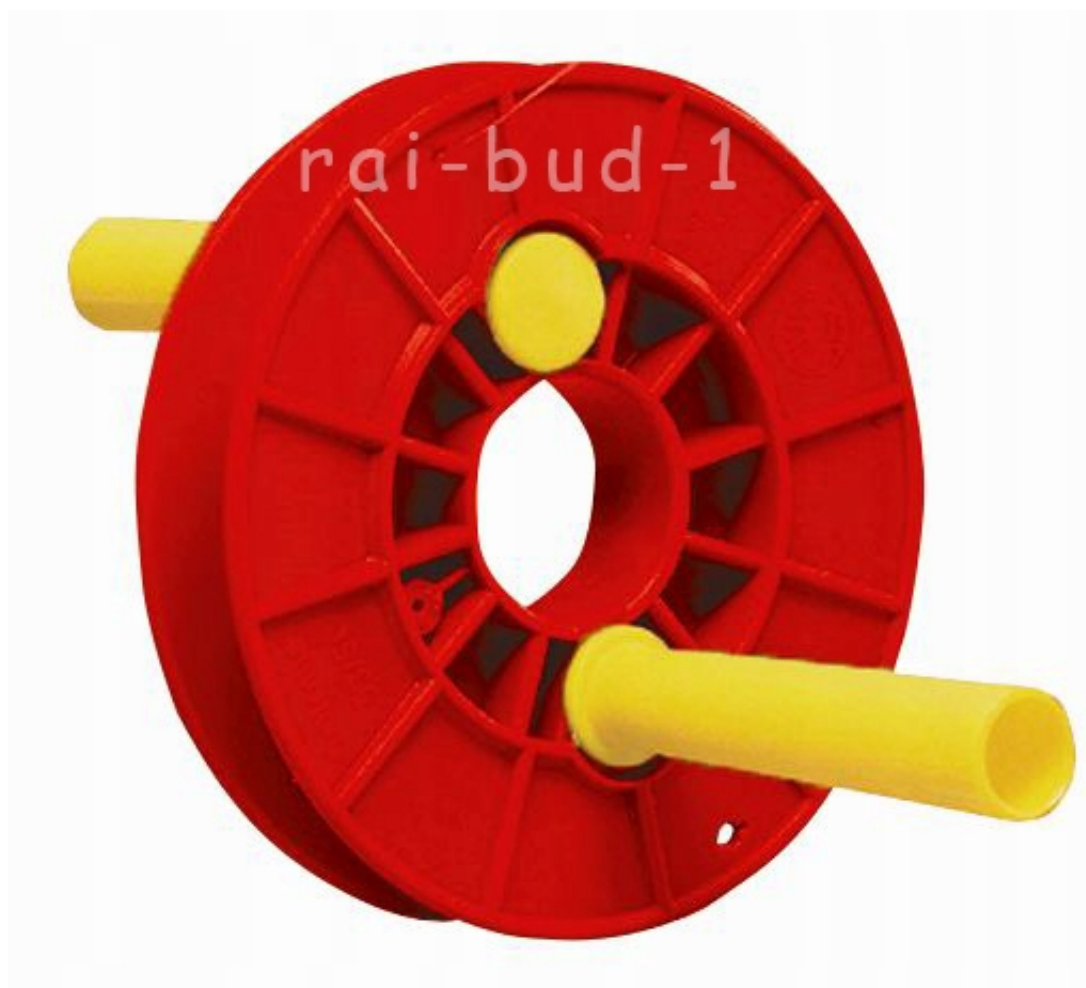

Link do produktu: <https://www.rai-bud.pl/uchwyt-do-latawca-kolo-linka-do-latawca-100m6kg-p-827.html>

UCHWYT DO LATAWCA KOŁO LINKA DO LATAWCA 100M/6KG

Cena **27,00 zł**

Dostępność **Dostępny**

Numer katalogowy **1253**

Kod producenta **1253**

Producent **Latawce GT**

Szerokość produktu **15 cm**

Wysokość produktu **15 cm**

Głębokość produktu **10 cm**

Opis produktu

uchwyt z linką/żyłką do latawca.

Wysoka wytrzymałość i 100 metrów długości, pozwoli na zabawę każdym latawcem.

Wymiary: 15x15cm

wytrzymałość: 6 kg

długość: 100 m

Wszystkie przedmioty są pakowane w mocny karton i dobrze zabezpieczone przed uszkodzeniem

SEILROLLE
REEL
BOBINE
BOBINA
HASPEL

SEILROLLE
REEL
BOBINE
BOBINA
HASPEL