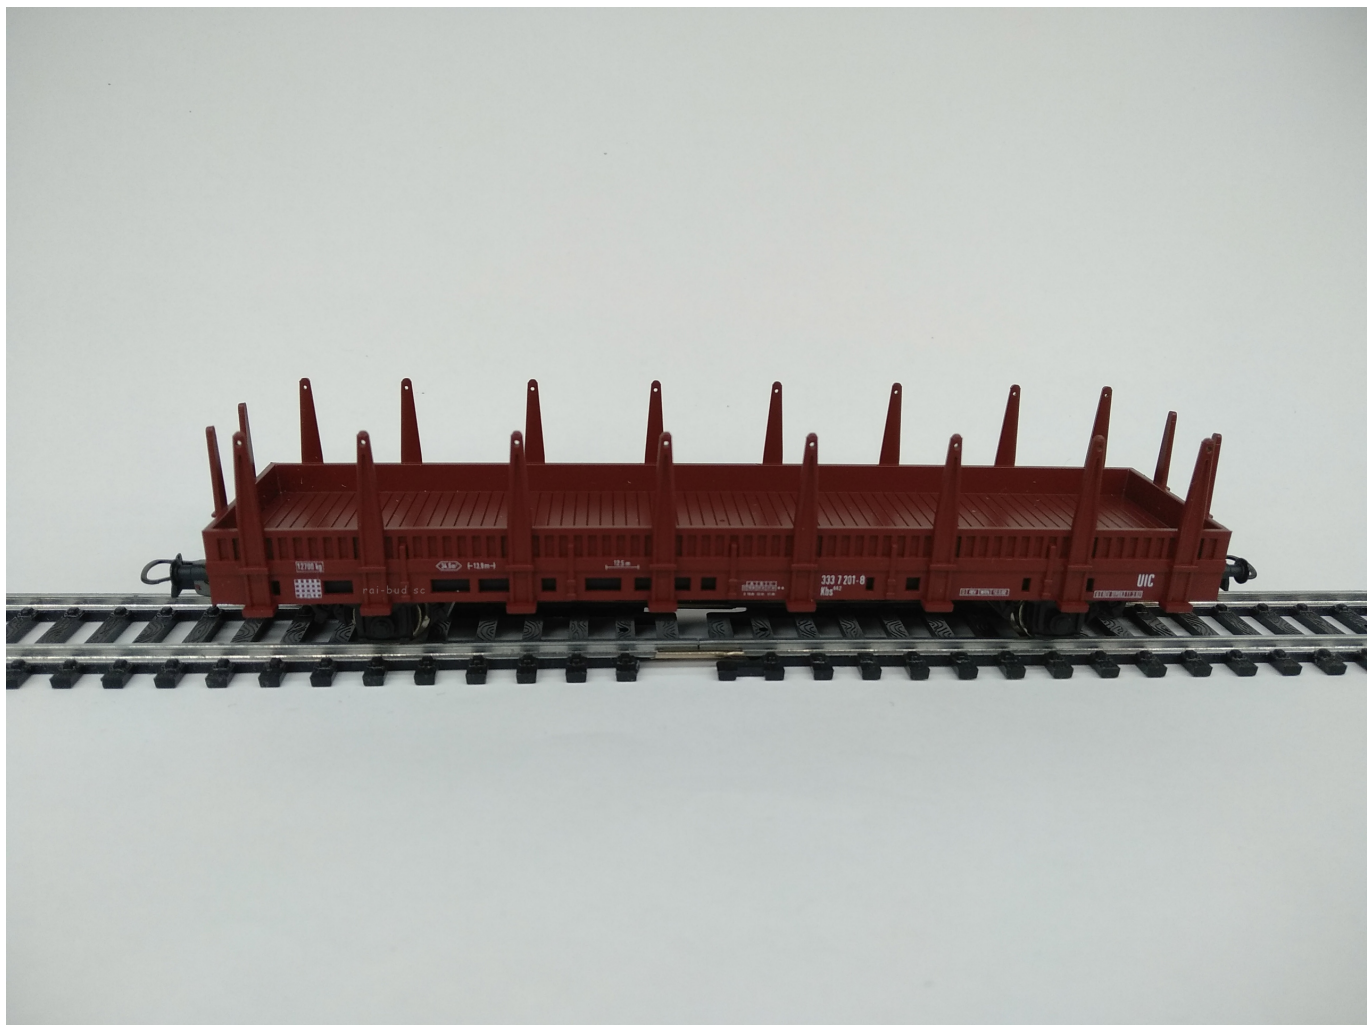

Dane aktualne na dzień: 29-04-2026 08:38

Link do produktu: <https://www.rai-bud.pl/wagon-platforma-ho-wagon-towarowy-do-rur-i-drewna-p-841.html>

WAGON PLATFORMA HO, WAGON TOWAROWY DO RUR I DREWNA

Cena	89,00 zł
Dostępność	Dostępny
Numer katalogowy	wagonplatformahodoruridrzewa
Kod producenta	wagonplatformahodoruridrzewa
Producent	Mehano kolejki HO
Stan złożenia	Złożony
Epoka	Epoka V
Marka	MH

Opis produktu

WAGON TOWAROWY DO PRZEWOZU RUR I DREWNA SKALA HO, SKALA 1:87

SERIA: **Towarowe / Hobby**

Seria towarowe / hobby bazuje na istniejących modelach lokomotyw i wagonów oraz charakteryzuje się bardzo dużą dbałością o szczegóły i zachowanie barw linii kolejowych.

lokomotywy, wagony, tory i akcesoria pasują

do kolejek w skali HO i zasilaczy 0-18V innych producentów

OPIS:

Model: wagon do przewozu rur i drewna

wymiary wagonu: 180mm x 50mm x 38mm

- metalowe osie,

można założyć inne zaczepy

OFEROWANE LOKOMOTYWY I WAGONY SĄ MODELAMI ISTNIEJĄCYCH TABORÓW I WYKONANE Z DUŻĄ DBAŁOŚCIĄ O SZCZEGÓŁY

LOKOMOTYWY I WAGONY WYKONANE SĄ CZĘŚCIOWO Z METALU ZAPEWNIĄ TO WYTRZYMAŁOŚĆ I TRWAŁOŚĆ MODELII.

OPATENTOWANE ZACZEPY LOKOMOTYWY I WAGONÓW ZAPEWNIĄ DOBRE POŁĄCZENIE, UMOŻLIWIĄ AUTOMATYCZNE PODCZEPNIENIE LOKOMOTYWY I WAGONÓW ORAZ AUTOMATYCZNE ROZŁĄCZANIE, W NIEKTÓRYCH MODELACH RÓWNIEŻ PRZY POMOCY MAGNESU.