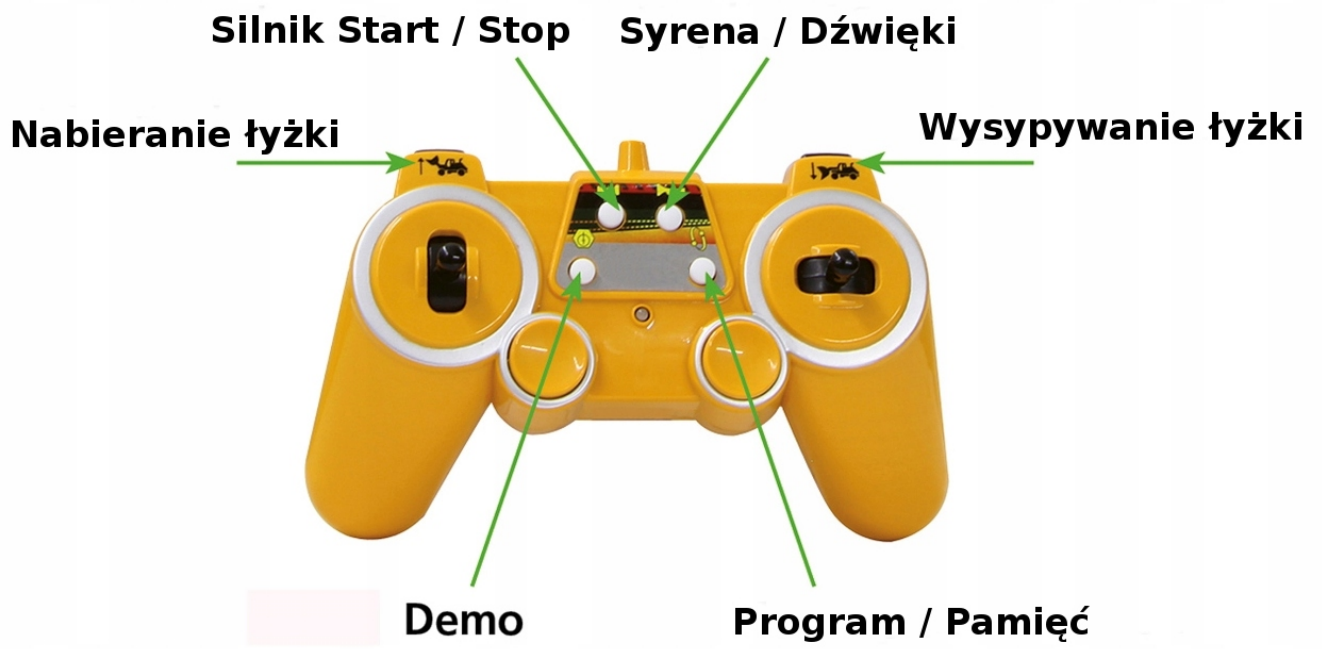

## WOZIDŁO VOLVO A40G 1:20 39CM WYSYP Z PILOTA

Cena	<b>265,00 zł</b>
Dostępność	<b>Dostępny</b>
Czas wysyłki	<b>Natychmiast</b>
Numer katalogowy	<b>405056</b>
Kod producenta	<b>405056</b>
Kod EAN	<b>4042774458089</b>
Producent	<b>Jamara Germany</b>
Długość produktu	<b>39 cm</b>
EAN	<b>4042774458089</b>
Waga produktu z opakowaniem jednostkowym	<b>2 kg</b>
Certyfikaty, opinie, atesty	<b>CE</b>
Skala	<b>1:20</b>
Baterie	<b>AA 1,5V x6</b>
Efekty	<b>dźwiękowe, świetlne</b>
Materiał	<b>Plastik</b>
Kolor dominujący	<b>odcienie żółtego i złota</b>
Szerokość produktu	<b>12 cm</b>
Wysokość produktu	<b>14 cm</b>
Wiek dziecka	<b>3 lata +</b>
Marka	<b>RCJAMARA</b>
Kod producenta	<b>j405056</b>

### ZDALNIE STEROWANE WOZIDŁO WYSYP Z PILOTA

wymiary: 39cm x 12cm x 14cm

Oferowany przez nas model w skali 1:20 produkowany

---

jest na bazie istniejących ładowarek firmy VOLVO

Wykonany z najwyższą dbałością o szczegóły.

Dzięki solidnemu napędowi daje wiele radości podczas jazdy, prawdziwe opony i świetnie odwzorowane nadwozie. Napęd daje temu modelowi doskonałe możliwości trakcyjne.

**funkcje:**

- Realistyczny dźwięk silnika wyłączany z pilota
- Klakson
- Pamięć programu jaki ma wykonywać wozidło
- Automatyczne wyłączenie po zbyt długim nieużywaniu
- Alarm przy jeździe do tyłu
- Podnoszenie i opuszczanie kipra z pilota
- Pilot 2,4GHz brak interferencji z innymi zabawkami